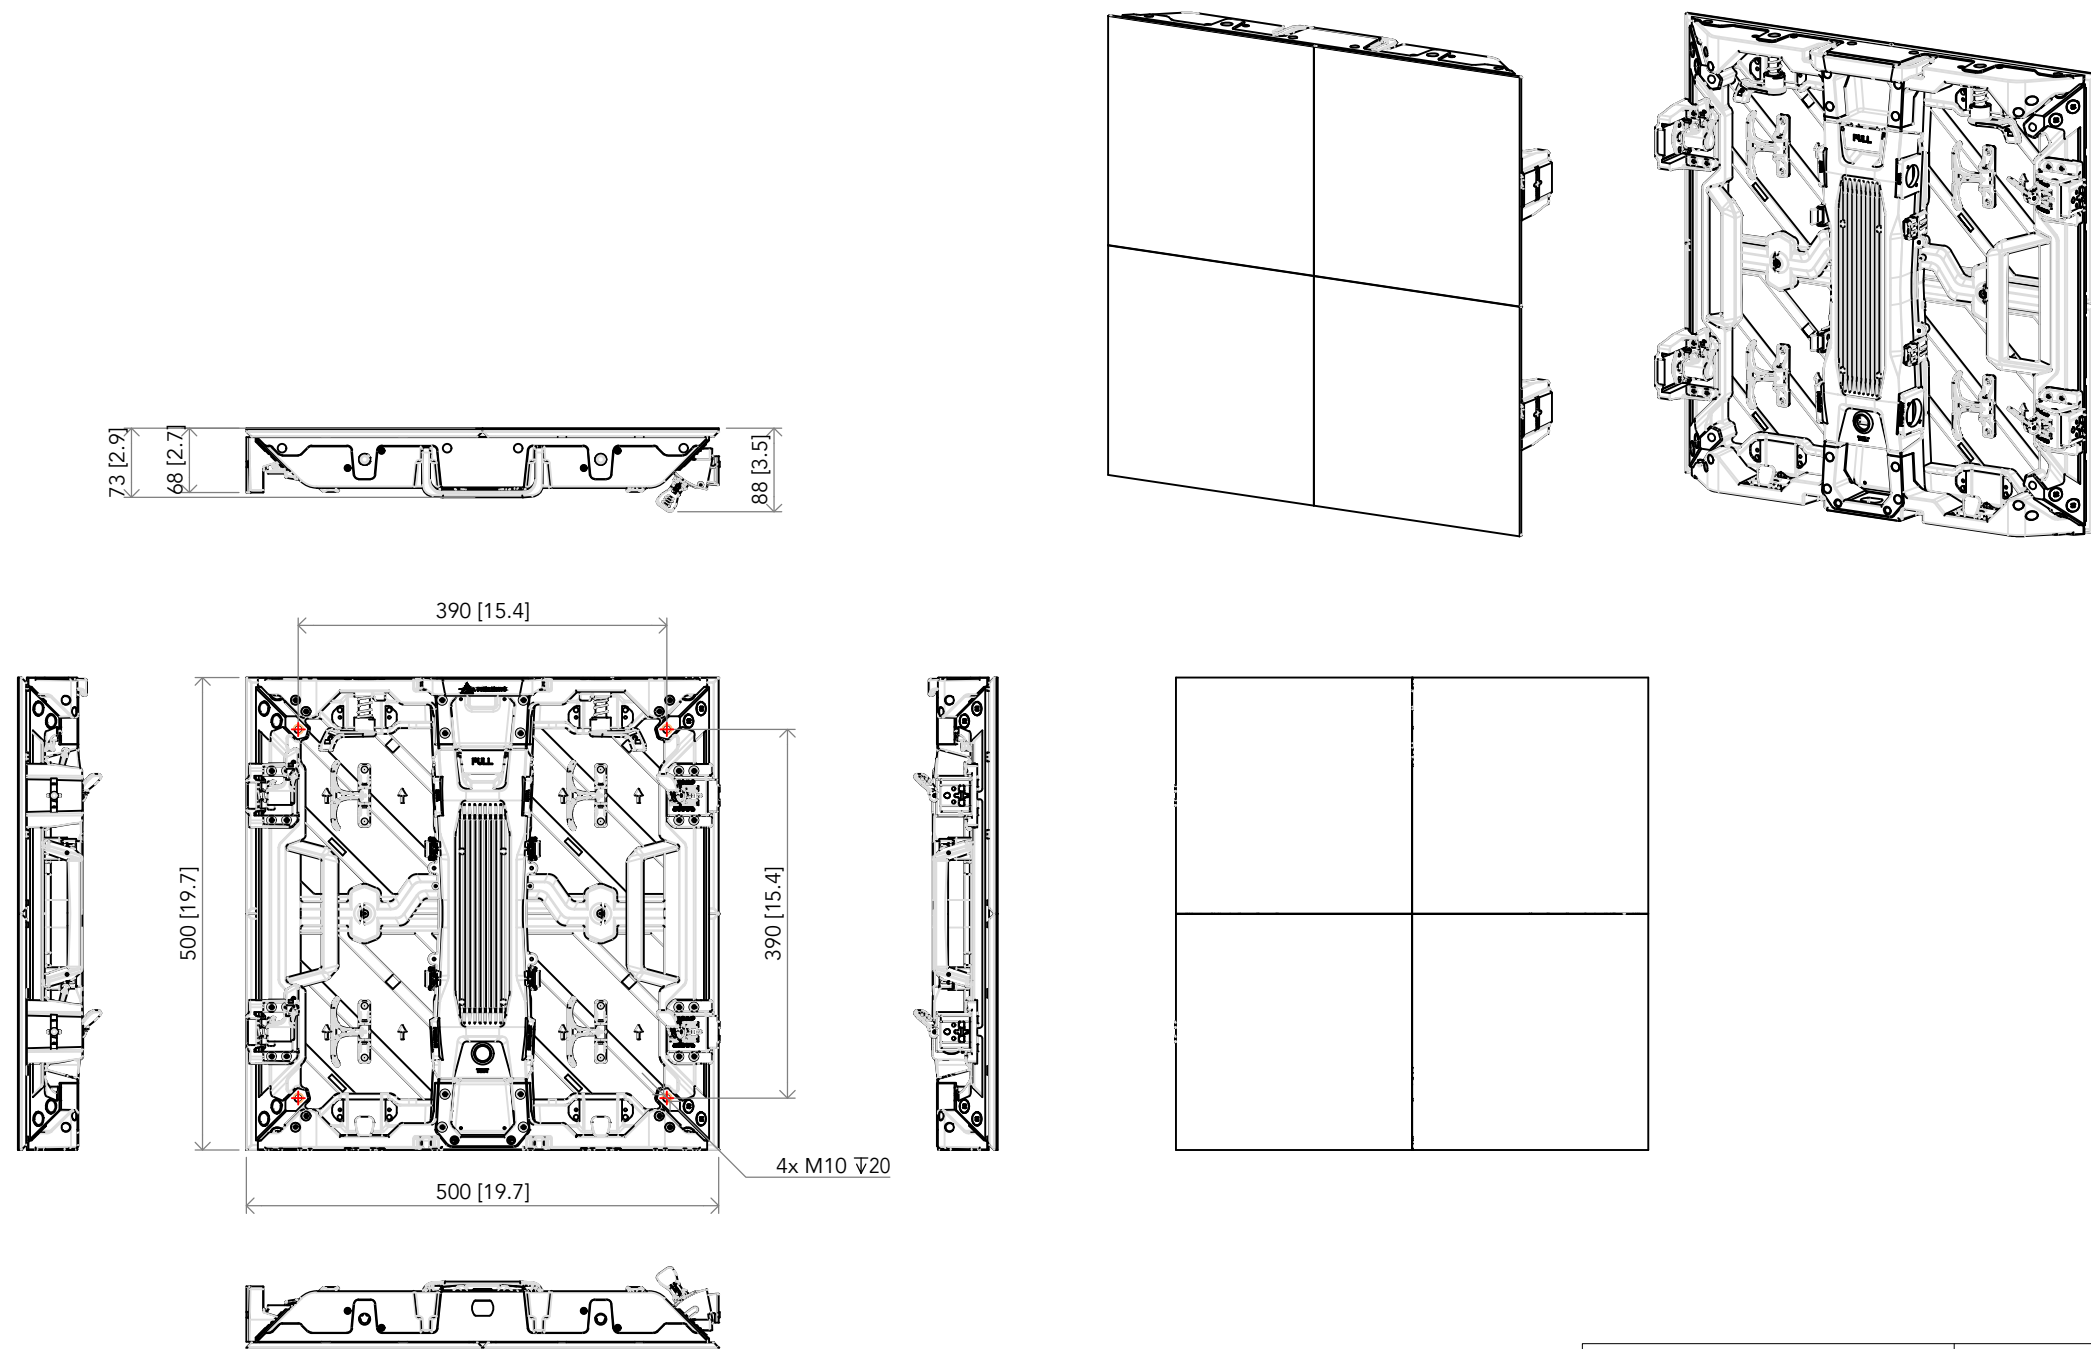

All dimensions are in mm / in
 Le misure sono espresse in mm / in

		Drawing number Disegno numero	
Title Titolo SIGMAX26, T39		Draw description Descrizione disegno	
Date Data 10-07-2023	Revision N. Versione N* 001	Sheet Foglio 01	of di 01
Checked Controllato			
Duplication of this drawing, either full or in part, is strictly prohibited without prior written authorization of Music&Lights Questo disegno non può essere copiato, riprodotto, mostrato a terzi senza autorizzazione della Music&Lights			