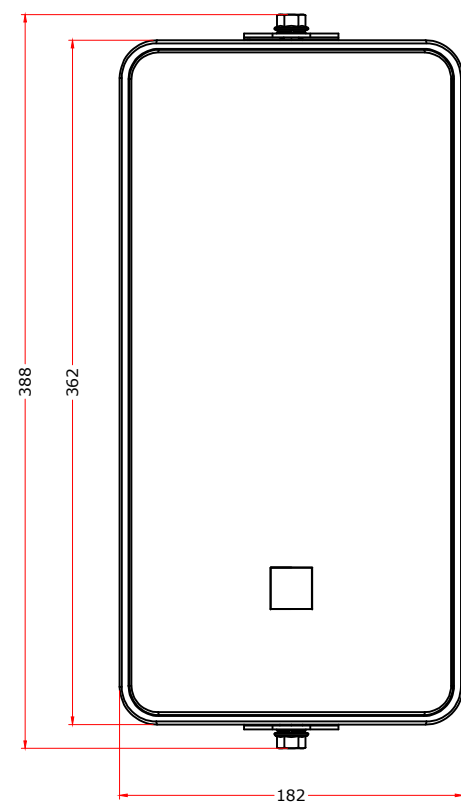

All dimensions are in mm
Le misure sono espresse in mm

PRO AUDIO		Drawing number Disegno numero	
Title Titolo AIR06T - AIR06X		Draw description Descrizione disegno	
Date Data 06/06/2018	Revision N. Versione N° 001	Sheet Foglio 01	of di 01
Checked Controllato			
Duplication of this drawing, either full or in part, is strictly prohibited without prior written authorization of Music&Lights. Questo disegno non può essere copiato, riprodotto, mostrato a terzi senza autorizzazione della Music&Lights.			