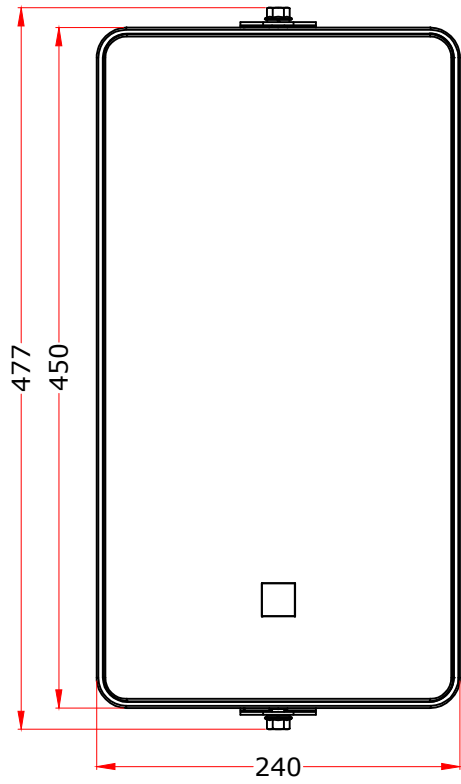

All dimensions are in mm  
Le misure sono espresse in mm

<b>PRO AUDIO</b>		Drawing number Disegno numero	
Title Titolo <b>AIR08T - AIR08X</b>		Draw description Descrizione disegno	
Date Date <b>06/06/2018</b>	Revision N. Versione N° <b>001</b>	Sheet Foglio <b>01</b>	of di <b>01</b>
Checked Controllato			
Duplication of this drawing, either full or in part, is strictly prohibited without prior written authorization of Music&Lights. Questo disegno non può essere copiato, riprodotto, mostrato a terzi senza autorizzazione della Music&Lights.			