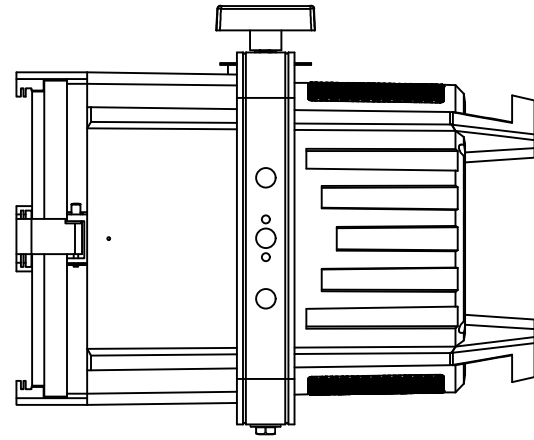

All dimensions are in mm
Le misure sono espresse in mm

		Drawing number Disegno numero	
Title Titolo ECLIPSEFRESNELTU-DY		Draw description Descrizione disegno	
Date Date 24-04-2017	Revision N. Versione N* 001	Sheet Foglio 01	of di 01
Checked Controllato			
Duplication of this drawing, either full or in part, is strictly prohibited without prior written authorization of Music&Lights Questo disegno non può essere copiato, riprodotto, mostrato a terzi senza autorizzazione della Music&Lights			