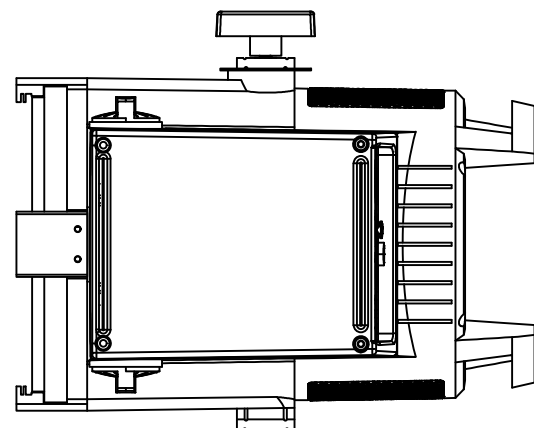

All dimensions are in mm
Le misure sono espresse in mm

		Drawing number Disegno numero	
Title Titolo ECLIPSEFRESNELTU-DY		Draw description Descrizione disegno	
Date Date 24-04-2017	Revision N. Versione N* 001	Sheet Foglio 01	of di 01
Checked Controllato			
Duplication of this drawing, either full or in part, is strictly prohibited without prior written authorization of Music&Lights Questo disegno non può essere copiato, riprodotto, mostrato a terzi senza autorizzazione della Music&Lights			