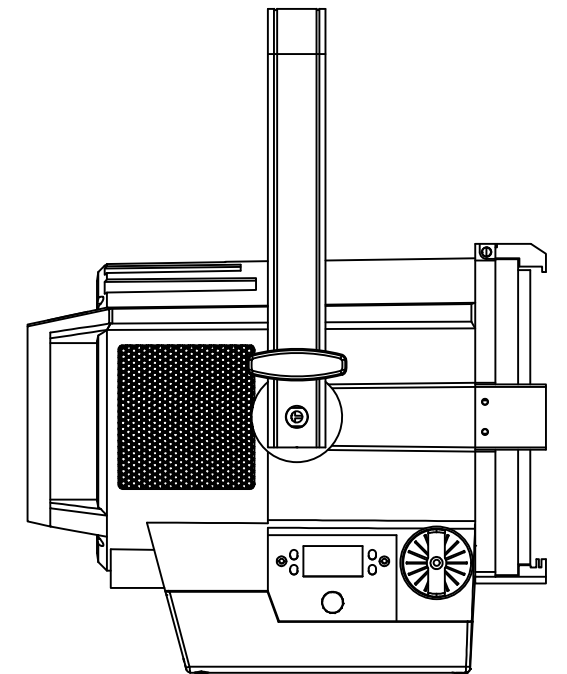

All dimensions are in mm
Le misure sono espresse in mm

		Drawing number Disegno numero	
Title Titolo ECLIPSEFRESNELTU-DY		Draw description Descrizione disegno	
Date Date 24-04-2017	Revision N. Versione N* 001	Sheet Foglio 01	of di 01
Checked Controllato			
Duplication of this drawing, either full or in part, is strictly prohibited without prior written authorization of Music&Lights Questo disegno non può essere copiato, riprodotto, mostrato a terzi senza autorizzazione della Music&Lights			