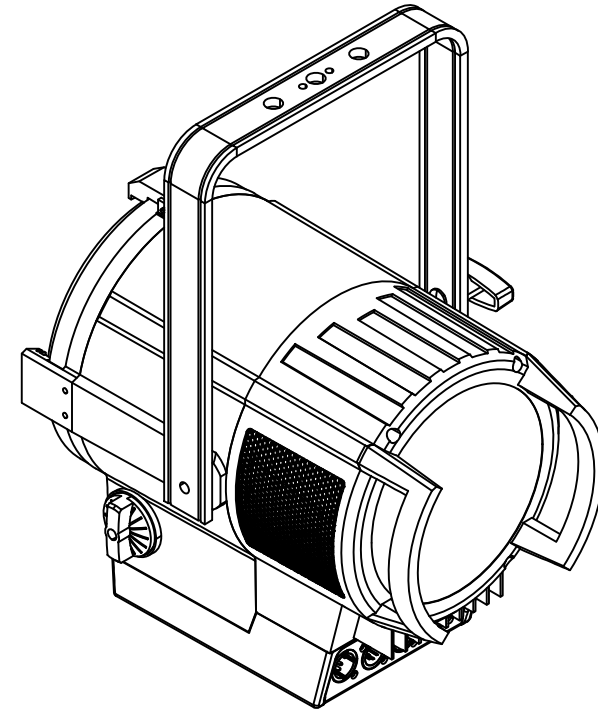

All dimensions are in mm
Le misure sono espresse in mm

		Drawing number Disegno numero	
Title Titolo ECLIPSEFRESNELTU-DY		Draw description Descrizione disegno	
Date Date 24-04-2017	Revision N. Versione N* 001	Sheet Foglio 01	of di 01
Checked Controllato			
Duplication of this drawing, either full or in part, is strictly prohibited without prior written authorization of Music&Lights Questo disegno non può essere copiato, riprodotto, mostrato a terzi senza autorizzazione della Music&Lights			