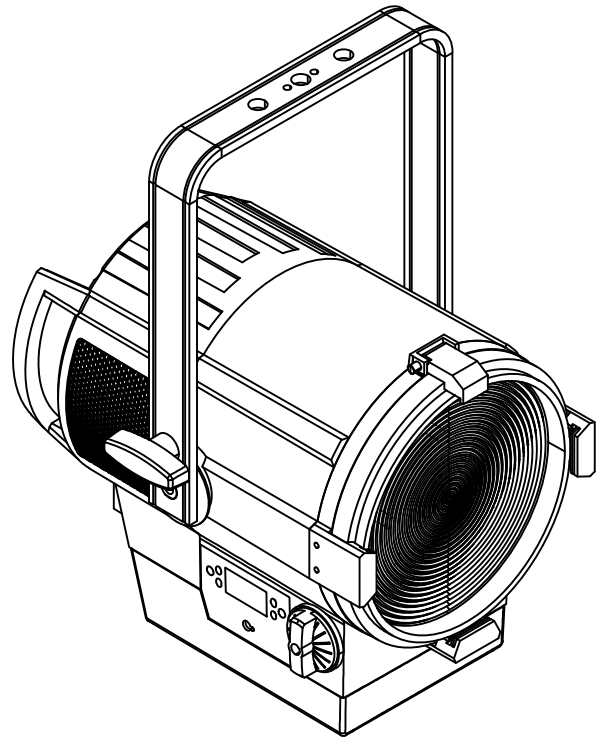

All dimensions are in mm
Le misure sono espresse in mm

		Drawing number Disegno numero	
Title Titolo ECLIPSEFRESNELTU-DY		Draw description Descrizione disegno	
Date Date 24-04-2017	Revision N. Versione N* 001	Sheet Foglio 01	of di 01
Checked Controllato			
Duplication of this drawing, either full or in part, is strictly prohibited without prior written authorization of Music&Lights Questo disegno non può essere copiato, riprodotto, mostrato a terzi senza autorizzazione della Music&Lights			