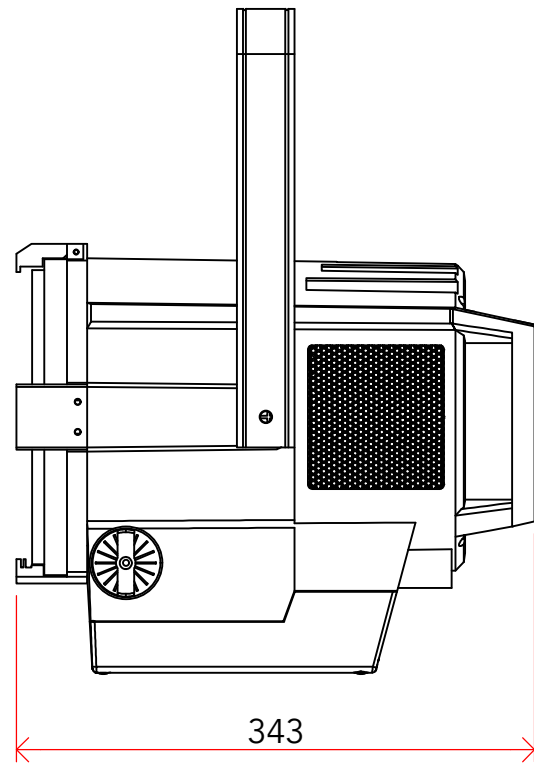

All dimensions are in mm
Le misure sono espresse in mm

		Drawing number Disegno numero	
Title Titolo ECLIPSEFRESNELTU-DY		Draw description Descrizione disegno	
Date Date 24-04-2017	Revision N. Versione N* 001	Sheet Foglio 01	of di 01
Checked Controllato			
Duplication of this drawing, either full or in part, is strictly prohibited without prior written authorization of Music&Lights Questo disegno non può essere copiato, riprodotto, mostrato a terzi senza autorizzazione della Music&Lights			