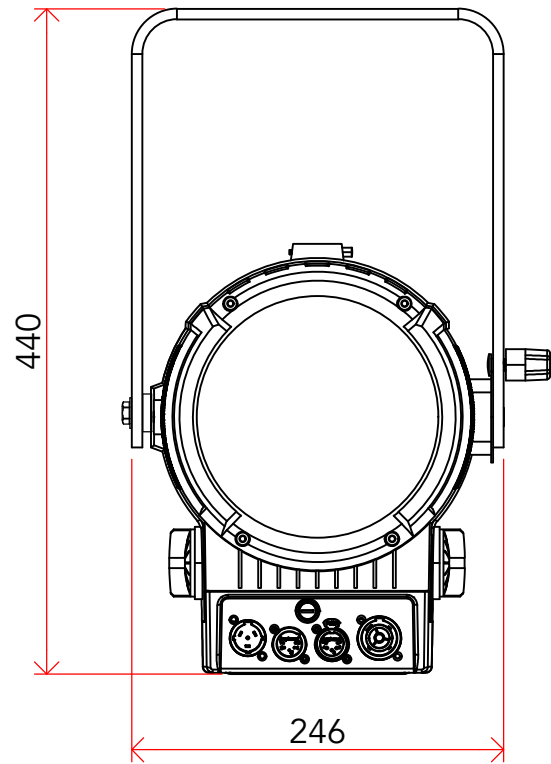

All dimensions are in mm
Le misure sono espresse in mm

		Drawing number Disegno numero	
Title Titolo ECLIPSEFRESNELTU-DY		Draw description Descrizione disegno	
Date Date 24-04-2017	Revision N. Versione N* 001	Sheet Foglio 01	of di 01
Checked Controllato			
Duplication of this drawing, either full or in part, is strictly prohibited without prior written authorization of Music&Lights Questo disegno non può essere copiato, riprodotto, mostrato a terzi senza autorizzazione della Music&Lights			