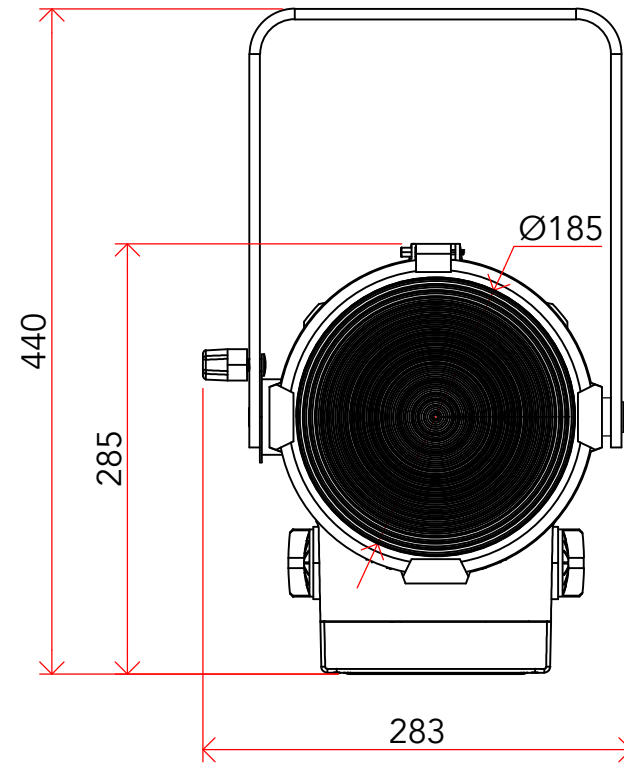

All dimensions are in mm
Le misure sono espresse in mm

		Drawing number Disegno numero	
Title Titolo ECLIPSEFRESNELTU-DY		Draw description Descrizione disegno	
Date Date 24-04-2017	Revision N. Versione N* 001	Sheet Foglio 01	of di 01
Checked Controllato			
Duplication of this drawing, either full or in part, is strictly prohibited without prior written authorization of Music&Lights Questo disegno non può essere copiato, riprodotto, mostrato a terzi senza autorizzazione della Music&Lights			