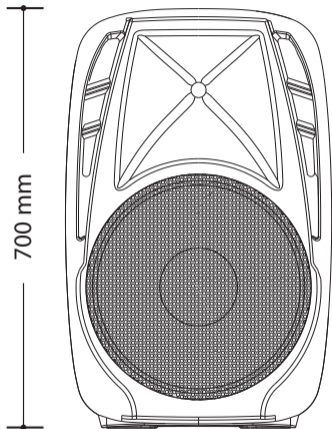

445 mm

360 mm

700 mm

front

side