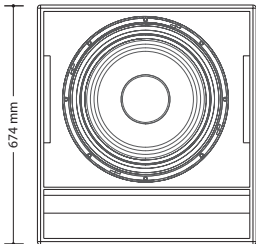

top

674 mm

front

side