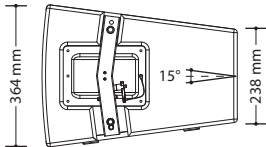

rear

656 mm

front

656 mm

bottom

497 mm

364 mm

15°

238 mm

side