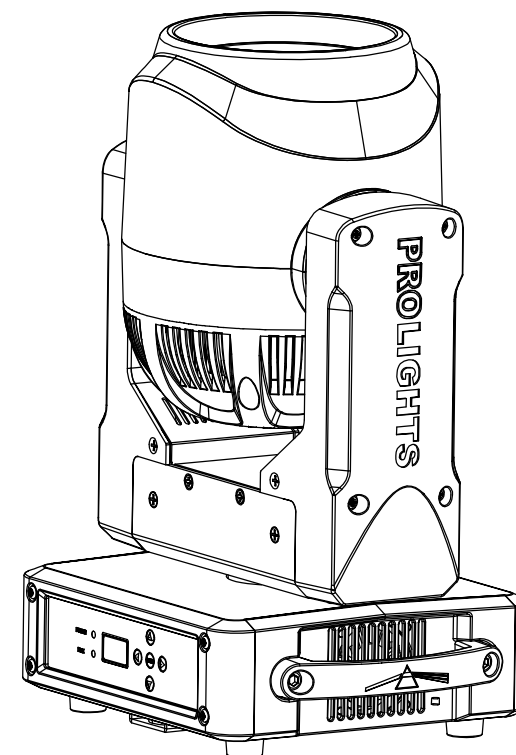

107

248

357

209

253

192

All dimensions are in mm
Le misure sono espresse in mm

		Drawing number Disegno numero	
Title Titolo PIXIEWASH		Draw description Descrizione disegno	
Date Date 24-08-2016	Revision N° Versione N° 001	Sheet Foglio 01	of di 01
		Checked Controllato	
Duplication of this drawing, either full or in part, is strictly prohibited without prior written authorization of Music&Lights Questo disegno non può essere copiato, riprodotto, mostrato a terzi senza autorizzazione della Music&Lights			