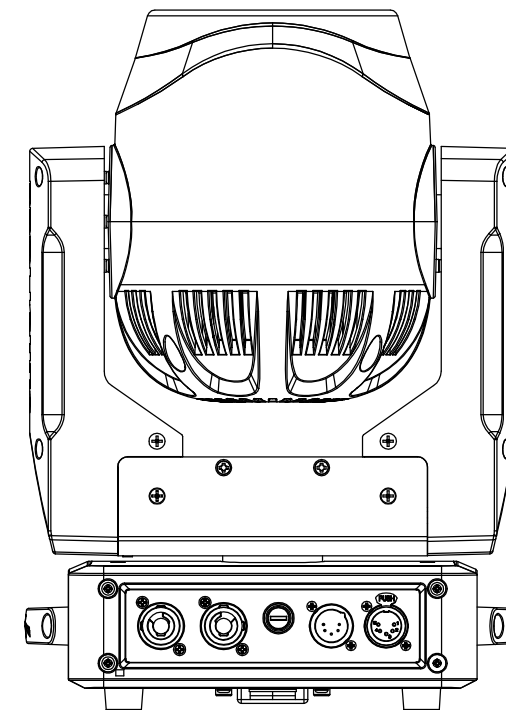

107

248

357

209

253

192

All dimensions are in mm
Le misure sono espresse in mm

		Drawing number Disegno numero	
Title Titolo PIXIEWASH		Draw description Descrizione disegno	
Date Date 24-08-2016	Revision N° Versione N° 001	Sheet Foglio 01	of di 01
		Checked Controllato	
Duplication of this drawing, either full or in part, is strictly prohibited without prior written authorization of Music&Lights Questo disegno non può essere copiato, riprodotto, mostrato a terzi senza autorizzazione della Music&Lights			