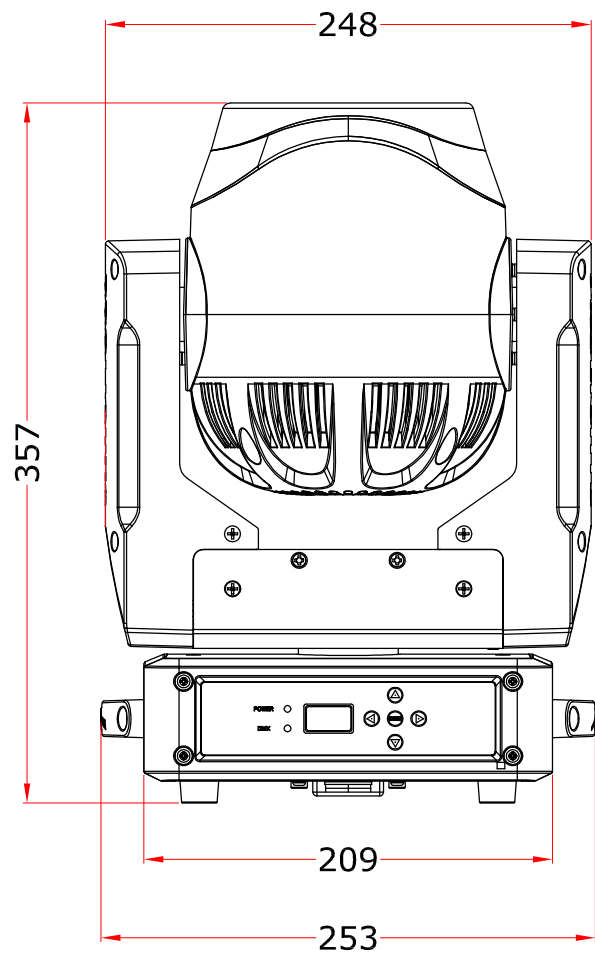

107

248

357

209

253

192

All dimensions are in mm
Le misure sono espresse in mm

		Drawing number Disegno numero	
Title Titolo PIXIEWASH		Draw description Descrizione disegno	
Date Date 24-08-2016	Revision N° Versione N° 001	Sheet Foglio 01	of di 01
		Checked Controllato	
Duplication of this drawing, either full or in part, is strictly prohibited without prior written authorization of Music&Lights Questo disegno non può essere copiato, riprodotto, mostrato a terzi senza autorizzazione della Music&Lights			