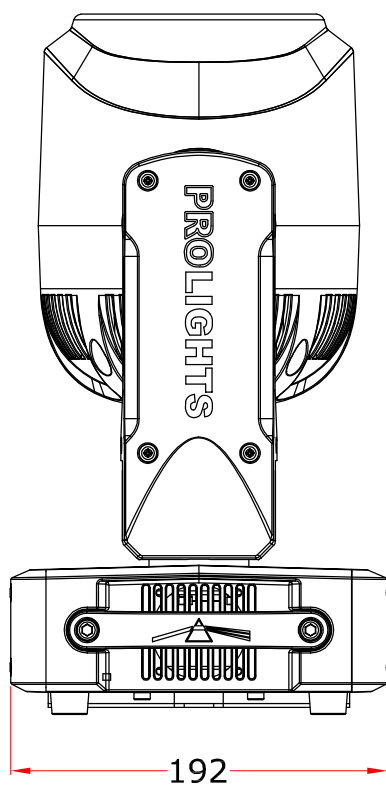

107

248

357

209

253

192

All dimensions are in mm
Le misure sono espresse in mm

		Drawing number Disegno numero	
Title Titolo PIXIEWASH		Draw description Descrizione disegno	
Date Date 24-08-2016	Revision N° Versione N° 001	Sheet Foglio 01	of di 01
		Checked Controllato	
Duplication of this drawing, either full or in part, is strictly prohibited without prior written authorization of Music&Lights Questo disegno non può essere copiato, riprodotto, mostrato a terzi senza autorizzazione della Music&Lights			