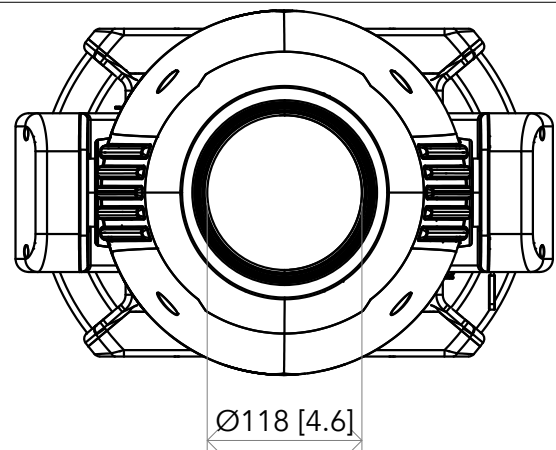

All dimensions are in mm / in
 Le misure sono espresse in mm / in

		Drawing number Disegno numero	
		Draw description Descrizione disegno	
Title Titolo		ASTRAPROFILE400	
Date Data	Revision N. Versione N°	Sheet Foglio	of di
10-11-2022	001	01	01
Checked Controllato			
Duplication of this drawing, either full or in part, is strictly prohibited without prior written authorization of Music&Lights Questo disegno non può essere copiato, riprodotto, mostrato a terzi senza autorizzazione della Music&Lights			