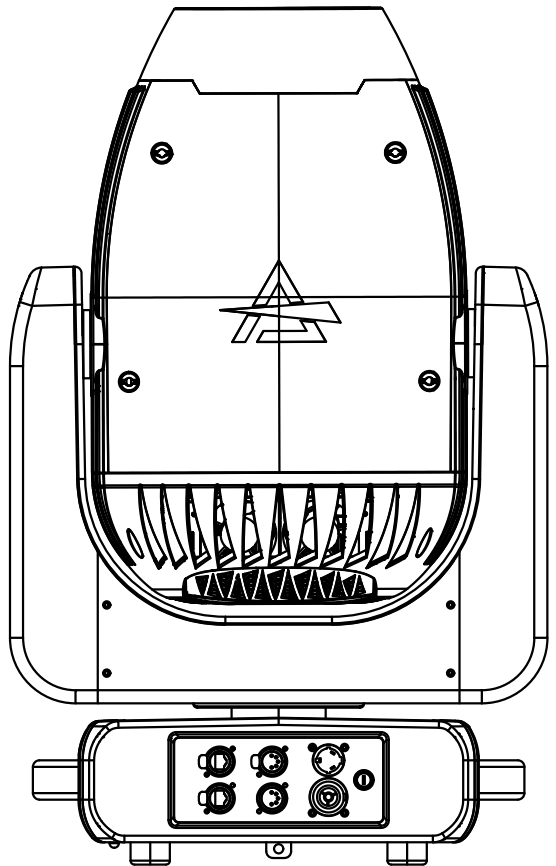

All dimensions are in mm / in
 Le misure sono espresse in mm / in

		Drawing number Disegno numero	
		Draw description Descrizione disegno	
Title Titolo		ASTRAPROFILE400	
Date Data	Revision N. Versione N°	Sheet Foglio	of di
10-11-2022	001	01	01
Checked Controllato			
Duplication of this drawing, either full or in part, is strictly prohibited without prior written authorization of Music&Lights Questo disegno non può essere copiato, riprodotto, mostrato a terzi senza autorizzazione della Music&Lights			