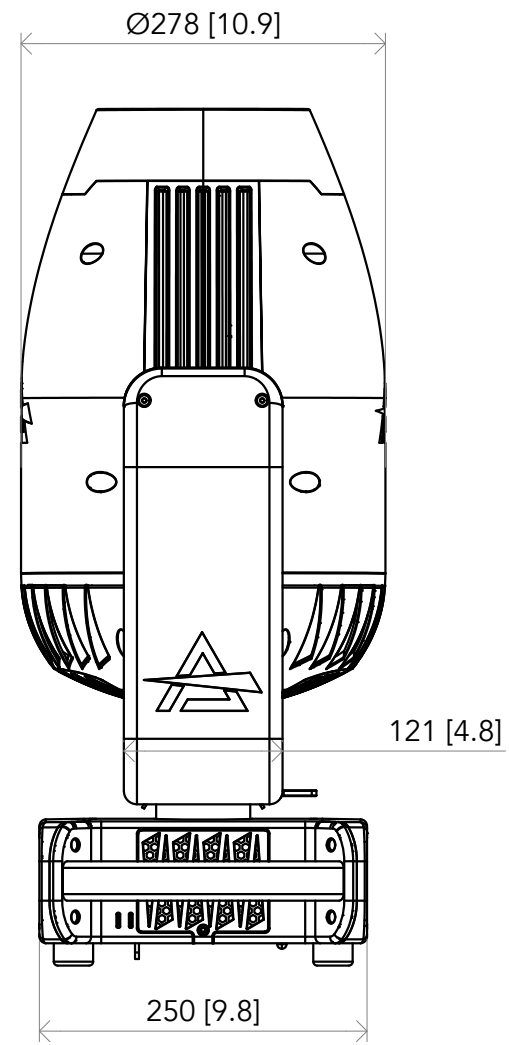

All dimensions are in mm / in
 Le misure sono espresse in mm / in

		Drawing number Disegno numero	
		Draw description Descrizione disegno	
Title Titolo		ASTRAPROFILE400	
Date Data	Revision N. Versione N°	Sheet Foglio	of di
10-11-2022	001	01	01
Checked Controllato			
Duplication of this drawing, either full or in part, is strictly prohibited without prior written authorization of Music&Lights Questo disegno non può essere copiato, riprodotto, mostrato a terzi senza autorizzazione della Music&Lights			