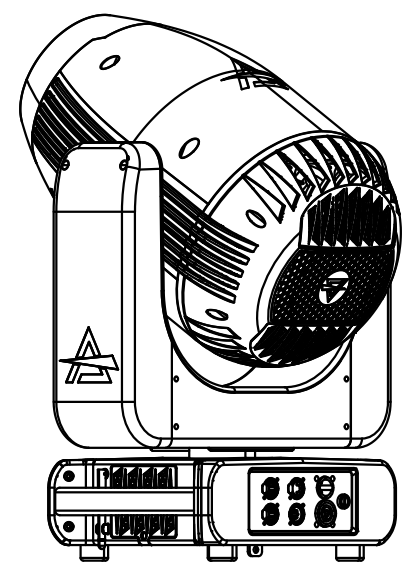

All dimensions are in mm / in
 Le misure sono espresse in mm / in

		Drawing number Disegno numero	
		Draw description Descrizione disegno	
Title Titolo		ASTRAPROFILE400	
Date Data	Revision N. Versione N°	Sheet Foglio	of di
10-11-2022	001	01	01
Checked Controllato			
Duplication of this drawing, either full or in part, is strictly prohibited without prior written authorization of Music&Lights Questo disegno non può essere copiato, riprodotto, mostrato a terzi senza autorizzazione della Music&Lights			