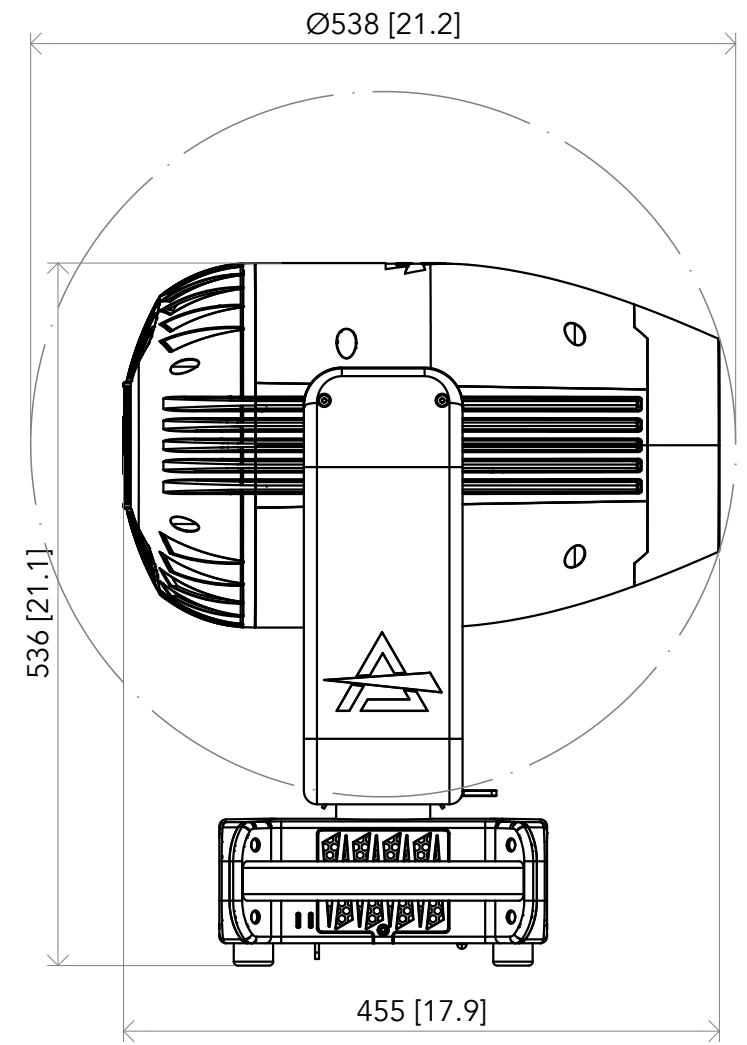

All dimensions are in mm / in
 Le misure sono espresse in mm / in

		Drawing number Disegno numero	
		Draw description Descrizione disegno	
Title Titolo		ASTRAPROFILE400	
Date Data	Revision N. Versione N°	Sheet Foglio	of di
10-11-2022	001	01	01
Checked Controllato			
Duplication of this drawing, either full or in part, is strictly prohibited without prior written authorization of Music&Lights Questo disegno non può essere copiato, riprodotto, mostrato a terzi senza autorizzazione della Music&Lights			