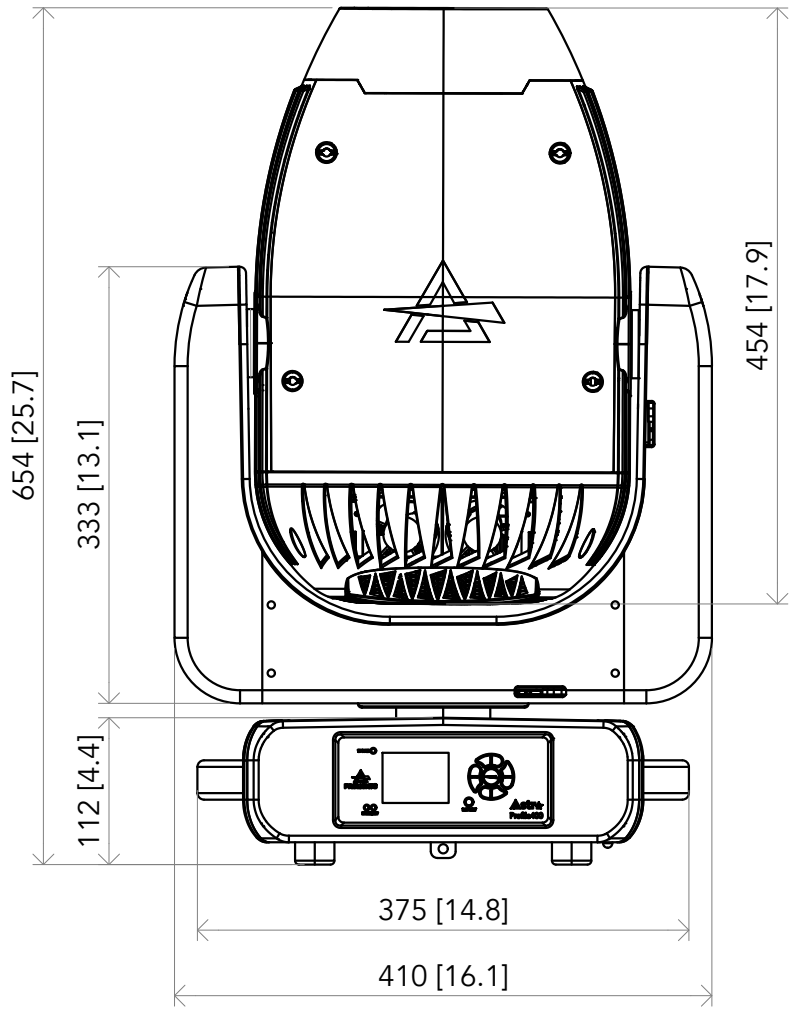

All dimensions are in mm / in
 Le misure sono espresse in mm / in

		Drawing number Disegno numero	
		Draw description Descrizione disegno	
Title Titolo		ASTRAPROFILE400	
Date Data	Revision N. Versione N°	Sheet Foglio	of di
10-11-2022	001	01	01
Checked Controllato			
Duplication of this drawing, either full or in part, is strictly prohibited without prior written authorization of Music&Lights Questo disegno non può essere copiato, riprodotto, mostrato a terzi senza autorizzazione della Music&Lights			