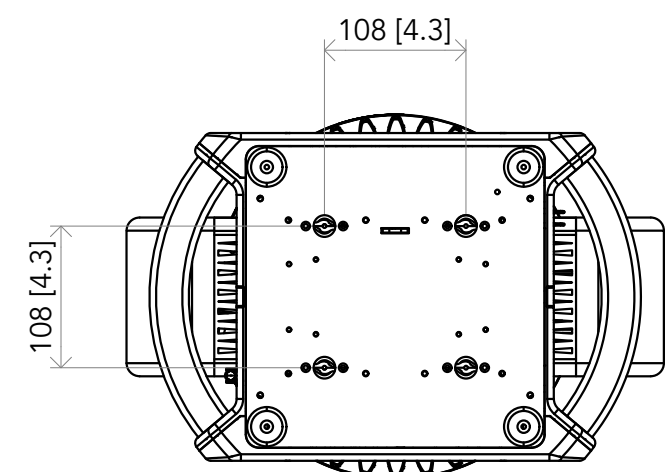

All dimensions are in mm / in
 Le misure sono espresse in mm / in

		Drawing number Disegno numero	
		Draw description Descrizione disegno	
Title Titolo		ASTRAPROFILE400	
Date Data	Revision N. Versione N°	Sheet Foglio	of di
10-11-2022	001	01	01
Checked Controllato			
Duplication of this drawing, either full or in part, is strictly prohibited without prior written authorization of Music&Lights Questo disegno non può essere copiato, riprodotto, mostrato a terzi senza autorizzazione della Music&Lights			