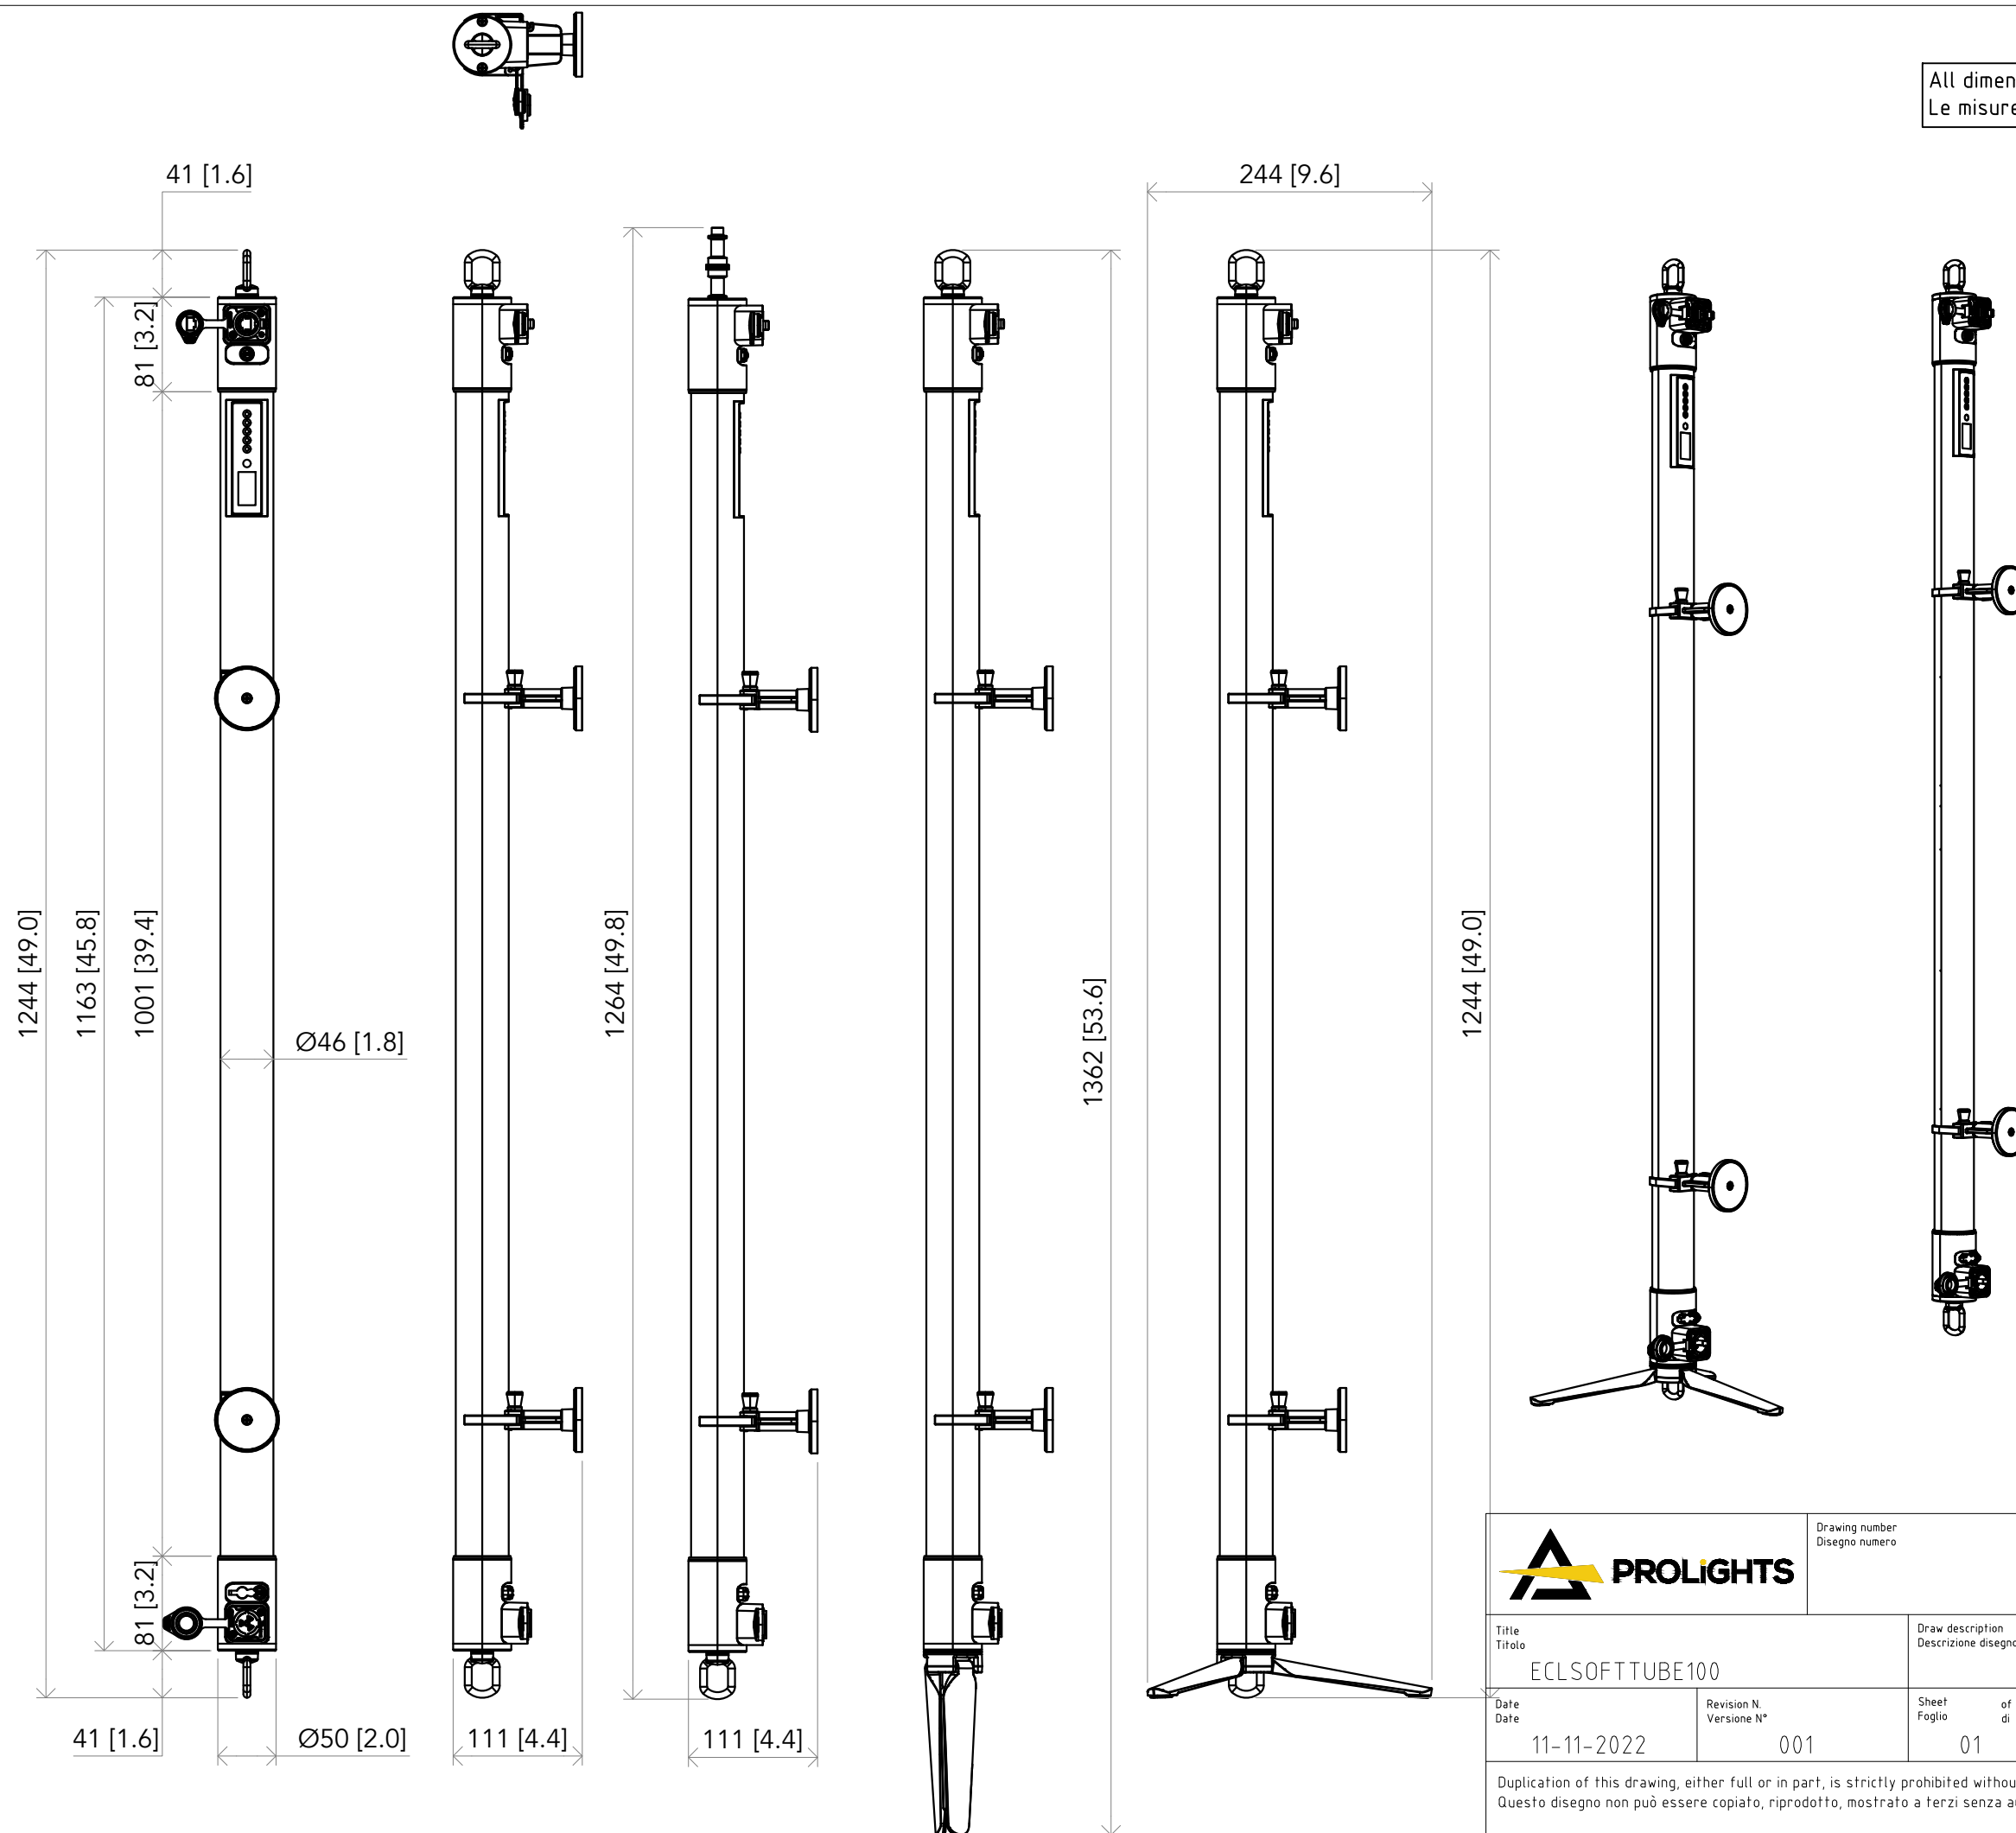

All dimensions are in mm / in
 Le misure sono espresse in mm / in

| | | | |
|--|-----------------------------------|---|----------------|
| | | Drawing number Disegno numero | |
| Title Titolo ECLSOFTTUBE100 | | Draw description Descrizione disegno | |
| Date Date 11-11-2022 | Revision N. Versione N* 001 | Sheet Foglio 01 | of di 01 |
| Checked Controllato | | | |
| Duplication of this drawing, either full or in part, is strictly prohibited without prior written authorization of Music&Lights Questo disegno non può essere copiato, riprodotto, mostrato a terzi senza autorizzazione della Music&Lights | | | |