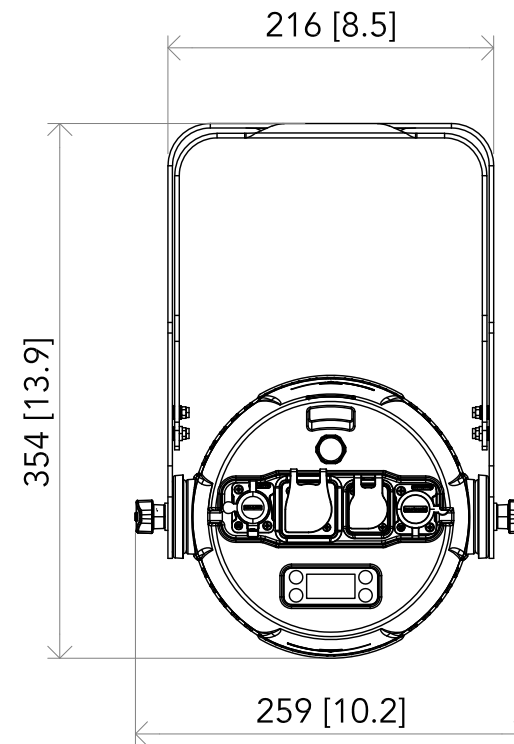

All dimensions are in mm / in
 Le misure sono espresse in mm / in

Ø132 [Ø5.2]

		Drawing number Disegno numero	
Title Titolo		Draw description Descrizione disegno	
STUDIOCOBPLUSTU-DY2-UV-TW STUDIOCOBPFC2-NW			
Date Data	Revision N. Versione N*	Sheet Foglio	of di
30-09-2021	001	01	01
Checked Controllato			
Duplication of this drawing, either full or in part, is strictly prohibited without prior written authorization of Music&Lights Questo disegno non può essere copiato, riprodotto, mostrato a terzi senza autorizzazione della Music&Lights			