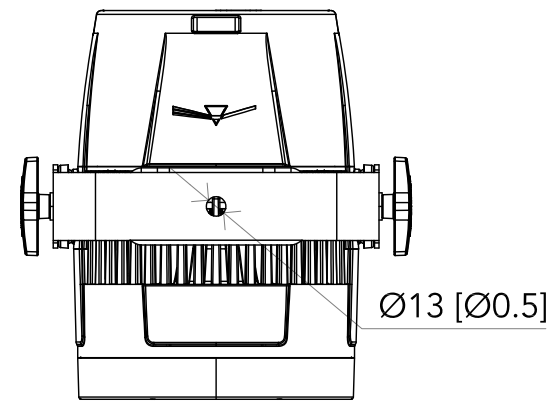

All dimensions are in mm / in
 Le misure sono espresse in mm / in

Ø132 [Ø5.2]

		Drawing number Disegno numero	
Title Titolo		Draw description Descrizione disegno	
STUDIOCOBPLUSTU-DY2-UV-TW STUDIOCOBPFC2-NW			
Date Data	Revision N. Versione N*	Sheet Foglio	of di
30-09-2021	001	01	01
Checked Controllato			
Duplication of this drawing, either full or in part, is strictly prohibited without prior written authorization of Music&Lights Questo disegno non può essere copiato, riprodotto, mostrato a terzi senza autorizzazione della Music&Lights			