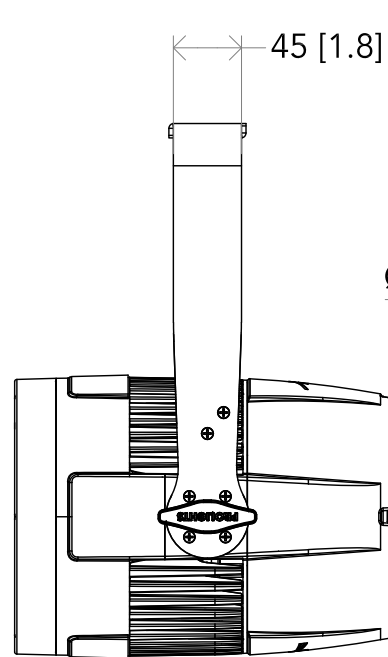

All dimensions are in mm / in
 Le misure sono espresse in mm / in

Ø132 [Ø5.2]

		Drawing number Disegno numero	
Title Titolo		Draw description Descrizione disegno	
STUDIOCOBPLUSTU-DY2-UV-TW STUDIOCOBPFC2-NW			
Date Data	Revision N. Versione N*	Sheet Foglio	of di
30-09-2021	001	01	01
Checked Controllato			
Duplication of this drawing, either full or in part, is strictly prohibited without prior written authorization of Music&Lights Questo disegno non può essere copiato, riprodotto, mostrato a terzi senza autorizzazione della Music&Lights			