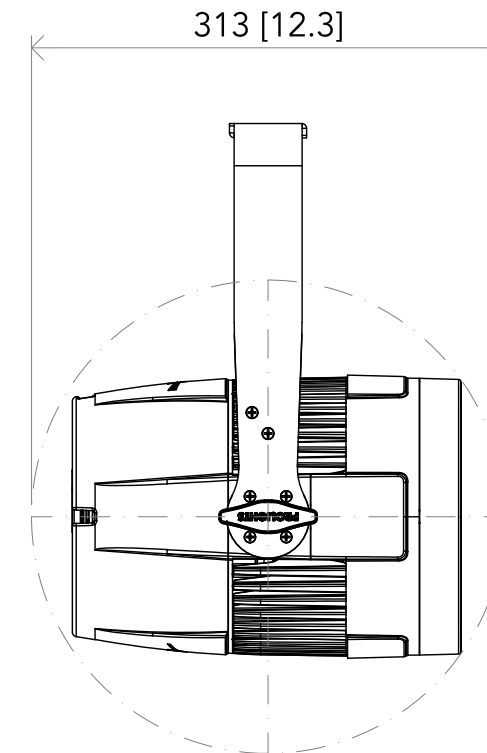

All dimensions are in mm / in
 Le misure sono espresse in mm / in

Ø132 [Ø5.2]

		Drawing number Disegno numero	
Title Titolo		Draw description Descrizione disegno	
STUDIOCOBPLUSTU-DY2-UV-TW STUDIOCOBPFC2-NW			
Date Data	Revision N. Versione N*	Sheet Foglio	of di
30-09-2021	001	01	01
Checked Controllato			
Duplication of this drawing, either full or in part, is strictly prohibited without prior written authorization of Music&Lights Questo disegno non può essere copiato, riprodotto, mostrato a terzi senza autorizzazione della Music&Lights			