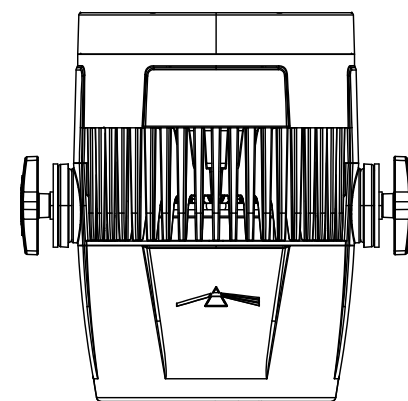

All dimensions are in mm / in
 Le misure sono espresse in mm / in

Ø132 [Ø5.2]

		Drawing number Disegno numero	
Title Titolo		Draw description Descrizione disegno	
STUDIOCOBPLUSTU-DY2-UV-TW STUDIOCOBPFC2-NW			
Date Data	Revision N. Versione N*	Sheet Foglio	of di
30-09-2021	001	01	01
Checked Controllato			
Duplication of this drawing, either full or in part, is strictly prohibited without prior written authorization of Music&Lights Questo disegno non può essere copiato, riprodotto, mostrato a terzi senza autorizzazione della Music&Lights			