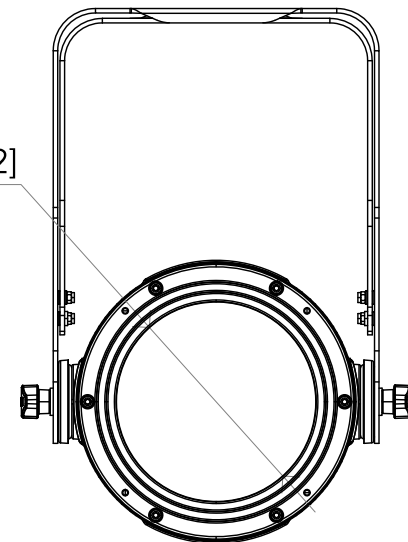

All dimensions are in mm / in
 Le misure sono espresse in mm / in

Ø132 [Ø5.2]

		Drawing number Disegno numero	
Title Titolo		Draw description Descrizione disegno	
STUDIOCOBPLUSTU-DY2-UV-TW STUDIOCOBPFC2-NW			
Date Data	Revision N. Versione N*	Sheet Foglio	of di
30-09-2021	001	01	01
Checked Controllato			
Duplication of this drawing, either full or in part, is strictly prohibited without prior written authorization of Music&Lights Questo disegno non può essere copiato, riprodotto, mostrato a terzi senza autorizzazione della Music&Lights			