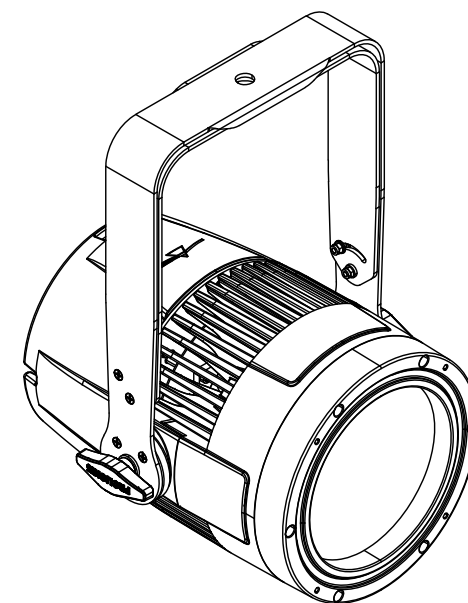

All dimensions are in mm / in
 Le misure sono espresse in mm / in

Ø132 [Ø5.2]

		Drawing number Disegno numero	
Title Titolo		Draw description Descrizione disegno	
STUDIOCOBPLUSTU-DY2-UV-TW STUDIOCOBPFC2-NW			
Date Data	Revision N. Versione N*	Sheet Foglio	of di
30-09-2021	001	01	01
Checked Controllato			
Duplication of this drawing, either full or in part, is strictly prohibited without prior written authorization of Music&Lights Questo disegno non può essere copiato, riprodotto, mostrato a terzi senza autorizzazione della Music&Lights			