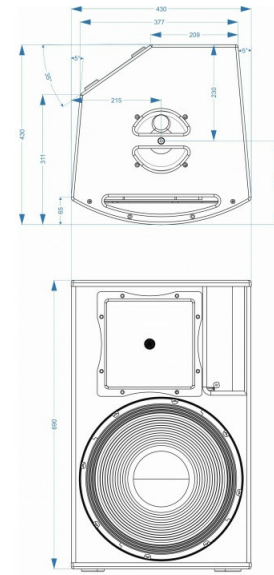

## TECHNICAL SPECIFICATIONS

<b>General : Dimensions (cm)</b>	69 x 43 x 37
<b>General : Weight (kg)</b>	25
<b>General : Powerinput</b>	AC 100 - 240V, 50/60Hz
<b>General : Energy Label</b>	No
<b>General : Color</b>	black
<b>General : Fixation</b>	M6
<b>General : IP rating</b>	indoor
<b>Audio : max. spl (dB)</b>	131
<b>Audio : min. frequency (Hz)</b>	36
<b>Audio : max. frequency (Hz)</b>	25000
<b>Audio : Wrms 8Ω stereo, per channel</b>	650
<b>Audio : functions</b>	adjustable crossover, DSP, limiter
<b>Connections : input</b>	3 pin XLR, rca, usb, PowerCon® or compatible
<b>Connections : output</b>	3 pin XLR, PowerCon® or compatible
<b>Brand</b>	SYNQ
<b>EANCode</b>	5420025686068
<b>SKU</b>	B08606