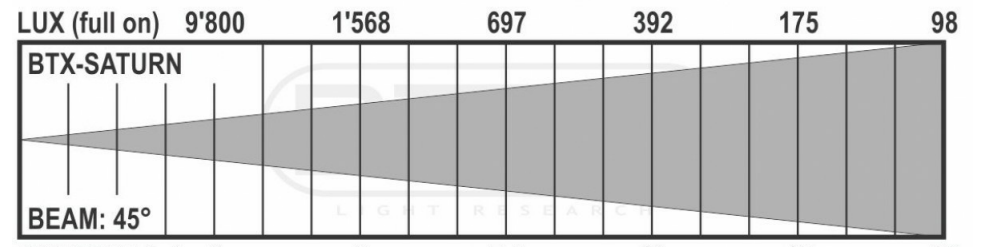

DISTANCE (m)	2	5	7,5	10	15	20
BEAM Ø (m)	1,66	4,14	6,21	8,28	12,4	16,6