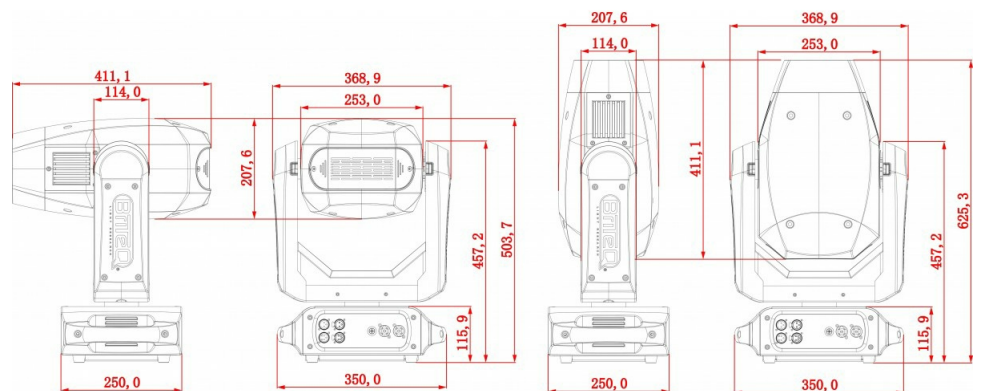

## TECHNICAL SPECIFICATIONS

<b>General : Application</b>	Stage & Rental, Theatre
<b>General : Dimensions (cm)</b>	see drawing
<b>General : Weight (kg)</b>	21.5
<b>General : Powerinput</b>	AC 100 - 240V, 50/60Hz
<b>General : Energy Label</b>	No
<b>General : Power consumption W</b>	392
<b>General : Color</b>	black
<b>General : Display</b>	LCD
<b>General : Fixation</b>	included omega bracket
<b>General : IP rating</b>	indoor
<b>Control : manual</b>	No
<b>Control : Master/Slave</b>	No
<b>Control : SMART-DMX</b>	No
<b>Control : Standalone</b>	no
<b>Control : programmable</b>	No
<b>Control : upgradable software</b>	Yes
<b>Control : maximum DMX channels</b>	27
<b>Light : lamp socket</b>	none
<b>Light : Lux</b>	31680 (@5m, beam 8°)
<b>Light : lumen</b>	18750
<b>Light : lamp</b>	LED
<b>Light : min. color temperature (K)</b>	3200
<b>Light : max. color temperature (K)</b>	8000
<b>Light : colors</b>	other
<b>Light : mix colors</b>	Yes
<b>Light : fixed gobos</b>	9
<b>Light : rotating gobos</b>	7
<b>Light : focus</b>	Motorized
<b>Light : zoom</b>	Motorized
<b>Light : iris</b>	Yes
<b>Light : prism ( # facets + rotating y/n )</b>	3-facet, rotating
<b>Light : frost filter</b>	Yes
<b>Light : min. beam angle (°)</b>	8
<b>Light : max. beam angle (°)</b>	45
<b>Light : min. refresh rate (kHz)</b>	1.2
<b>Light : max. refresh rate (kHz)</b>	1.2
<b>Connections : input</b>	3 pin XLR, 5 pin XLR, TRUE1 powerCON, usb, rdm
<b>Connections : output</b>	3 pin XLR, 5 pin XLR, TRUE1 powerCON, rdm
<b>Brand</b>	BRITEQ
<b>EANCode</b>	5420025644280
<b>Discontinued</b>	No

DISTANCE (m)	2	5	7,5	10	15	20
BEAM Ø (m)	0,28	0,70	1,05	1,40	2,10	2,80

DISTANCE (m)	2	5	7,5	10	15	20
BEAM Ø (m)	1,66	4,14	6,21	8,28	12,4	16,6

[www.briteq-lighting.com](http://www.briteq-lighting.com) | <https://www.facebook.com/Briteq>