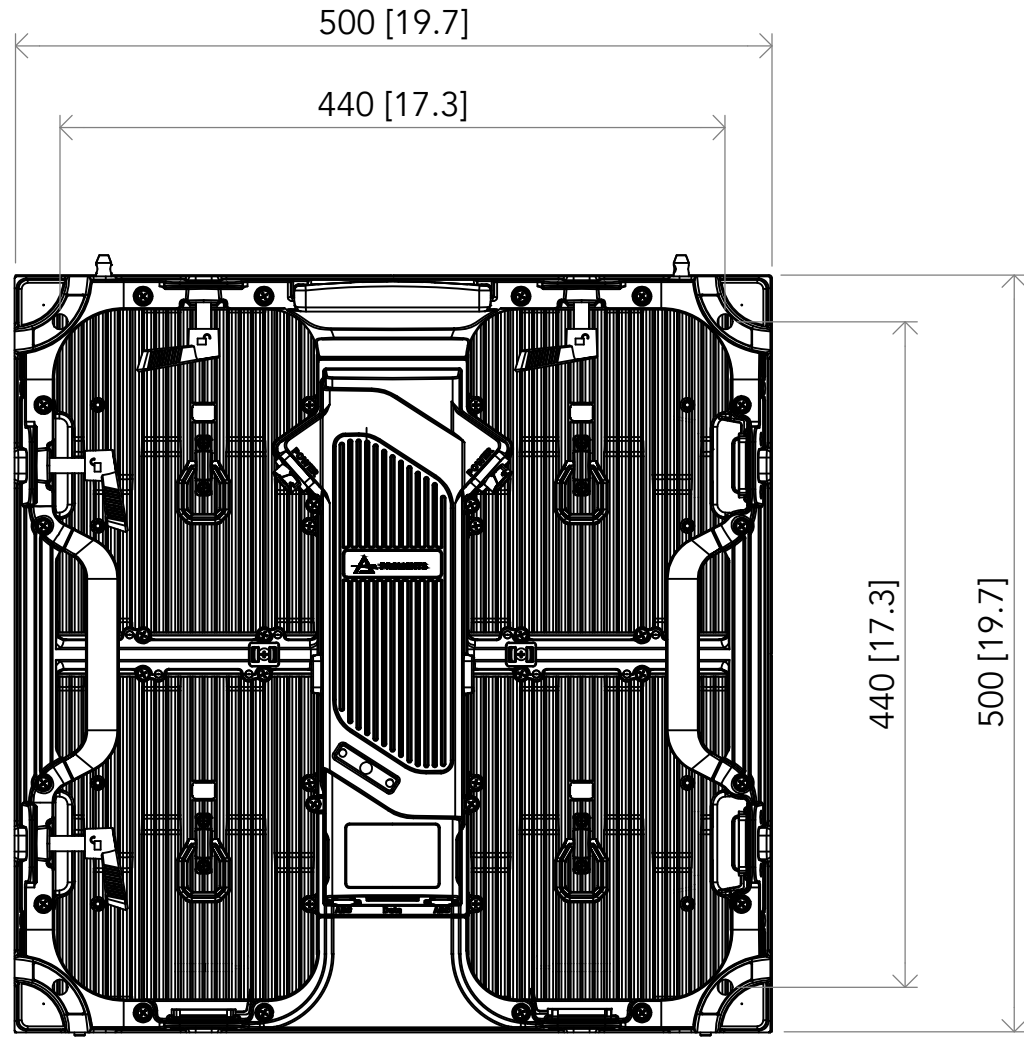

All dimensions are in mm / in
 Le misure sono espresse in mm / in

		Drawing number Disegno numero	
Title Titolo GAMMAPIX X29B1X1BF		Draw description Descrizione disegno	
Date Data 10-07-2023	Revision N. Versione N° 001	Sheet Foglio 01	of di 01
Checked Controllato			
Duplication of this drawing, either full or in part, is strictly prohibited without prior written authorization of Music&Lights Questo disegno non può essere copiato, riprodotto, mostrato a terzi senza autorizzazione della Music&Lights			