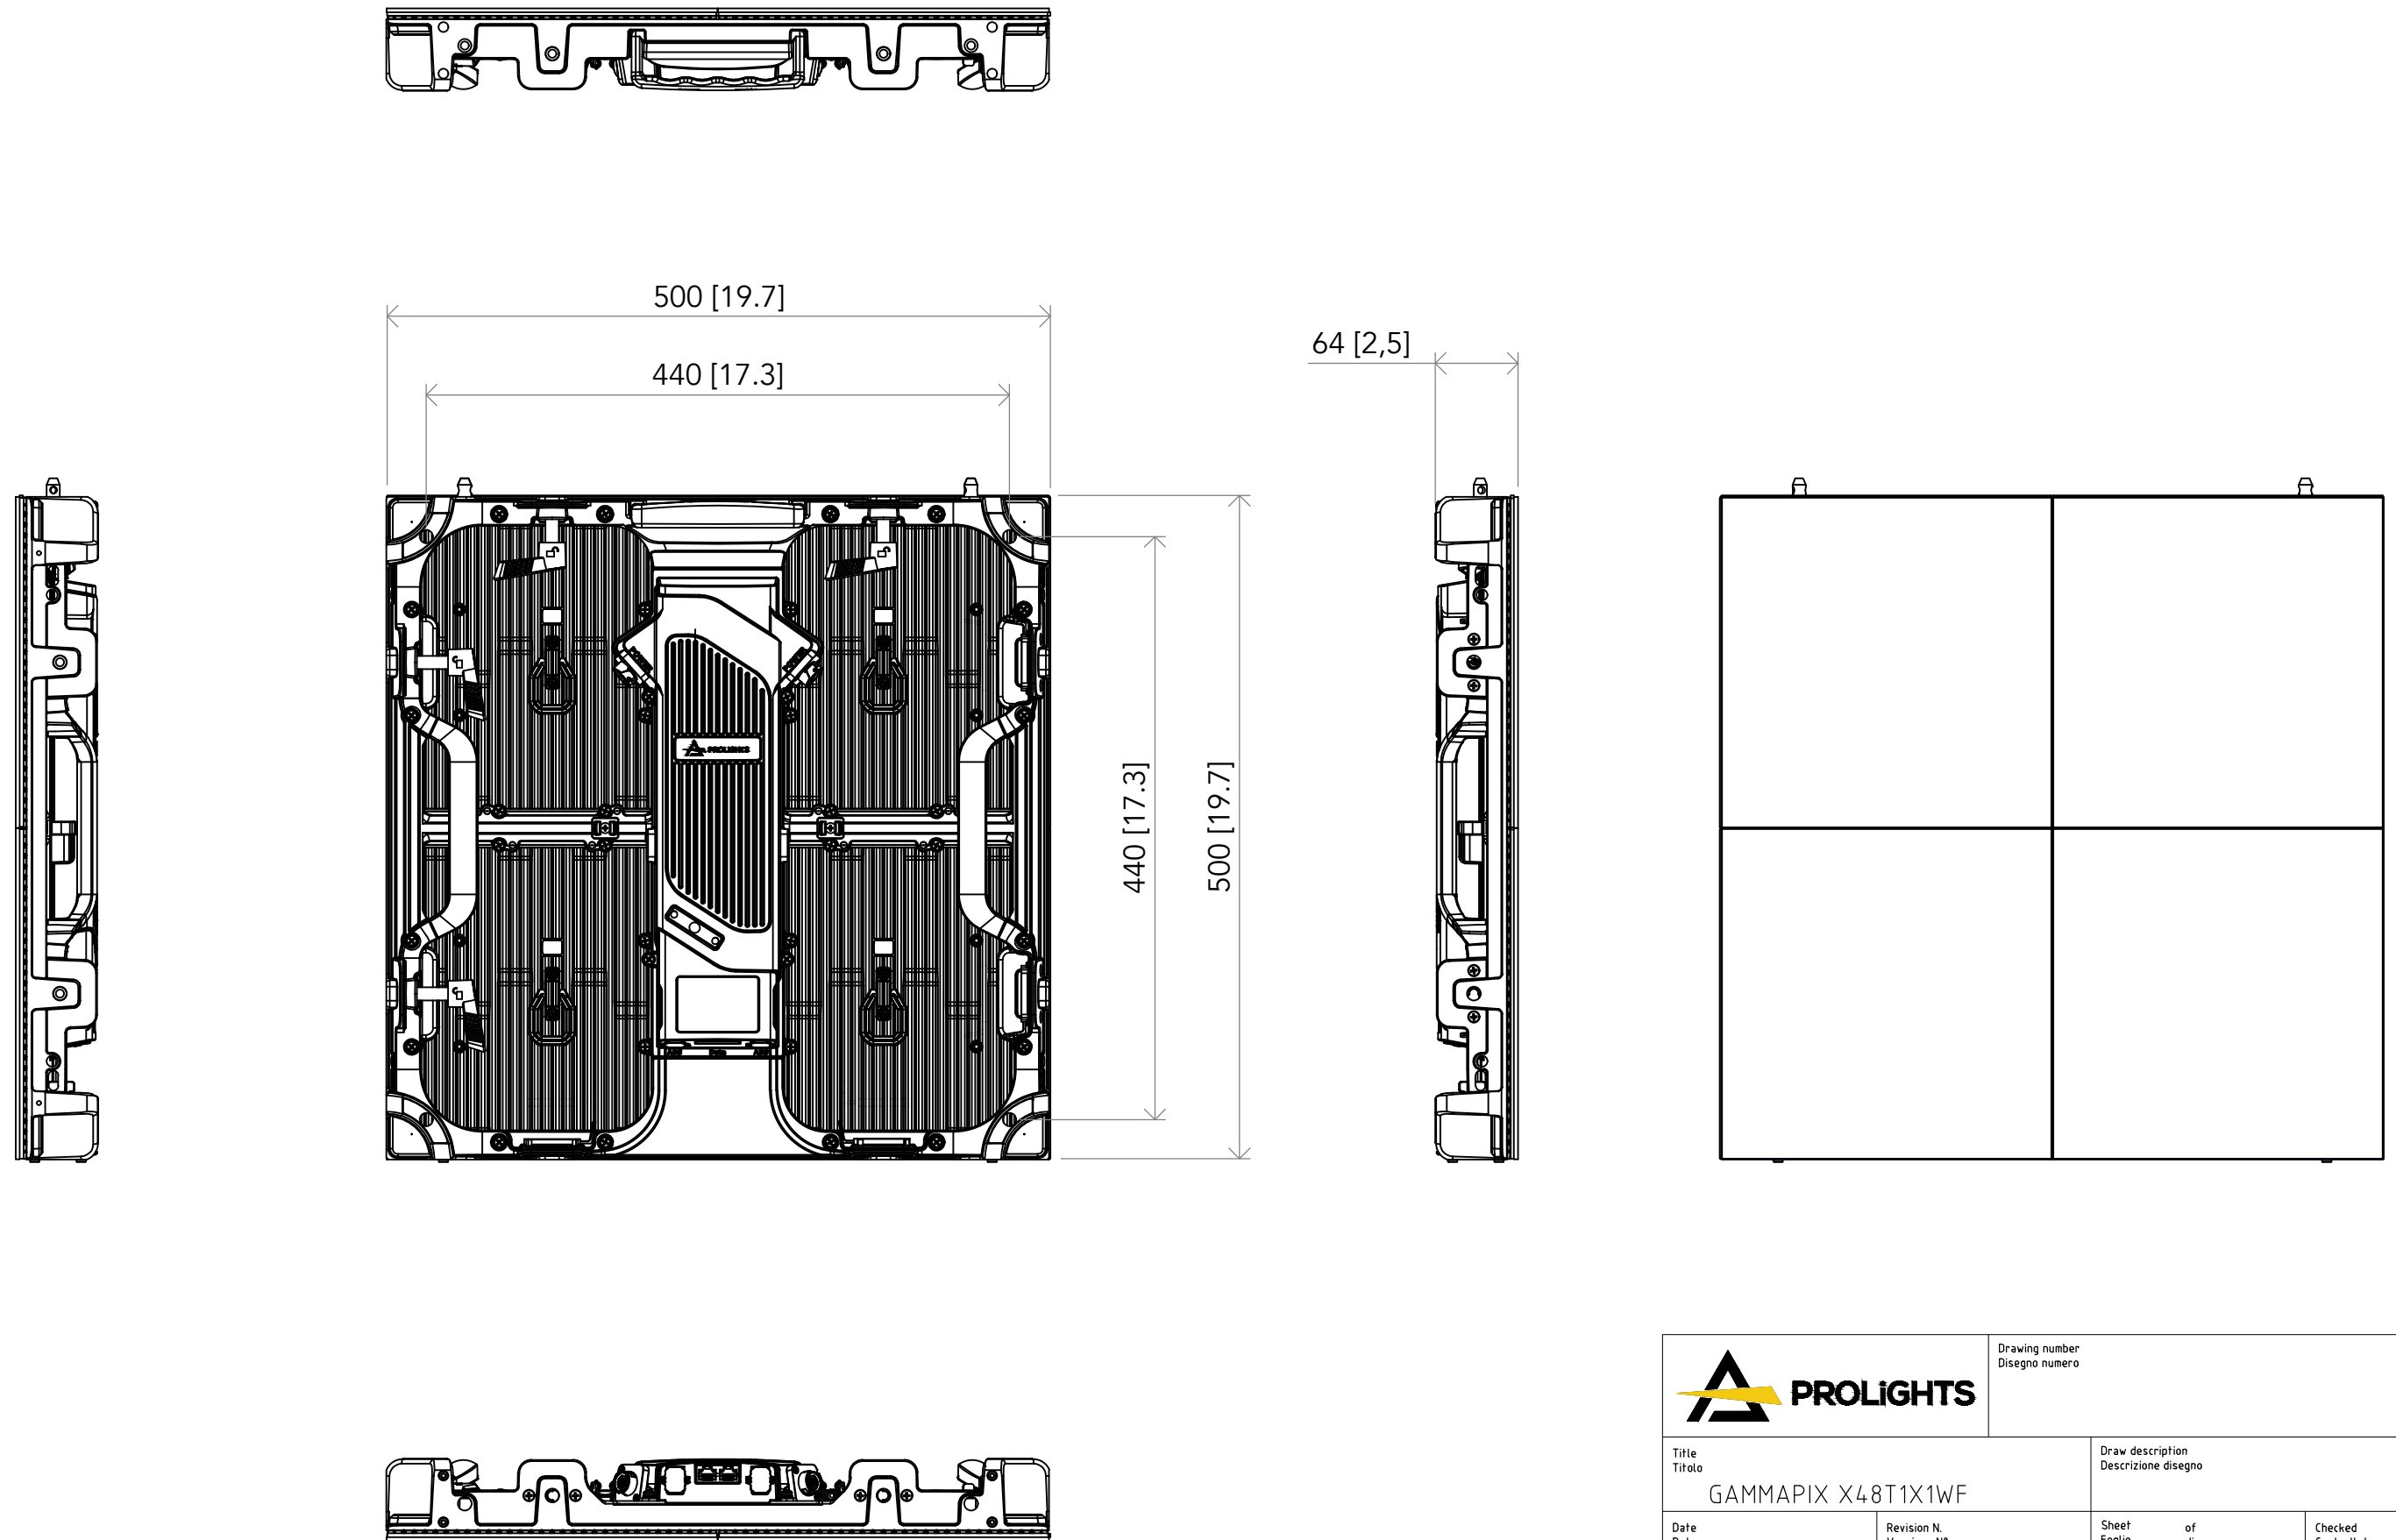

All dimensions are in mm / in
 Le misure sono espresse in mm / in

		Drawing number Disegno numero	
Title Titolo GAMMAPIX X48T1X1WF		Draw description Descrizione disegno	
Date Data 10-07-2023	Revision N. Versione N° 001	Sheet Foglio 01	of di 01
Checked Controllato			
Duplication of this drawing, either full or in part, is strictly prohibited without prior written authorization of Music&Lights Questo disegno non può essere copiato, riprodotto, mostrato a terzi senza autorizzazione della Music&Lights			