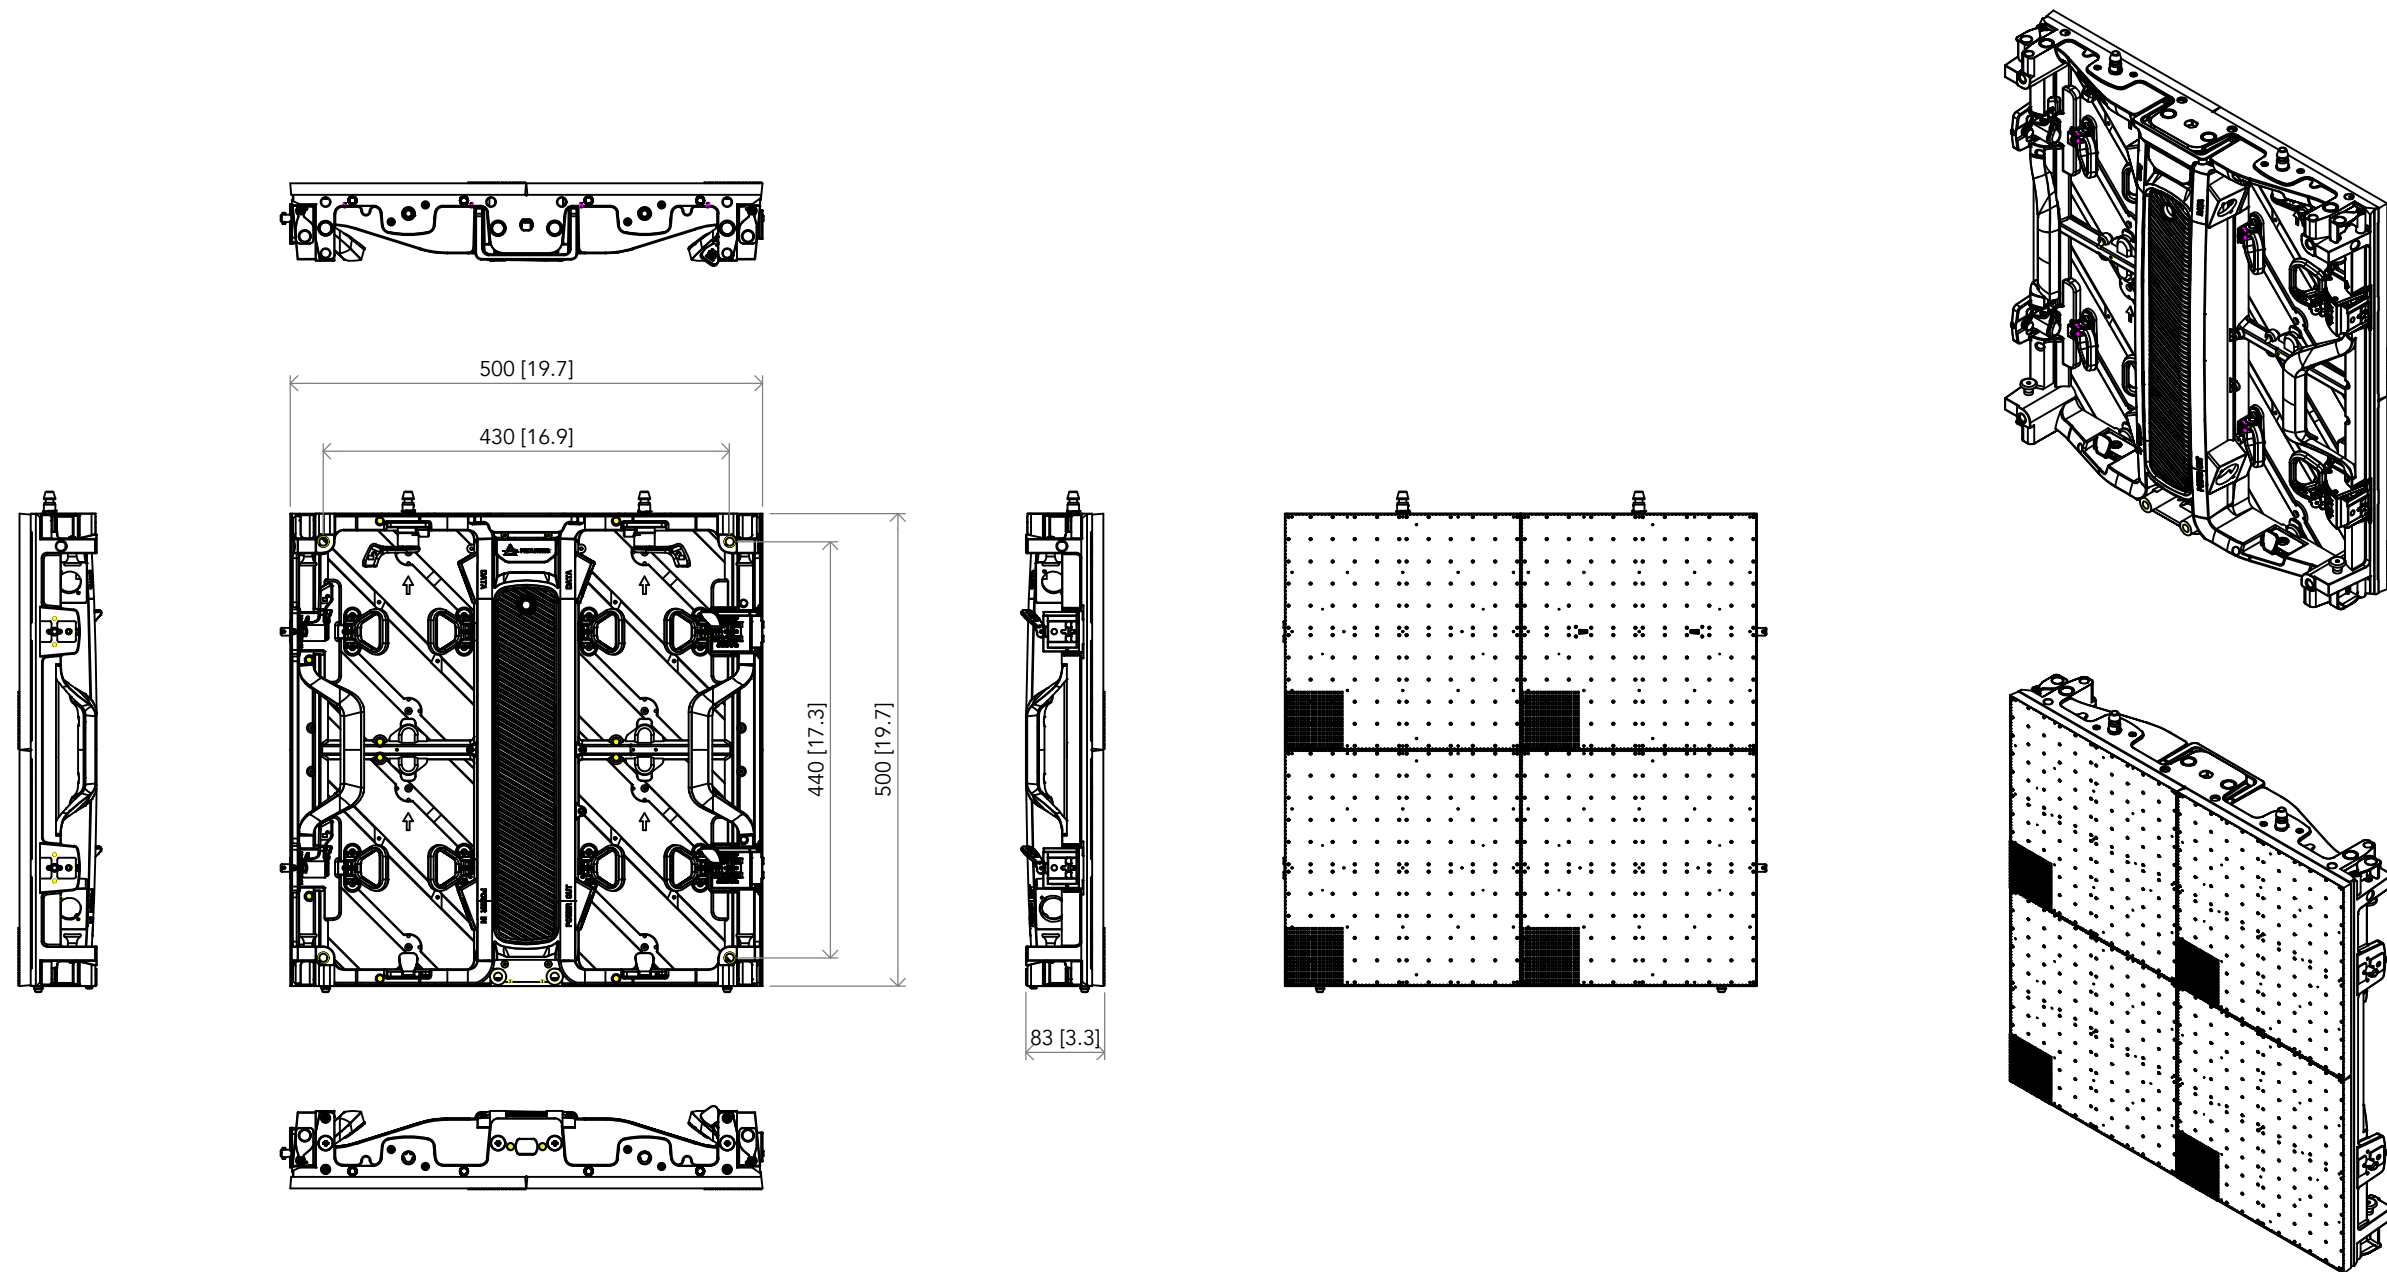

All dimensions are in mm / in
 Le misure sono espresse in mm / in

		Drawing number Disegno numero	
Title Titolo SIGMAX39T1X1		Draw description Descrizione disegno	
Date Data 10-07-2023	Revision N. Versione N* 001	Sheet Foglio 01	of di 01
Checked Controllato			
Duplication of this drawing, either full or in part, is strictly prohibited without prior written authorization of Music&Lights Questo disegno non può essere copiato, riprodotto, mostrato a terzi senza autorizzazione della Music&Lights			