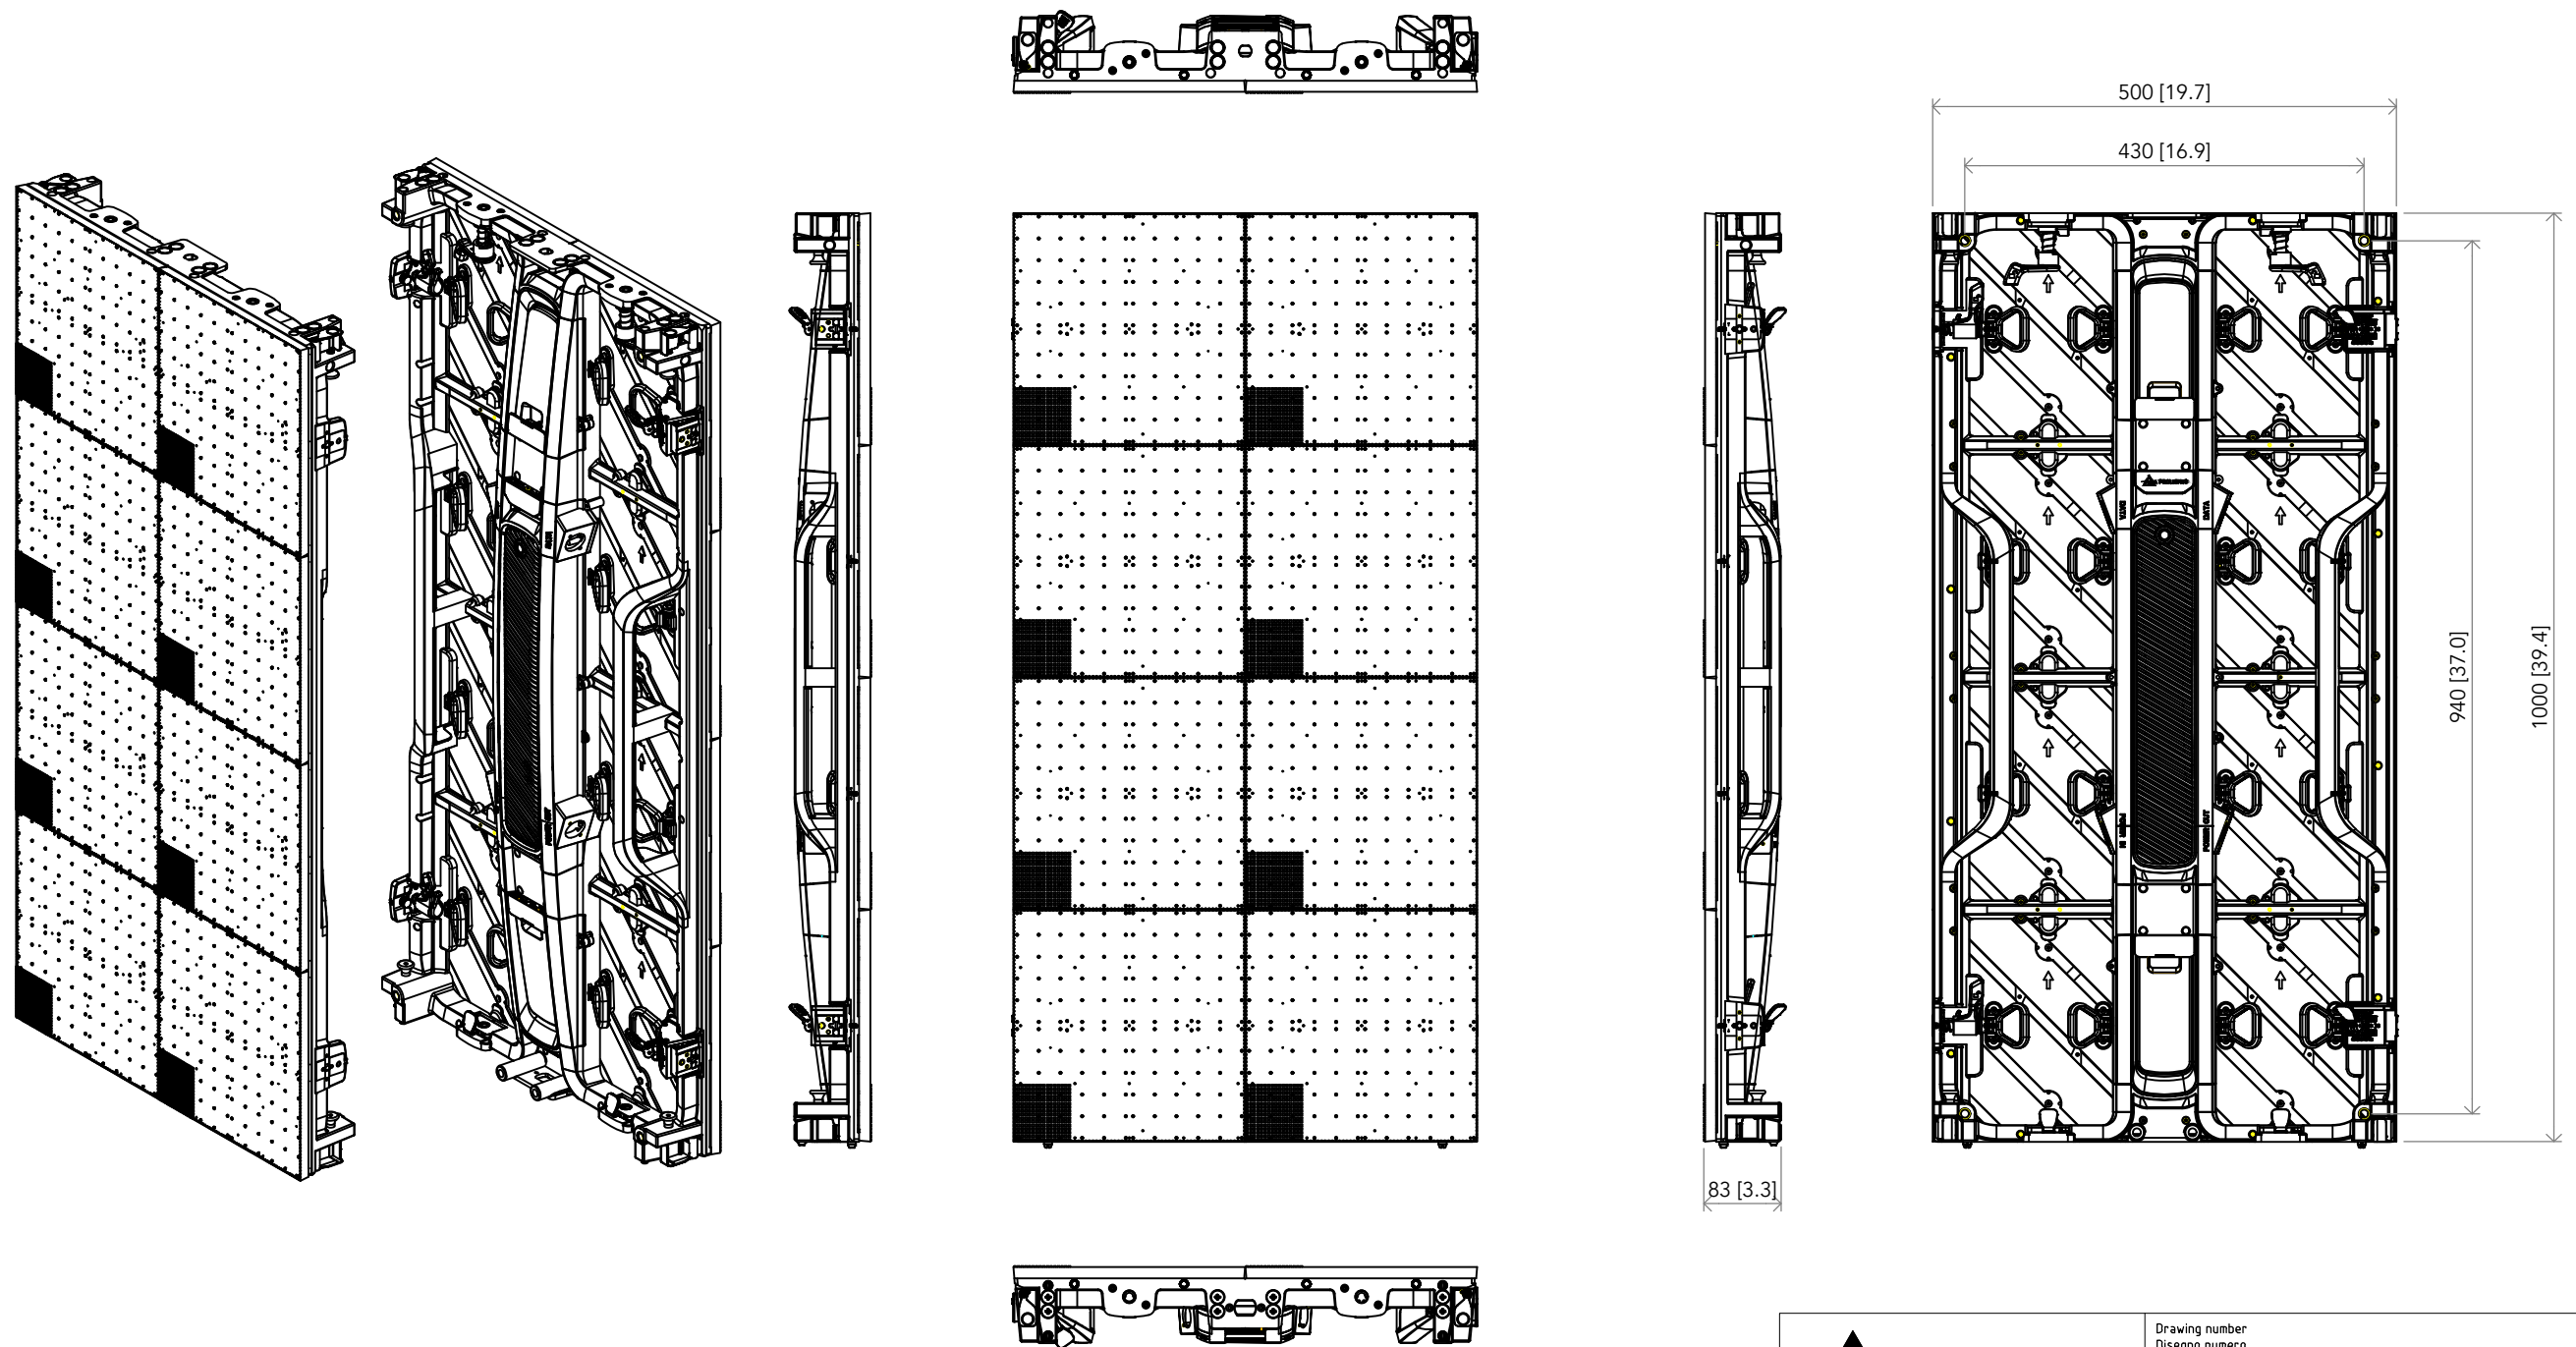

All dimensions are in mm / in
 Le misure sono espresse in mm / in

		Drawing number Disegno numero	
Title Titolo SIGMAX39T1X2		Draw description Descrizione disegno	
Date Data 10-07-2023	Revision N. Versione N* 001	Sheet Foglio 01	of di 01
Checked Controllato			
Duplication of this drawing, either full or in part, is strictly prohibited without prior written authorization of Music&Lights Questo disegno non può essere copiato, riprodotto, mostrato a terzi senza autorizzazione della Music&Lights			