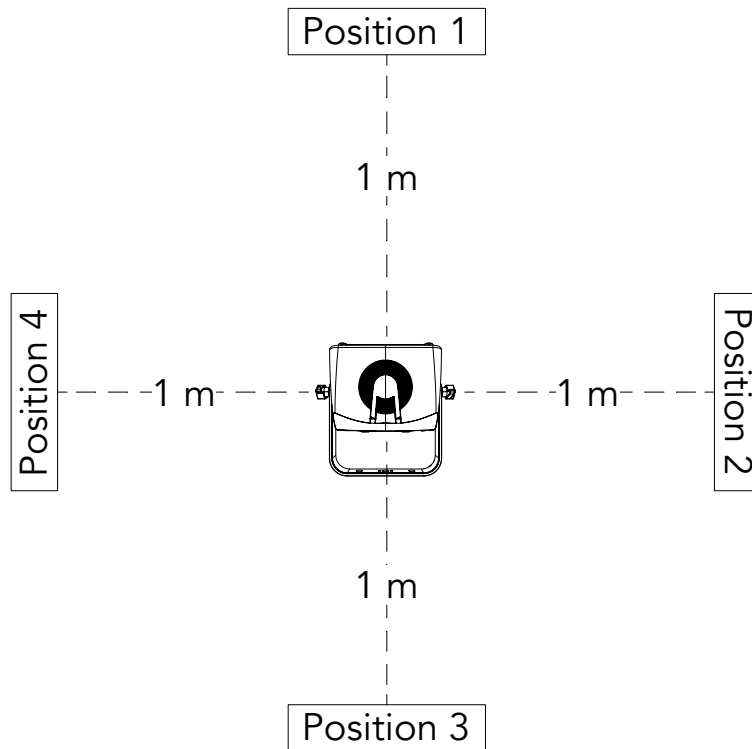

# EclExpo Flood150FC

## NOISE TEST REPORT

AMBIENT NOISE		34,2 dB (A)		AMBIENT TEMPERATURE		32 °C	
LED OFF	FAN MODE						
		OFF	AUTO	HIGH	SILENT		
	1:	34,1 dB (A)	1: 38,2 dB (A)	1: 42 dB (A)	1: 36,8 dB (A)		
	2:	33,8 dB (A)	2: 37,1 dB (A)	2: 42,3 dB (A)	2: 37,1 dB (A)		
	3:	34,2 dB (A)	3: 39,5 dB (A)	3: 41 dB (A)	3: 36,1 dB (A)		
	4:	34,5 dB (A)	4: 39,8 dB (A)	4: 41,1 dB (A)	4: 36,5 dB (A)		
AVERAGE SOUND PRESSURE LEVEL		34,15 dB (A)	38,65 dB (A)	41,6 dB (A)	36,63 dB (A)		
LED FULL	1:	34,3 dB (A)	1: 38,5 dB (A)	1: 42,5 dB (A)	1: 37 dB (A)		
	2:	33,9 dB (A)	2: 38 dB (A)	2: 42,8 dB (A)	2: 37,3 dB (A)		
	3:	34,6 dB (A)	3: 40,2 dB (A)	3: 41,2 dB (A)	3: 37,2 dB (A)		
	4:	34,8 dB (A)	4: 40,5 dB (A)	4: 41,5 dB (A)	4: 36,5 dB (A)		
AVERAGE SOUND PRESSURE LEVEL		34,4 dB (A)	39,3 dB (A)	42 dB (A)	37 dB (A)		