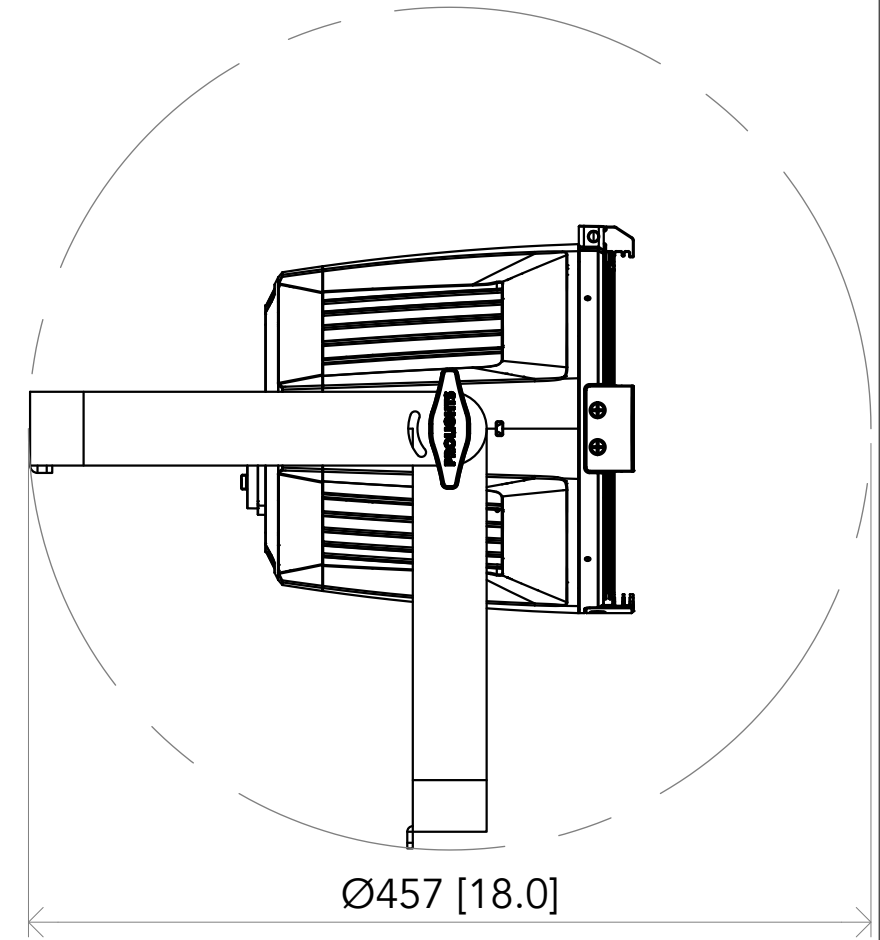

All dimensions are in mm / in
 Le misure sono espresse in mm / in

		Drawing number Disegno numero	
Title Titolo ECLPARIPMFC		Draw description Descrizione disegno	
Date Data 04-05-2023	Revision N. Versione N* 001	Sheet Foglio 01	of di 01
Checked Controllato			
Duplication of this drawing, either full or in part, is strictly prohibited without prior written authorization of Music&Lights Questo disegno non può essere copiato, riprodotto, mostrato a terzi senza autorizzazione della Music&Lights			