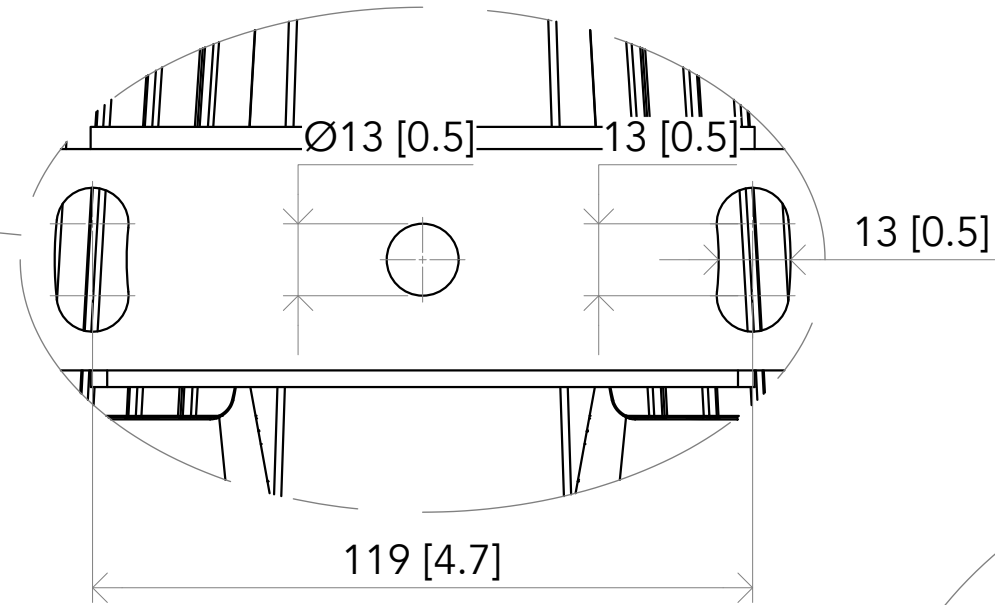

All dimensions are in mm / in
 Le misure sono espresse in mm / in

		Drawing number Disegno numero	
Title Titolo ECLPARIPMFC		Draw description Descrizione disegno	
Date Data 04-05-2023	Revision N. Versione N* 001	Sheet Foglio 01	of di 01
Checked Controllato			
Duplication of this drawing, either full or in part, is strictly prohibited without prior written authorization of Music&Lights Questo disegno non può essere copiato, riprodotto, mostrato a terzi senza autorizzazione della Music&Lights			