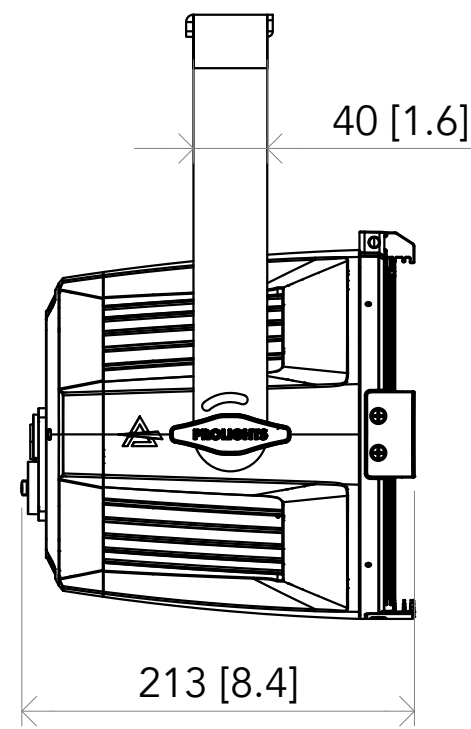

All dimensions are in mm / in
 Le misure sono espresse in mm / in

		Drawing number Disegno numero	
Title Titolo ECLPARIPMFC		Draw description Descrizione disegno	
Date Data 04-05-2023	Revision N. Versione N* 001	Sheet Foglio 01	of di 01
Checked Controllato			
Duplication of this drawing, either full or in part, is strictly prohibited without prior written authorization of Music&Lights Questo disegno non può essere copiato, riprodotto, mostrato a terzi senza autorizzazione della Music&Lights			