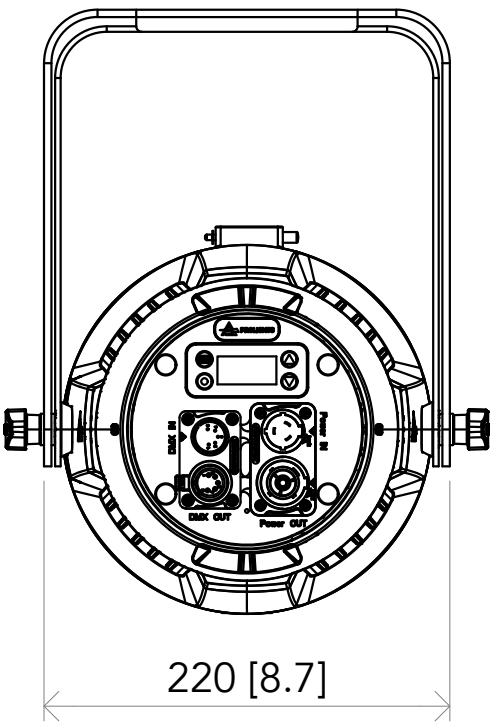

All dimensions are in mm / in
 Le misure sono espresse in mm / in

		Drawing number Disegno numero	
Title Titolo ECLPARIPMFC		Draw description Descrizione disegno	
Date Data 04-05-2023	Revision N. Versione N* 001	Sheet Foglio 01	of di 01
Checked Controllato			
Duplication of this drawing, either full or in part, is strictly prohibited without prior written authorization of Music&Lights Questo disegno non può essere copiato, riprodotto, mostrato a terzi senza autorizzazione della Music&Lights			