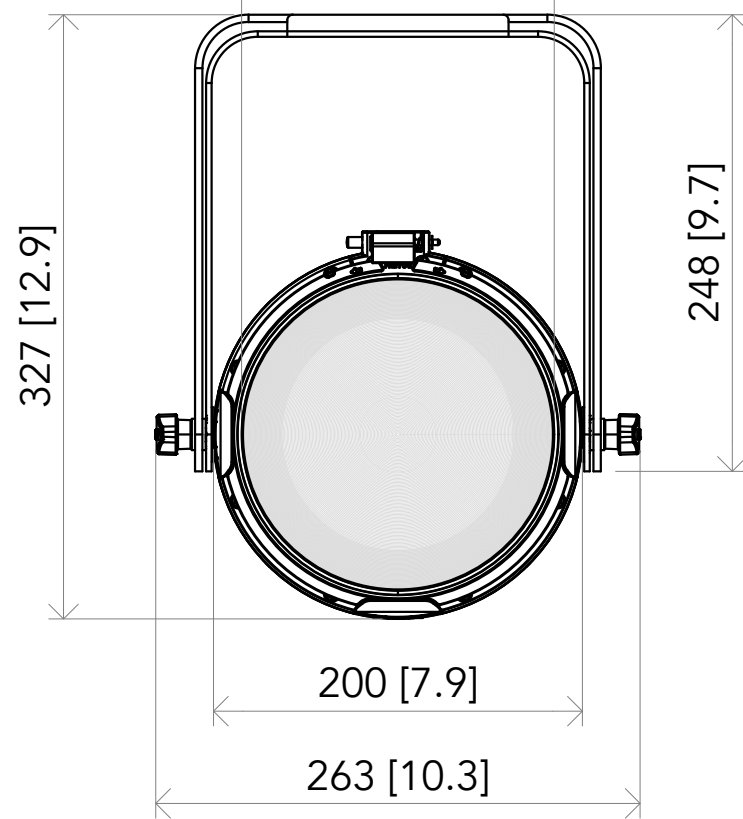

All dimensions are in mm / in
 Le misure sono espresse in mm / in

		Drawing number Disegno numero	
Title Titolo ECLPARIPMFC		Draw description Descrizione disegno	
Date Data 04-05-2023	Revision N. Versione N* 001	Sheet Foglio 01	of di 01
Checked Controllato			
Duplication of this drawing, either full or in part, is strictly prohibited without prior written authorization of Music&Lights Questo disegno non può essere copiato, riprodotto, mostrato a terzi senza autorizzazione della Music&Lights			