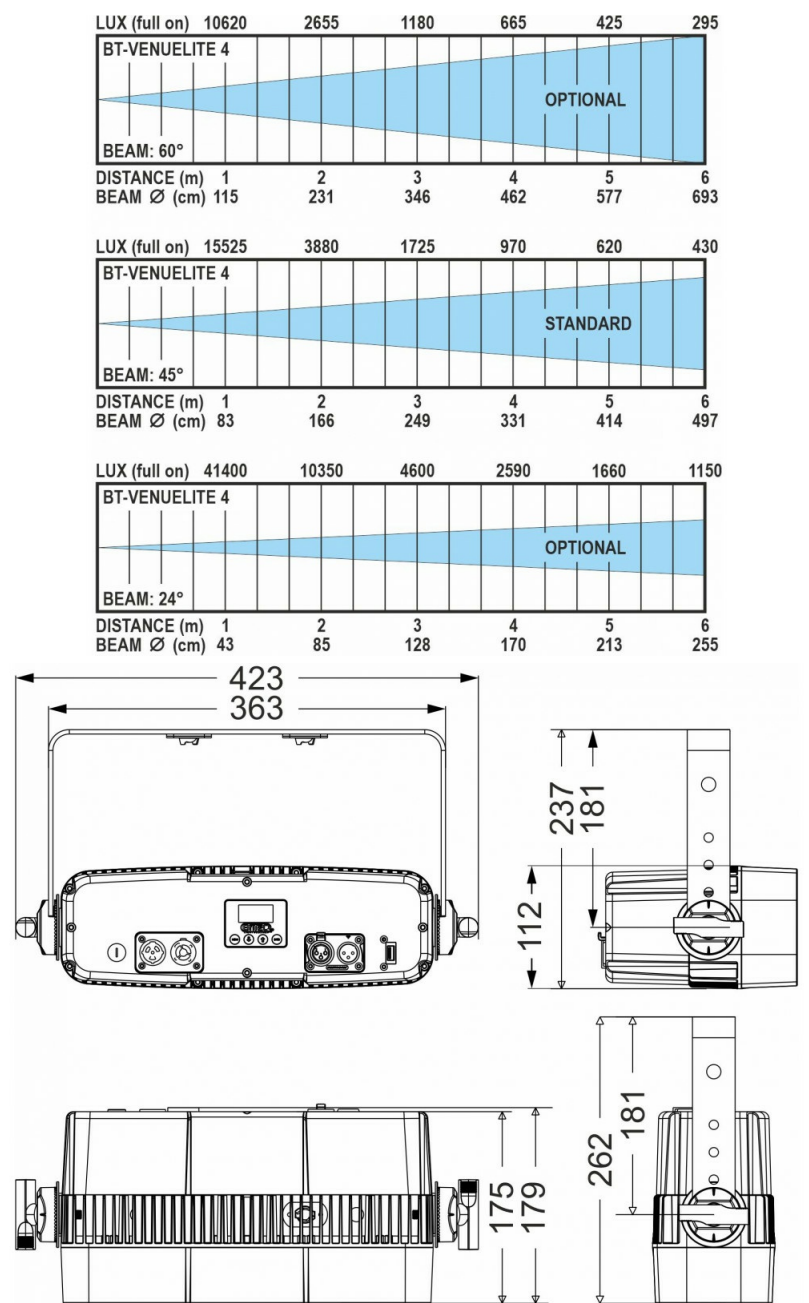

## TECHNICAL SPECIFICATIONS

<b>General : Dimensions (cm)</b>	42.3 x 11.2 x 17.9
<b>General : Weight (kg)</b>	5.6
<b>General : Powerinput</b>	AC 100 - 240V, 50/60Hz
<b>General : Works on battery</b>	yes
<b>General : Energy Label</b>	No
<b>General : Power consumption W</b>	160
<b>General : Color</b>	black
<b>General : Display</b>	OLED
<b>General : Fixation</b>	optional omega bracket
<b>General : IP rating</b>	indoor
<b>Control : Modes</b>	standalone fixed, DMX
<b>Control : Protocol</b>	DMX, Wireless DMX, RDM
<b>Control : programmable</b>	No
<b>Control : upgradable software</b>	No
<b>Control : minimum DMX channels</b>	1
<b>Control : maximum DMX channels</b>	4
<b>Light : lamp socket</b>	No
<b>Light : Lux</b>	620 (beam 45° @ 5m)
<b>Light : lamp</b>	COB
<b>Light : min. color temperature (K)</b>	3000
<b>Light : max. color temperature (K)</b>	3000
<b>Light : CRI</b>	90
<b>Light : colors</b>	Warm white
<b>Light : mix colors</b>	No
<b>Light : functions</b>	manual zoom
<b>Light : min. beam angle (°)</b>	24
<b>Light : max. beam angle (°)</b>	60
<b>Light : max. refresh rate (kHz)</b>	3.6
<b>Connections : input</b>	3 pin XLR, wireless DMX optional, usb, rdm, PowerCon® TRUE1 or compatible
<b>Connections : output</b>	3 pin XLR, rdm, PowerCon® TRUE1 or compatible
<b>Brand</b>	BRITEQ
<b>EANCode</b>	5420025651806
<b>SKU</b>	B05180