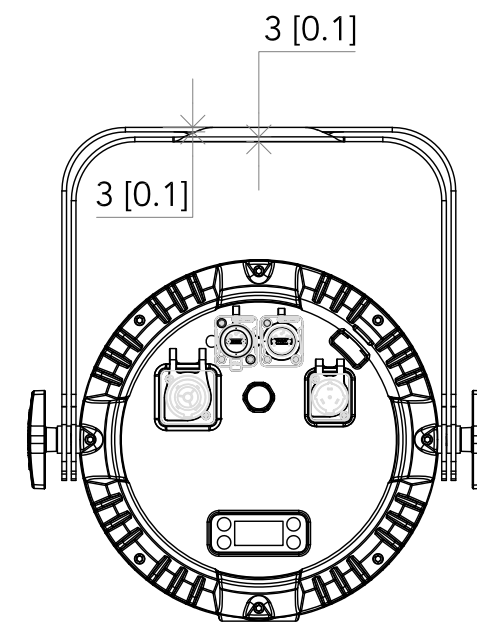

All dimensions are in mm / in
 Le misure sono espresse in mm / in

261 [10.3]

248 [9.8]

326 [12.9]

Ø196 [Ø7.7]

305 [12.0]

Ø43 [Ø1.7]

48 [1.9]

239 [9.4]

3 [0.1]

3 [0.1]

278 [10.9]

239 [9.4]

Ø13 [Ø0.5]

		Drawing number Disegno numero	
Title Titolo LUMIPAR12IP		Draw description Descrizione disegno	
Date Date 23-02-2021	Revision N. Versione N° 001	Sheet Foglio 01	of di 01
Checked Controllato			
Duplication of this drawing, either full or in part, is strictly prohibited without prior written authorization of Music&Lights Questo disegno non può essere copiato, riprodotto, mostrato a terzi senza autorizzazione della Music&Lights			