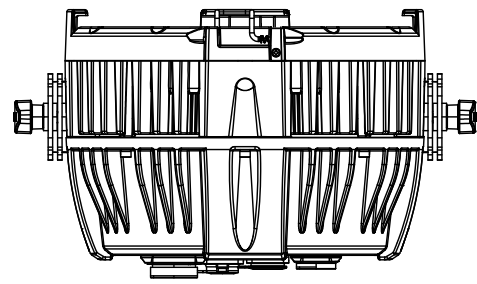

All dimensions are in mm / in
 Le misure sono espresse in mm / in

261 [10.3]

248 [9.8]

326 [12.9]

Ø196 [Ø7.7]

305 [12.0]

Ø43 [Ø1.7]

48 [1.9]

239 [9.4]

3 [0.1]

3 [0.1]

278 [10.9]

239 [9.4]

Ø13 [Ø0.5]

		Drawing number Disegno numero	
Title Titolo LUMIPAR12IP		Draw description Descrizione disegno	
Date Date 23-02-2021	Revision N. Versione N° 001	Sheet Foglio 01	of di 01
Checked Controllato			
Duplication of this drawing, either full or in part, is strictly prohibited without prior written authorization of Music&Lights Questo disegno non può essere copiato, riprodotto, mostrato a terzi senza autorizzazione della Music&Lights			