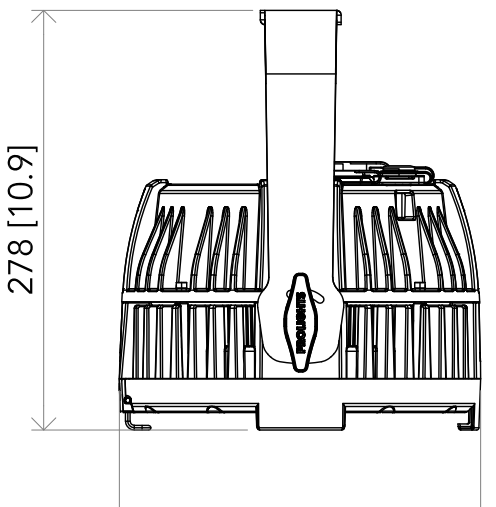

All dimensions are in mm / in
 Le misure sono espresse in mm / in

261 [10.3]

248 [9.8]

326 [12.9]

Ø196 [Ø7.7]

305 [12.0]

Ø43 [Ø1.7]

48 [1.9]

239 [9.4]

3 [0.1]

3 [0.1]

278 [10.9]

239 [9.4]

Ø13 [Ø0.5]

		Drawing number Disegno numero	
Title Titolo LUMIPAR12IP		Draw description Descrizione disegno	
Date Date 23-02-2021	Revision N. Versione N° 001	Sheet Foglio 01	of di 01
Checked Controllato			
Duplication of this drawing, either full or in part, is strictly prohibited without prior written authorization of Music&Lights Questo disegno non può essere copiato, riprodotto, mostrato a terzi senza autorizzazione della Music&Lights			