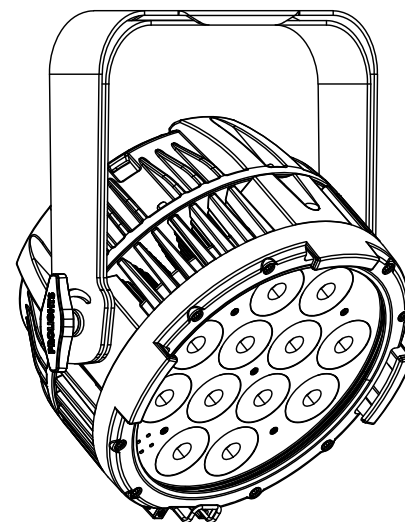

All dimensions are in mm / in
 Le misure sono espresse in mm / in

261 [10.3]

248 [9.8]

326 [12.9]

Ø196 [Ø7.7]

305 [12.0]

Ø43 [Ø1.7]

48 [1.9]

239 [9.4]

3 [0.1]

3 [0.1]

278 [10.9]

239 [9.4]

Ø13 [Ø0.5]

		Drawing number Disegno numero	
Title Titolo LUMIPAR12IP		Draw description Descrizione disegno	
Date Date 23-02-2021	Revision N. Versione N° 001	Sheet Foglio 01	of di 01
Checked Controllato			
Duplication of this drawing, either full or in part, is strictly prohibited without prior written authorization of Music&Lights Questo disegno non può essere copiato, riprodotto, mostrato a terzi senza autorizzazione della Music&Lights			