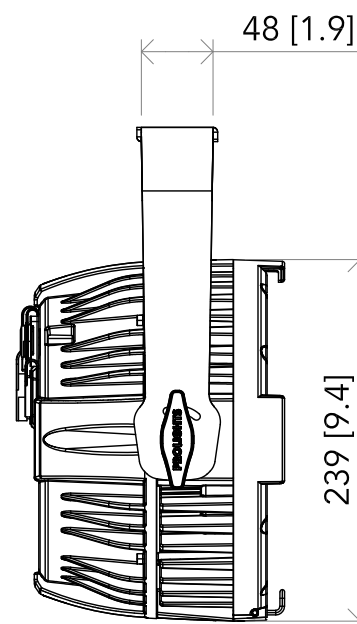

All dimensions are in mm / in
 Le misure sono espresse in mm / in

261 [10.3]

248 [9.8]

326 [12.9]

Ø196 [Ø7.7]

305 [12.0]

Ø43 [Ø1.7]

48 [1.9]

239 [9.4]

3 [0.1]

3 [0.1]

278 [10.9]

239 [9.4]

Ø13 [Ø0.5]

		Drawing number Disegno numero	
Title Titolo LUMIPAR12IP		Draw description Descrizione disegno	
Date Date 23-02-2021	Revision N. Versione N° 001	Sheet Foglio 01	of di 01
Checked Controllato			
Duplication of this drawing, either full or in part, is strictly prohibited without prior written authorization of Music&Lights Questo disegno non può essere copiato, riprodotto, mostrato a terzi senza autorizzazione della Music&Lights			