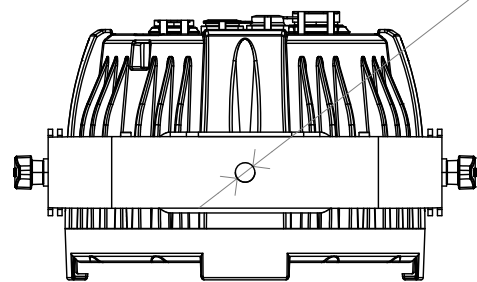

All dimensions are in mm / in
 Le misure sono espresse in mm / in

261 [10.3]

248 [9.8]

326 [12.9]

Ø196 [Ø7.7]

305 [12.0]

Ø43 [Ø1.7]

48 [1.9]

239 [9.4]

3 [0.1]

3 [0.1]

278 [10.9]

239 [9.4]

Ø13 [Ø0.5]

		Drawing number Disegno numero	
Title Titolo LUMIPAR12IP		Draw description Descrizione disegno	
Date Date 23-02-2021	Revision N. Versione N° 001	Sheet Foglio 01	of di 01
Checked Controllato			
Duplication of this drawing, either full or in part, is strictly prohibited without prior written authorization of Music&Lights Questo disegno non può essere copiato, riprodotto, mostrato a terzi senza autorizzazione della Music&Lights			