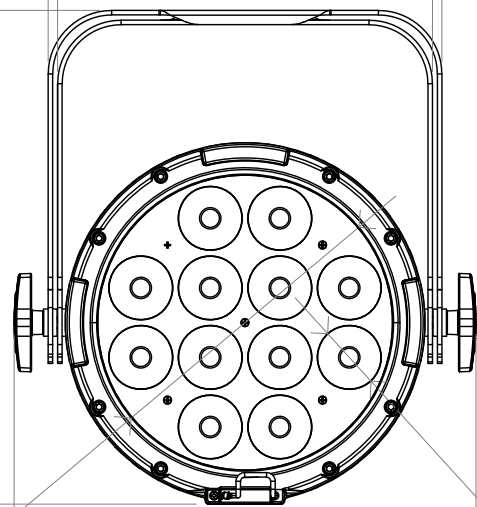

All dimensions are in mm / in
 Le misure sono espresse in mm / in

261 [10.3]

248 [9.8]

326 [12.9]

Ø196 [Ø7.7]

305 [12.0]

Ø43 [Ø1.7]

48 [1.9]

239 [9.4]

3 [0.1]

3 [0.1]

278 [10.9]

239 [9.4]

Ø13 [Ø0.5]

		Drawing number Disegno numero	
Title Titolo LUMIPAR12IP		Draw description Descrizione disegno	
Date Date 23-02-2021	Revision N. Versione N° 001	Sheet Foglio 01	of di 01
Checked Controllato			
Duplication of this drawing, either full or in part, is strictly prohibited without prior written authorization of Music&Lights Questo disegno non può essere copiato, riprodotto, mostrato a terzi senza autorizzazione della Music&Lights			