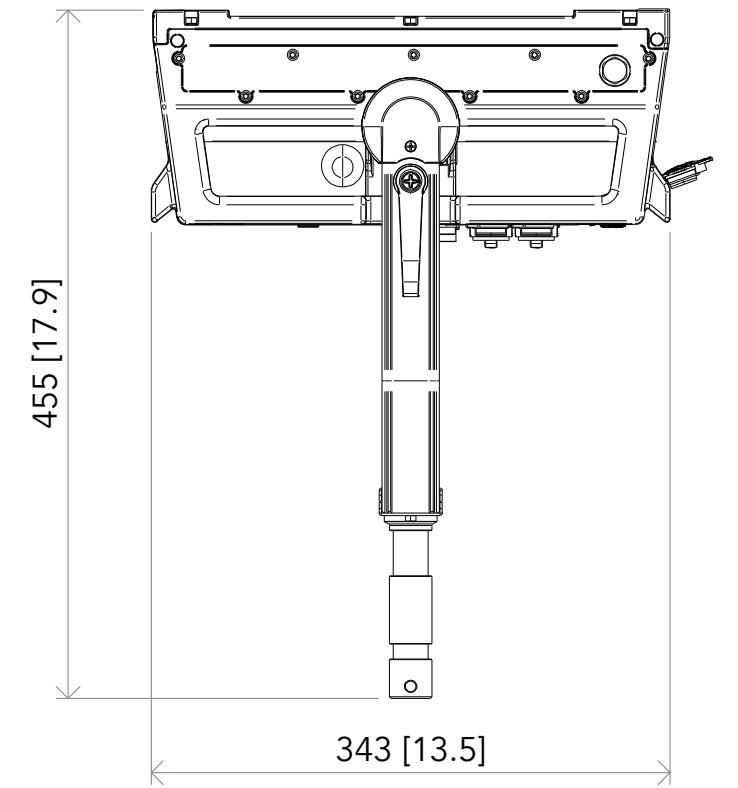

All dimensions are in mm / in
 Le misure sono espresse in mm / in

		Drawing number Disegno numero	
		Draw description Descrizione disegno	
Title Titolo ECLPANELIPSOFT 1X1		Sheet of Foglio di 01 01	
Date Date 09-11-2023	Revision N. Versione N* 001	Checked Controllato	
Duplication of this drawing, either full or in part, is strictly prohibited without prior written authorization of Music&Lights Questo disegno non può essere copiato, riprodotto, mostrato a terzi senza autorizzazione della Music&Lights			