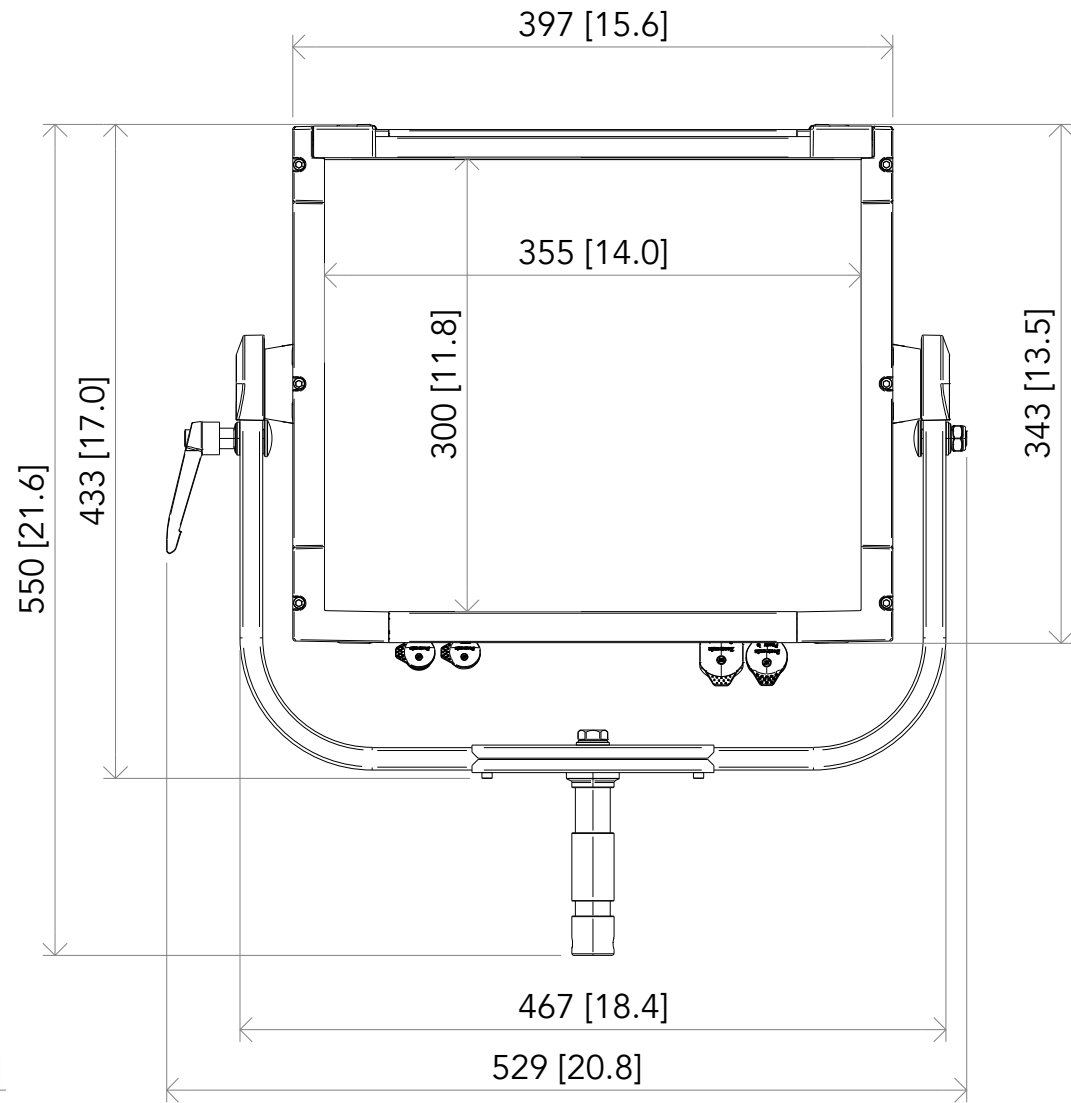

All dimensions are in mm / in
 Le misure sono espresse in mm / in

		Drawing number Disegno numero	
		Draw description Descrizione disegno	
Title Titolo ECLPANELIPSOFT 1X1		Sheet of Foglio di 01 01	
Date Date 09-11-2023	Revision N. Versione N* 001	Checked Controllato	
Duplication of this drawing, either full or in part, is strictly prohibited without prior written authorization of Music&Lights Questo disegno non può essere copiato, riprodotto, mostrato a terzi senza autorizzazione della Music&Lights			