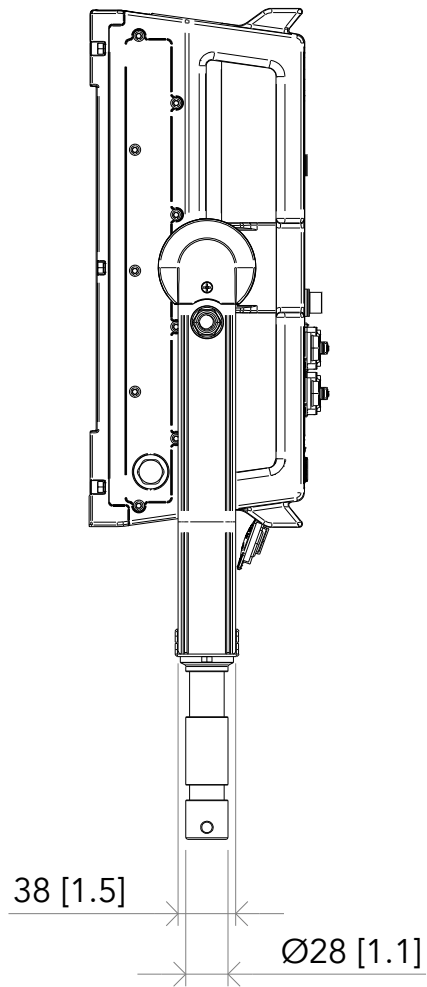

All dimensions are in mm / in
 Le misure sono espresse in mm / in

		Drawing number Disegno numero	
		Draw description Descrizione disegno	
Title Titolo ECLPANELIPSOFT 1X1		Sheet of Foglio di 01 01	
Date Date 09-11-2023	Revision N. Versione N* 001	Checked Controllato	
Duplication of this drawing, either full or in part, is strictly prohibited without prior written authorization of Music&Lights Questo disegno non può essere copiato, riprodotto, mostrato a terzi senza autorizzazione della Music&Lights			