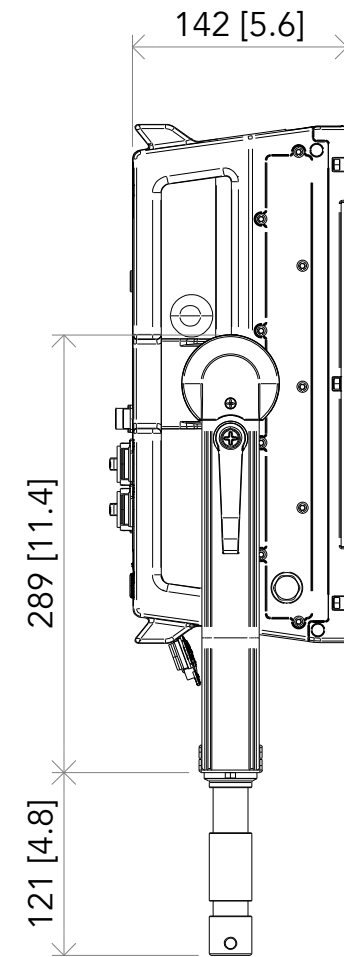

All dimensions are in mm / in
 Le misure sono espresse in mm / in

		Drawing number Disegno numero	
		Draw description Descrizione disegno	
Title Titolo ECLPANELIPSOFT 1X1		Sheet of Foglio di 01 01	
Date Date 09-11-2023	Revision N. Versione N* 001	Checked Controllato	
Duplication of this drawing, either full or in part, is strictly prohibited without prior written authorization of Music&Lights Questo disegno non può essere copiato, riprodotto, mostrato a terzi senza autorizzazione della Music&Lights			