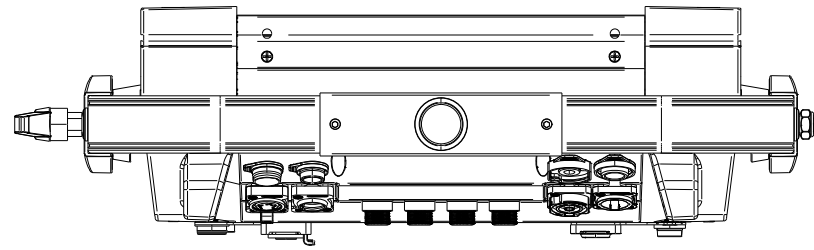

All dimensions are in mm / in
 Le misure sono espresse in mm / in

		Drawing number Disegno numero	
		Draw description Descrizione disegno	
Title Titolo ECLPANELIPSOFT 1X1		Sheet of Foglio di 01 01	
Date Date 09-11-2023	Revision N. Versione N* 001	Checked Controllato	
Duplication of this drawing, either full or in part, is strictly prohibited without prior written authorization of Music&Lights Questo disegno non può essere copiato, riprodotto, mostrato a terzi senza autorizzazione della Music&Lights			