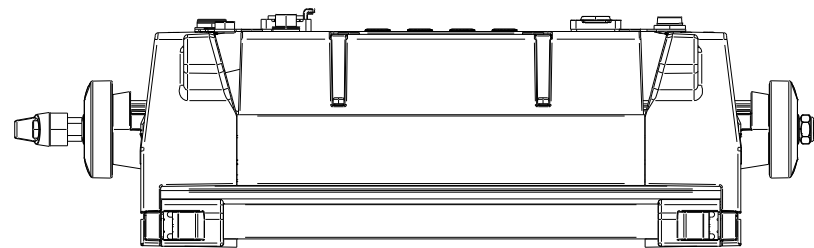

All dimensions are in mm / in
 Le misure sono espresse in mm / in

		Drawing number Disegno numero	
		Draw description Descrizione disegno	
Title Titolo ECLPANELIPSOFT 1X1		Sheet of Foglio di 01 01	
Date Date 09-11-2023	Revision N. Versione N* 001	Checked Controllato	
Duplication of this drawing, either full or in part, is strictly prohibited without prior written authorization of Music&Lights Questo disegno non può essere copiato, riprodotto, mostrato a terzi senza autorizzazione della Music&Lights			