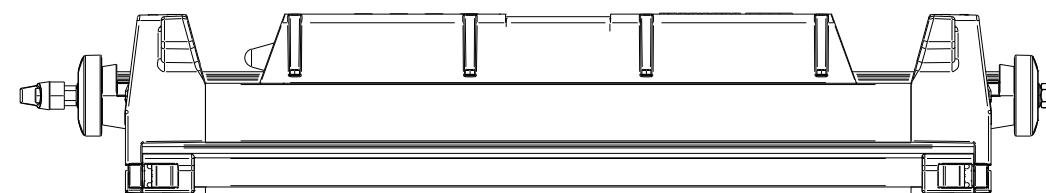

All dimensions are in mm / in
 Le misure sono espresse in mm / in

		Drawing number Disegno numero	
Title Titolo ECLPANELIPSOFT 2X1		Draw description Descrizione disegno	
Date Data 09-11-2023	Revision N. Versione N° 001	Sheet Foglio 01	of di 01
Checked Controllato			
Duplication of this drawing, either full or in part, is strictly prohibited without prior written authorization of Music&Lights Questo disegno non può essere copiato, riprodotto, mostrato a terzi senza autorizzazione della Music&Lights			