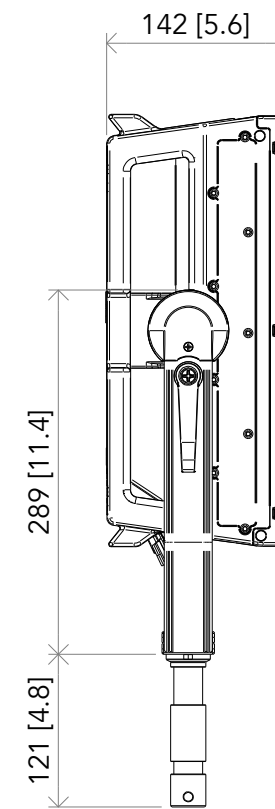

All dimensions are in mm / in
 Le misure sono espresse in mm / in

		Drawing number Disegno numero	
Title Titolo ECLPANELIPSOFT 2X1		Draw description Descrizione disegno	
Date Data 09-11-2023	Revision N. Versione N° 001	Sheet Foglio 01	of di 01
Checked Controllato			
Duplication of this drawing, either full or in part, is strictly prohibited without prior written authorization of Music&Lights Questo disegno non può essere copiato, riprodotto, mostrato a terzi senza autorizzazione della Music&Lights			