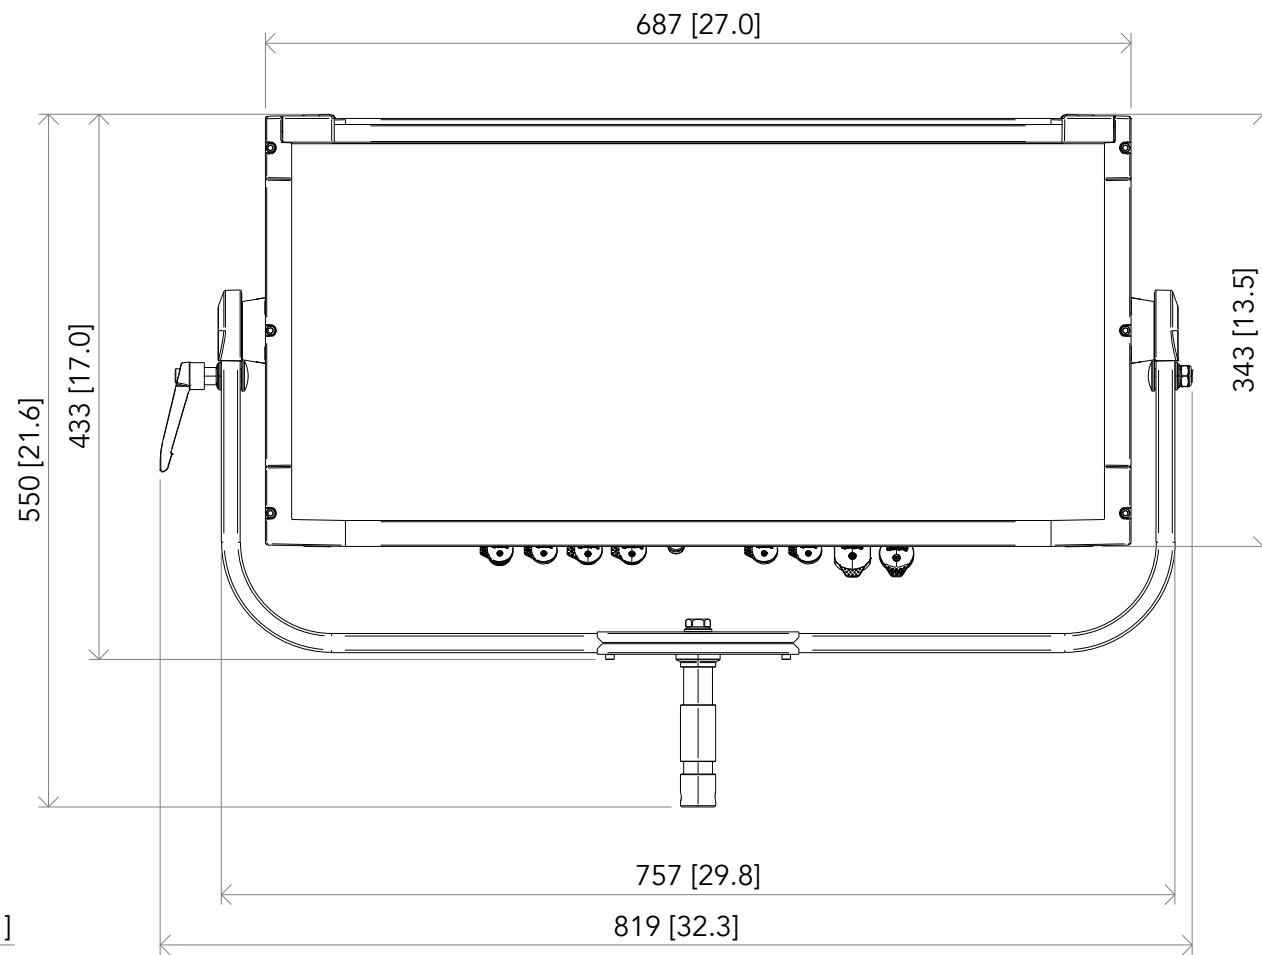

All dimensions are in mm / in
 Le misure sono espresse in mm / in

		Drawing number Disegno numero	
Title Titolo ECLPANELIPSOFT 2X1		Draw description Descrizione disegno	
Date Data 09-11-2023	Revision N. Versione N° 001	Sheet Foglio 01	of di 01
Checked Controllato			
Duplication of this drawing, either full or in part, is strictly prohibited without prior written authorization of Music&Lights Questo disegno non può essere copiato, riprodotto, mostrato a terzi senza autorizzazione della Music&Lights			