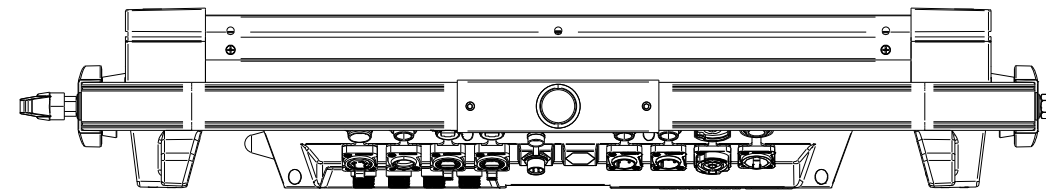

All dimensions are in mm / in
 Le misure sono espresse in mm / in

		Drawing number Disegno numero	
Title Titolo ECLPANELIPSOFT 2X1		Draw description Descrizione disegno	
Date Data 09-11-2023	Revision N. Versione N° 001	Sheet Foglio 01	of di 01
Checked Controllato			
Duplication of this drawing, either full or in part, is strictly prohibited without prior written authorization of Music&Lights Questo disegno non può essere copiato, riprodotto, mostrato a terzi senza autorizzazione della Music&Lights			