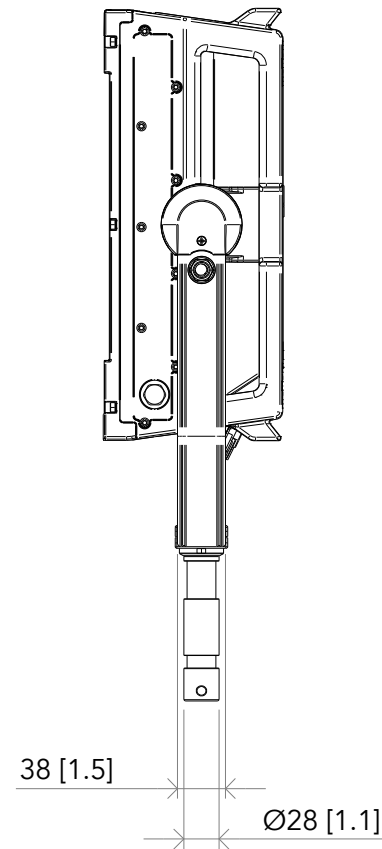

All dimensions are in mm / in
 Le misure sono espresse in mm / in

		Drawing number Disegno numero	
Title Titolo ECLPANELIPSOFT 2X1		Draw description Descrizione disegno	
Date Data 09-11-2023	Revision N. Versione N° 001	Sheet Foglio 01	of di 01
Checked Controllato			
Duplication of this drawing, either full or in part, is strictly prohibited without prior written authorization of Music&Lights Questo disegno non può essere copiato, riprodotto, mostrato a terzi senza autorizzazione della Music&Lights			