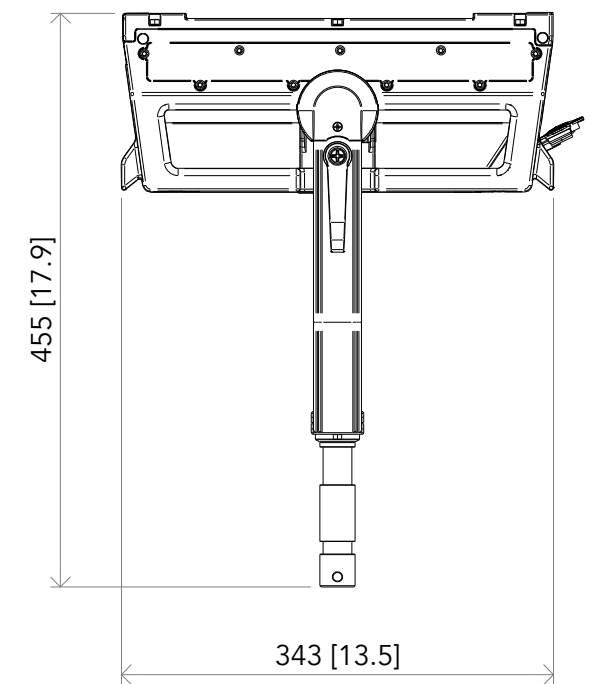

All dimensions are in mm / in
 Le misure sono espresse in mm / in

		Drawing number Disegno numero	
Title Titolo ECLPANELIPSOFT 2X1		Draw description Descrizione disegno	
Date Data 09-11-2023	Revision N. Versione N° 001	Sheet Foglio 01	of di 01
Checked Controllato			
Duplication of this drawing, either full or in part, is strictly prohibited without prior written authorization of Music&Lights Questo disegno non può essere copiato, riprodotto, mostrato a terzi senza autorizzazione della Music&Lights			