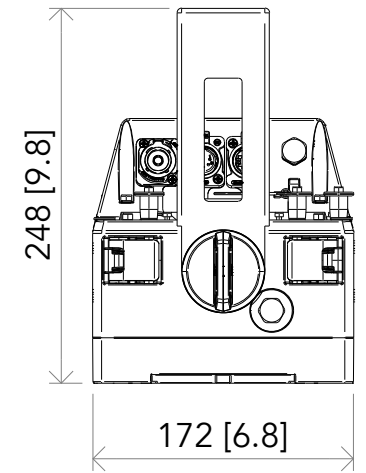

All dimensions are in mm / in
 Le misure sono espresse in mm / in

		Drawing number Disegno numero	
Title Titolo SUNBLASTMFC		Draw description Descrizione disegno	
Date Date 21-06-2024	Revision N. Versione N° 001	Sheet Foglio 01	of di 01
Checked Controllato			
Duplication of this drawing, either full or in part, is strictly prohibited without prior written authorization of Music&Lights Questo disegno non può essere copiato, riprodotto, mostrato a terzi senza autorizzazione della Music&Lights			