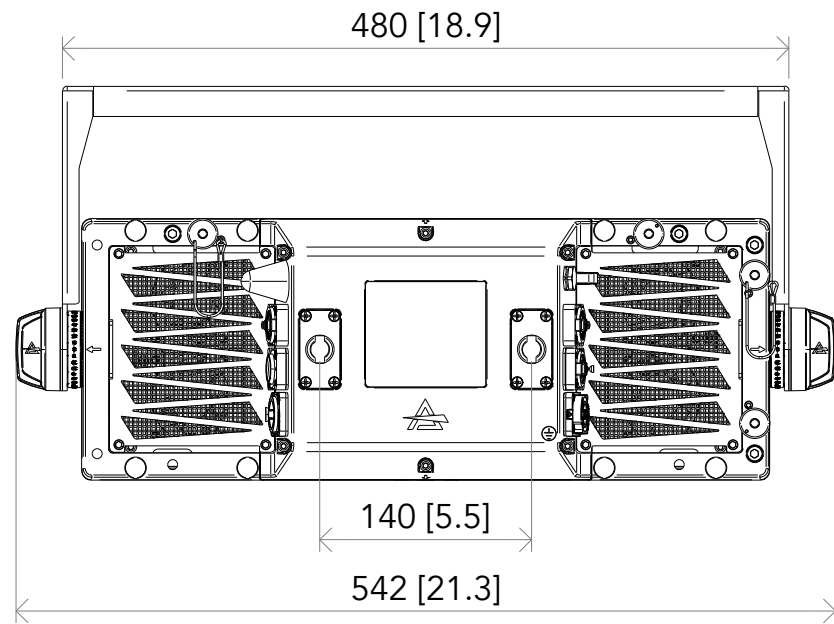

All dimensions are in mm / in
 Le misure sono espresse in mm / in

		Drawing number Disegno numero	
Title Titolo SUNBLASTMFC		Draw description Descrizione disegno	
Date Date 21-06-2024	Revision N. Versione N° 001	Sheet Foglio 01	of di 01
Checked Controllato			
Duplication of this drawing, either full or in part, is strictly prohibited without prior written authorization of Music&Lights Questo disegno non può essere copiato, riprodotto, mostrato a terzi senza autorizzazione della Music&Lights			