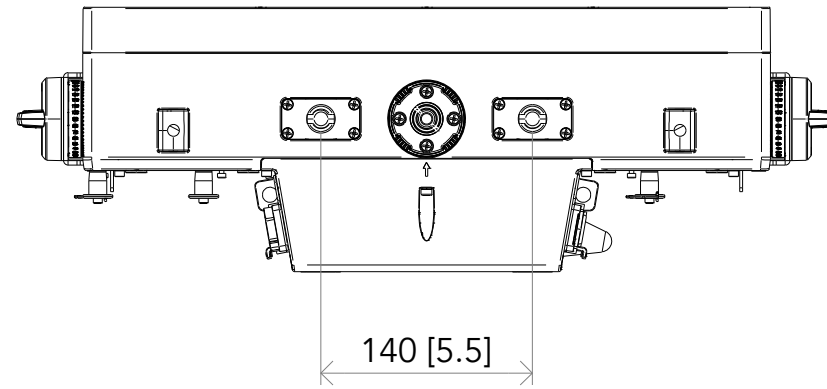

All dimensions are in mm / in
 Le misure sono espresse in mm / in

		Drawing number Disegno numero	
Title Titolo SUNBLASTMFC		Draw description Descrizione disegno	
Date Date 21-06-2024	Revision N. Versione N° 001	Sheet Foglio 01	of di 01
Checked Controllato			
Duplication of this drawing, either full or in part, is strictly prohibited without prior written authorization of Music&Lights Questo disegno non può essere copiato, riprodotto, mostrato a terzi senza autorizzazione della Music&Lights			