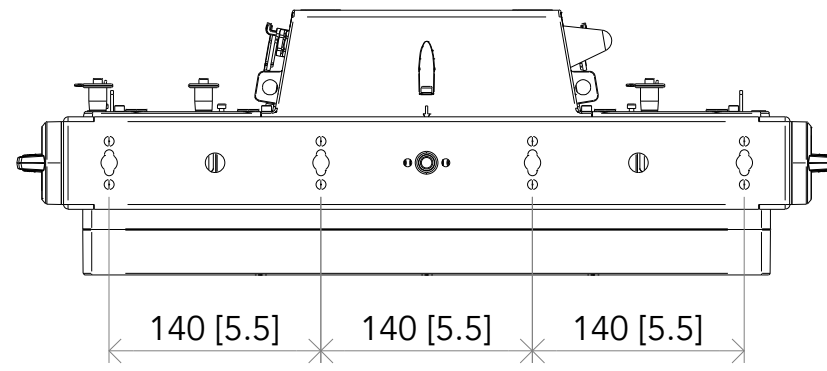

All dimensions are in mm / in
 Le misure sono espresse in mm / in

		Drawing number Disegno numero	
Title Titolo SUNBLASTMFC		Draw description Descrizione disegno	
Date Date 21-06-2024	Revision N. Versione N° 001	Sheet Foglio 01	of di 01
Checked Controllato			
Duplication of this drawing, either full or in part, is strictly prohibited without prior written authorization of Music&Lights Questo disegno non può essere copiato, riprodotto, mostrato a terzi senza autorizzazione della Music&Lights			