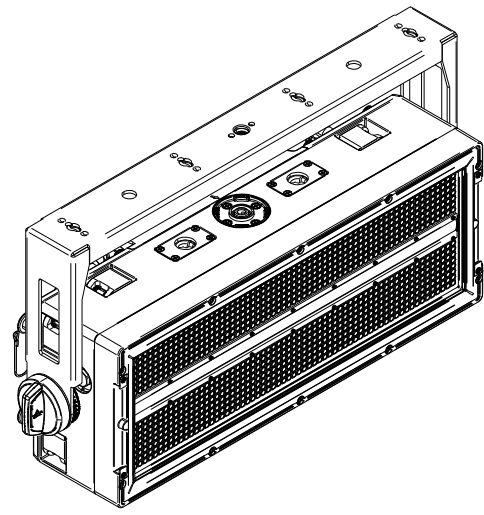

All dimensions are in mm / in
 Le misure sono espresse in mm / in

		Drawing number Disegno numero	
Title Titolo SUNBLASTMFC		Draw description Descrizione disegno	
Date Date 21-06-2024	Revision N. Versione N° 001	Sheet Foglio 01	of di 01
Checked Controllato			
Duplication of this drawing, either full or in part, is strictly prohibited without prior written authorization of Music&Lights Questo disegno non può essere copiato, riprodotto, mostrato a terzi senza autorizzazione della Music&Lights			