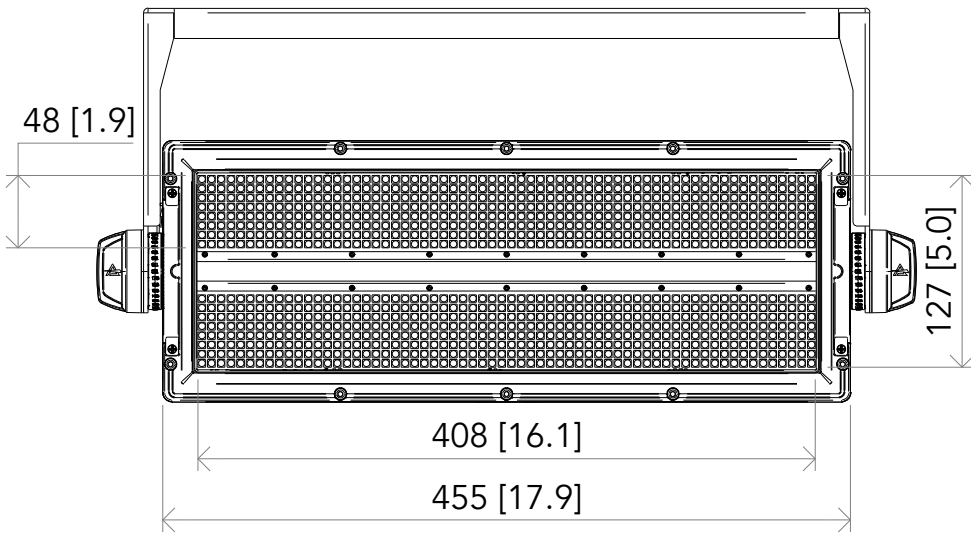

All dimensions are in mm / in
 Le misure sono espresse in mm / in

		Drawing number Disegno numero	
Title Titolo SUNBLASTMFC		Draw description Descrizione disegno	
Date Date 21-06-2024	Revision N. Versione N° 001	Sheet Foglio 01	of di 01
Checked Controllato			
Duplication of this drawing, either full or in part, is strictly prohibited without prior written authorization of Music&Lights Questo disegno non può essere copiato, riprodotto, mostrato a terzi senza autorizzazione della Music&Lights			