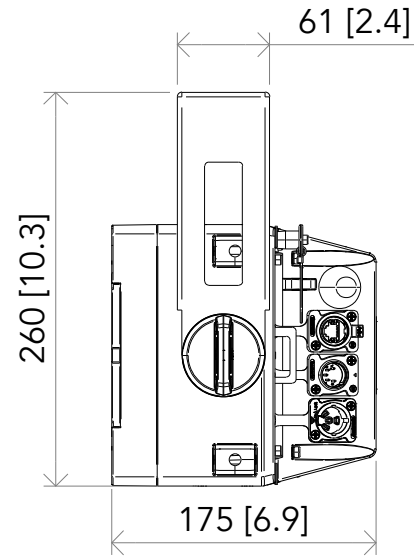

All dimensions are in mm / in
 Le misure sono espresse in mm / in

		Drawing number Disegno numero	
Title Titolo SUNBLASTMFC		Draw description Descrizione disegno	
Date Date 21-06-2024	Revision N. Versione N° 001	Sheet Foglio 01	of di 01
Checked Controllato			
Duplication of this drawing, either full or in part, is strictly prohibited without prior written authorization of Music&Lights Questo disegno non può essere copiato, riprodotto, mostrato a terzi senza autorizzazione della Music&Lights			