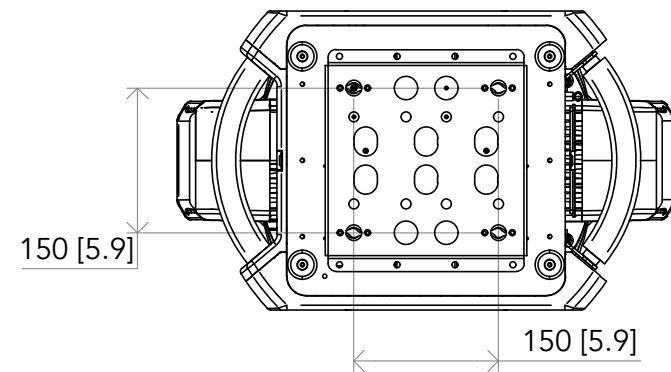

All dimensions are in mm / in
 Le misure sono espresse in mm / in

		Drawing number Disegno numero	
Title Titolo ASTRAPROFILE900HQ		Draw description Descrizione disegno	
Date Data 10-09-2024	Revision N. Versione N* 001	Sheet Foglio 01	of di 01
Checked Controllato			
Duplication of this drawing, either full or in part, is strictly prohibited without prior written authorization of Music&Lights Questo disegno non può essere copiato, riprodotto, mostrato a terzi senza autorizzazione della Music&Lights			