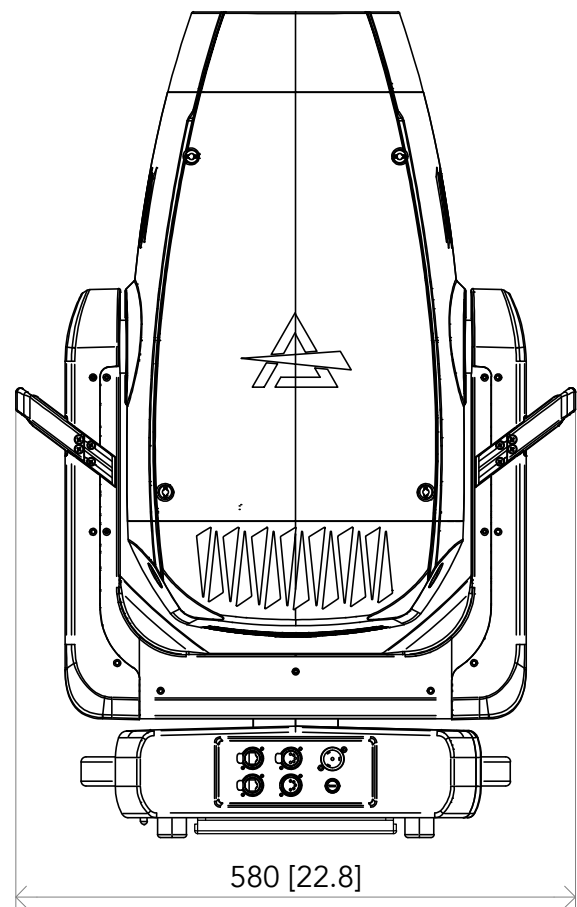

All dimensions are in mm / in
 Le misure sono espresse in mm / in

		Drawing number Disegno numero	
Title Titolo ASTRAPROFILE900HQ		Draw description Descrizione disegno	
Date Data 10-09-2024	Revision N. Versione N* 001	Sheet Foglio 01	of di 01
Checked Controllato			
Duplication of this drawing, either full or in part, is strictly prohibited without prior written authorization of Music&Lights Questo disegno non può essere copiato, riprodotto, mostrato a terzi senza autorizzazione della Music&Lights			