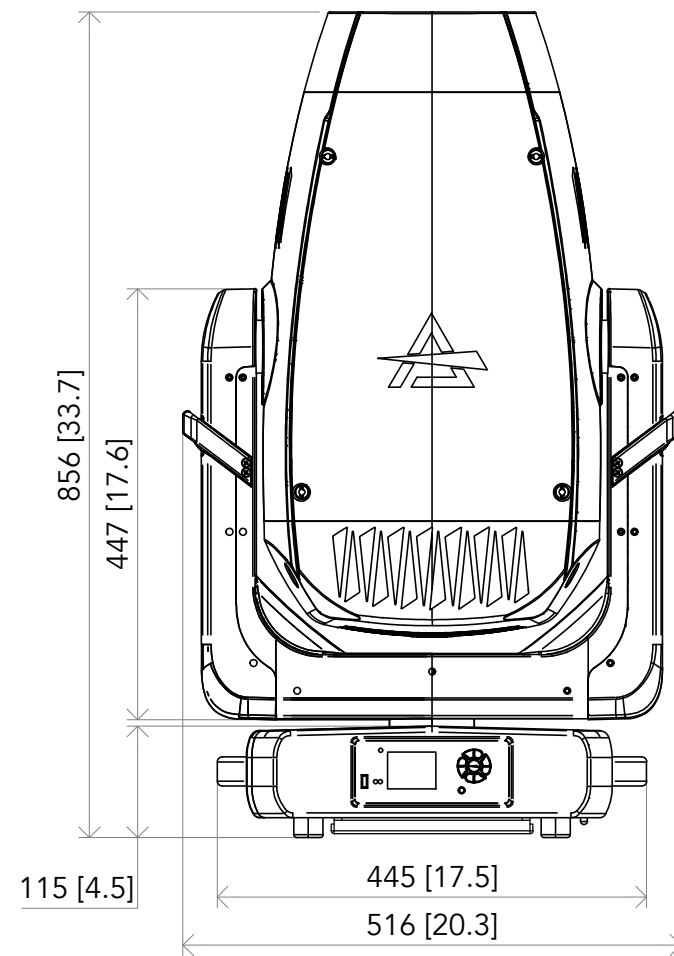

All dimensions are in mm / in
 Le misure sono espresse in mm / in

		Drawing number Disegno numero	
Title Titolo ASTRAPROFILE900HQ		Draw description Descrizione disegno	
Date Data 10-09-2024	Revision N. Versione N* 001	Sheet Foglio 01	of di 01
Checked Controllato			
Duplication of this drawing, either full or in part, is strictly prohibited without prior written authorization of Music&Lights Questo disegno non può essere copiato, riprodotto, mostrato a terzi senza autorizzazione della Music&Lights			