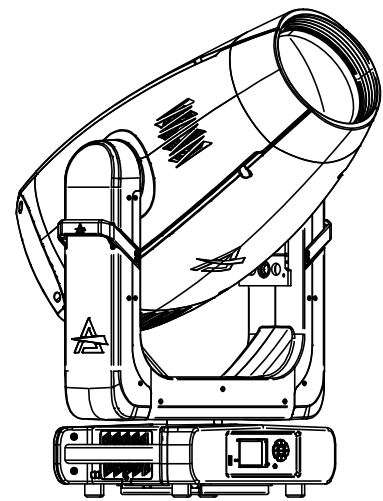

All dimensions are in mm / in
 Le misure sono espresse in mm / in

		Drawing number Disegno numero	
Title Titolo ASTRAPROFILE900HQ		Draw description Descrizione disegno	
Date Data 10-09-2024	Revision N. Versione N* 001	Sheet Foglio 01	of di 01
Checked Controllato			
Duplication of this drawing, either full or in part, is strictly prohibited without prior written authorization of Music&Lights Questo disegno non può essere copiato, riprodotto, mostrato a terzi senza autorizzazione della Music&Lights			