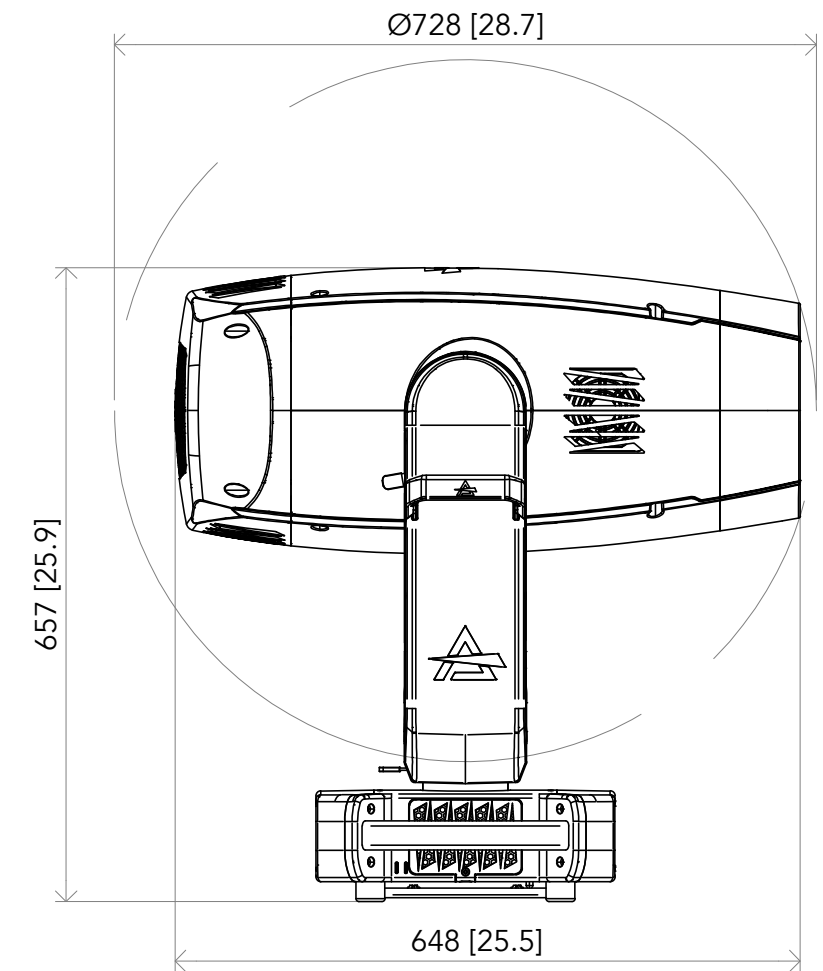

All dimensions are in mm / in
 Le misure sono espresse in mm / in

		Drawing number Disegno numero	
Title Titolo ASTRAPROFILE900HQ		Draw description Descrizione disegno	
Date Data 10-09-2024	Revision N. Versione N* 001	Sheet Foglio 01	of di 01
Checked Controllato			
Duplication of this drawing, either full or in part, is strictly prohibited without prior written authorization of Music&Lights Questo disegno non può essere copiato, riprodotto, mostrato a terzi senza autorizzazione della Music&Lights			