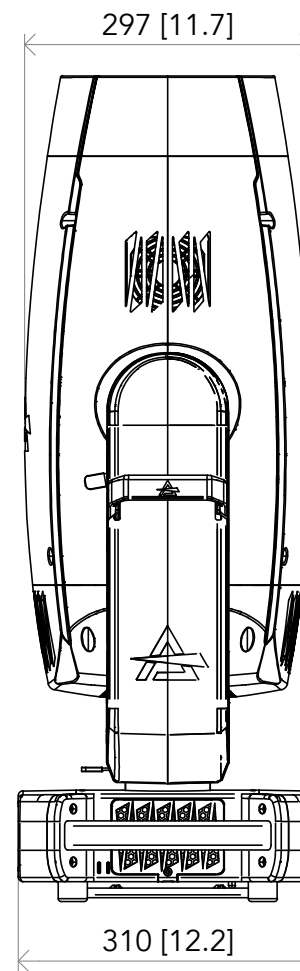

All dimensions are in mm / in
 Le misure sono espresse in mm / in

		Drawing number Disegno numero	
Title Titolo ASTRAPROFILE900HQ		Draw description Descrizione disegno	
Date Data 10-09-2024	Revision N. Versione N* 001	Sheet Foglio 01	of di 01
Checked Controllato			
Duplication of this drawing, either full or in part, is strictly prohibited without prior written authorization of Music&Lights Questo disegno non può essere copiato, riprodotto, mostrato a terzi senza autorizzazione della Music&Lights			