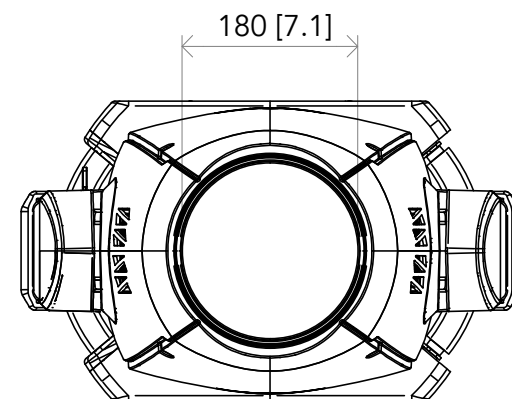

All dimensions are in mm / in
 Le misure sono espresse in mm / in

		Drawing number Disegno numero	
Title Titolo ASTRAPROFILE900HQ		Draw description Descrizione disegno	
Date Data 10-09-2024	Revision N. Versione N* 001	Sheet Foglio 01	of di 01
Checked Controllato			
Duplication of this drawing, either full or in part, is strictly prohibited without prior written authorization of Music&Lights Questo disegno non può essere copiato, riprodotto, mostrato a terzi senza autorizzazione della Music&Lights			