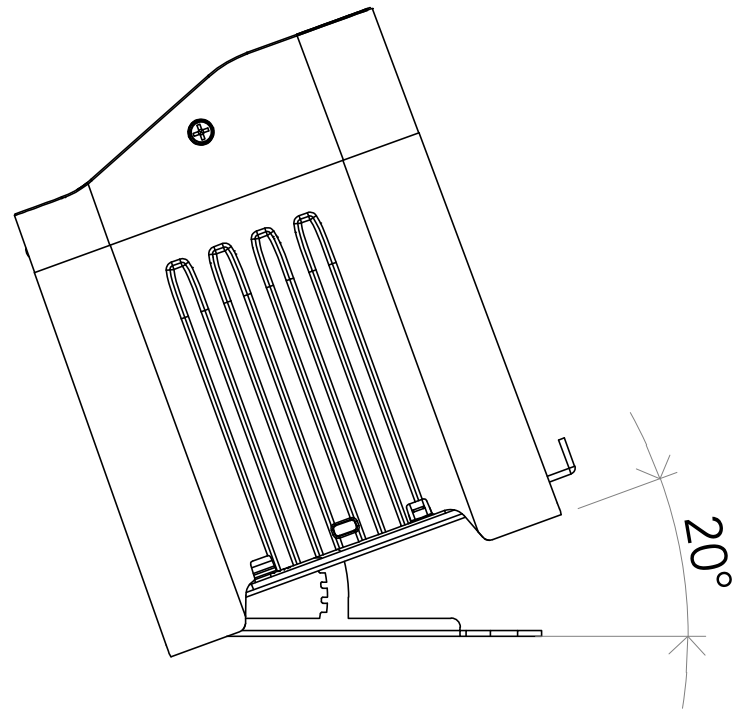

All dimensions are in mm / in
 Le misure sono espresse in mm / in

		Drawing number Disegno numero	
Title Titolo SMARTBATPLUSNEO		Draw description Descrizione disegno	
Date Date 20-12-2024	Revision N. Versione N* 001	Sheet Foglio 01	of di 01
Checked Controllato			
Duplication of this drawing, either full or in part, is strictly prohibited without prior written authorization of Music&Lights Questo disegno non può essere copiato, riprodotto, mostrato a terzi senza autorizzazione della Music&Lights			