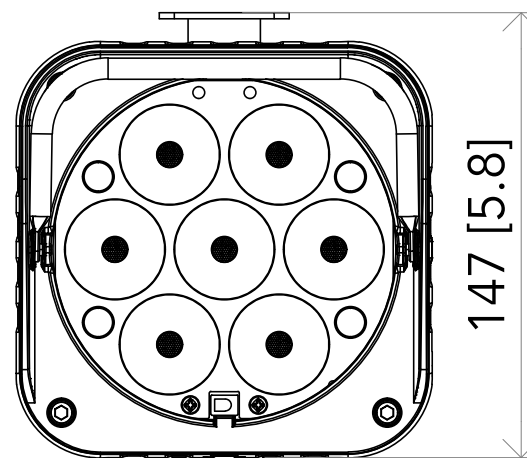

All dimensions are in mm / in
 Le misure sono espresse in mm / in

		Drawing number Disegno numero	
Title Titolo SMARTBATPLUSNEO		Draw description Descrizione disegno	
Date Date 20-12-2024	Revision N. Versione N* 001	Sheet Foglio 01	of di 01
Checked Controllato			
Duplication of this drawing, either full or in part, is strictly prohibited without prior written authorization of Music&Lights Questo disegno non può essere copiato, riprodotto, mostrato a terzi senza autorizzazione della Music&Lights			