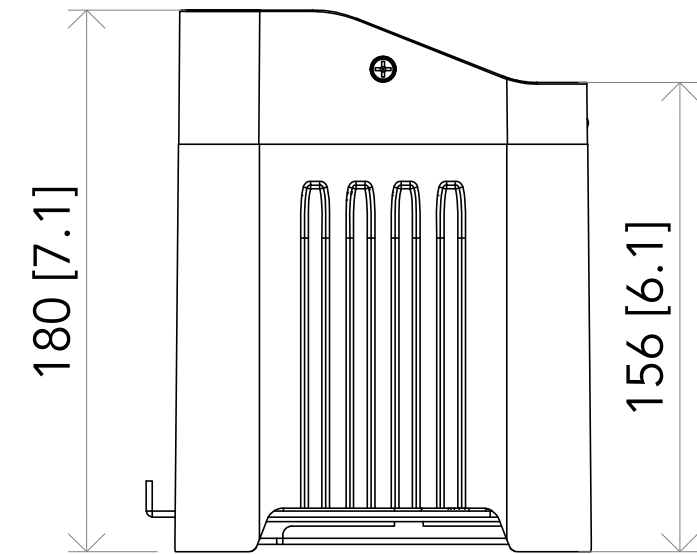

All dimensions are in mm / in
 Le misure sono espresse in mm / in

		Drawing number Disegno numero	
Title Titolo SMARTBATPLUSNEO		Draw description Descrizione disegno	
Date Date 20-12-2024	Revision N. Versione N* 001	Sheet Foglio 01	of di 01
Checked Controllato			
Duplication of this drawing, either full or in part, is strictly prohibited without prior written authorization of Music&Lights Questo disegno non può essere copiato, riprodotto, mostrato a terzi senza autorizzazione della Music&Lights			