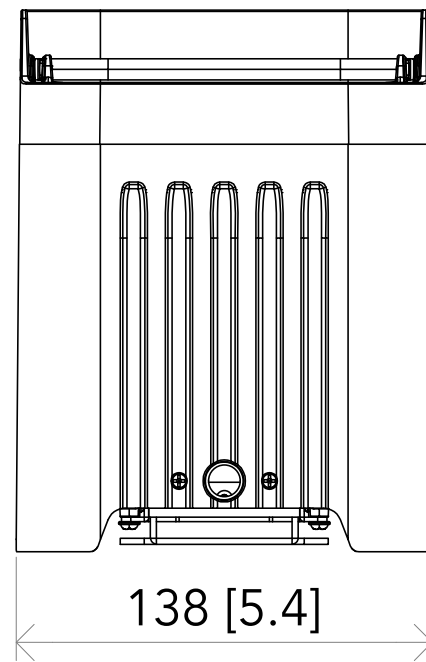

All dimensions are in mm / in
 Le misure sono espresse in mm / in

		Drawing number Disegno numero	
Title Titolo SMARTBATPLUSNEO		Draw description Descrizione disegno	
Date Date 20-12-2024	Revision N. Versione N* 001	Sheet Foglio 01	of di 01
Checked Controllato			
Duplication of this drawing, either full or in part, is strictly prohibited without prior written authorization of Music&Lights Questo disegno non può essere copiato, riprodotto, mostrato a terzi senza autorizzazione della Music&Lights			