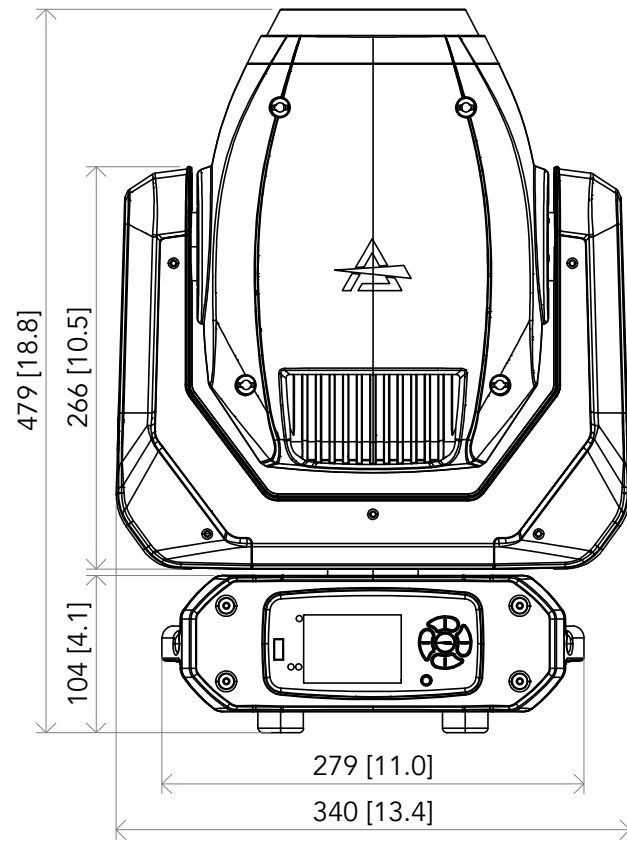

All dimensions are in mm / in
 Le misure sono espresse in mm / in

		Drawing number Disegno numero	
Title Titolo JETSPOT120		Draw description Descrizione disegno	
Date Data 17-12-2024	Revision N. Versione N* 001	Sheet Foglio 01	of di 01
Checked Controllato			
Duplication of this drawing, either full or in part, is strictly prohibited without prior written authorization of Music&Lights Questo disegno non può essere copiato, riprodotto, mostrato a terzi senza autorizzazione della Music&Lights			