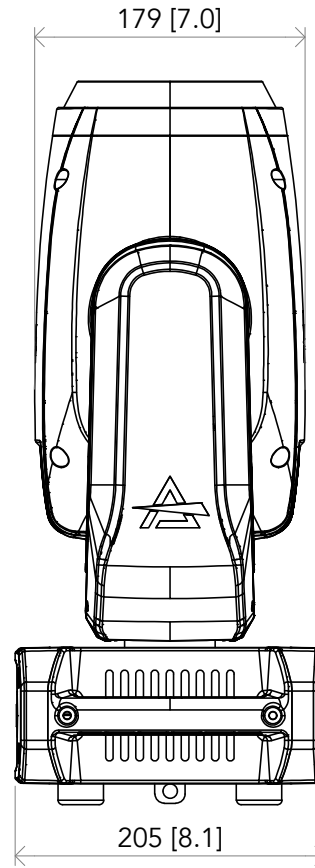

All dimensions are in mm / in
 Le misure sono espresse in mm / in

		Drawing number Disegno numero	
Title Titolo JETSPOT120		Draw description Descrizione disegno	
Date Data 17-12-2024	Revision N. Versione N* 001	Sheet Foglio 01	of di 01
Checked Controllato			
Duplication of this drawing, either full or in part, is strictly prohibited without prior written authorization of Music&Lights Questo disegno non può essere copiato, riprodotto, mostrato a terzi senza autorizzazione della Music&Lights			