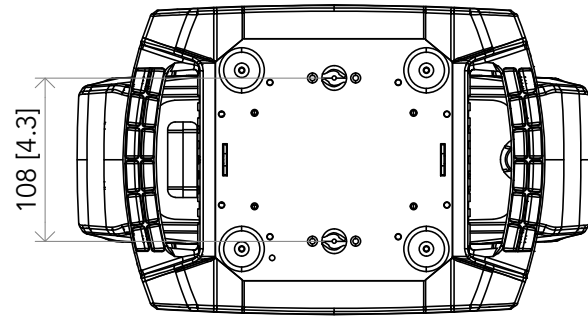

All dimensions are in mm / in
 Le misure sono espresse in mm / in

		Drawing number Disegno numero	
Title Titolo JETSPOT120		Draw description Descrizione disegno	
Date Data 17-12-2024	Revision N. Versione N* 001	Sheet Foglio 01	of di 01
Checked Controllato			
Duplication of this drawing, either full or in part, is strictly prohibited without prior written authorization of Music&Lights Questo disegno non può essere copiato, riprodotto, mostrato a terzi senza autorizzazione della Music&Lights			