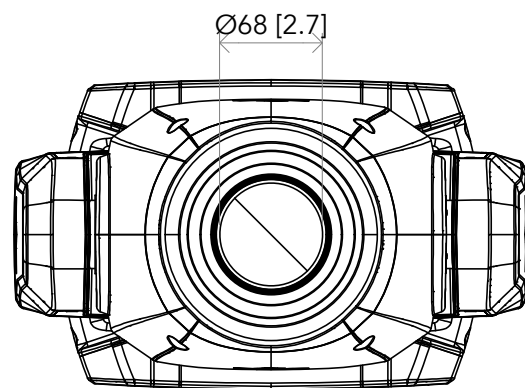

All dimensions are in mm / in
 Le misure sono espresse in mm / in

		Drawing number Disegno numero	
Title Titolo JETSPOT120		Draw description Descrizione disegno	
Date Data 17-12-2024	Revision N. Versione N* 001	Sheet Foglio 01	of di 01
Checked Controllato			
Duplication of this drawing, either full or in part, is strictly prohibited without prior written authorization of Music&Lights Questo disegno non può essere copiato, riprodotto, mostrato a terzi senza autorizzazione della Music&Lights			