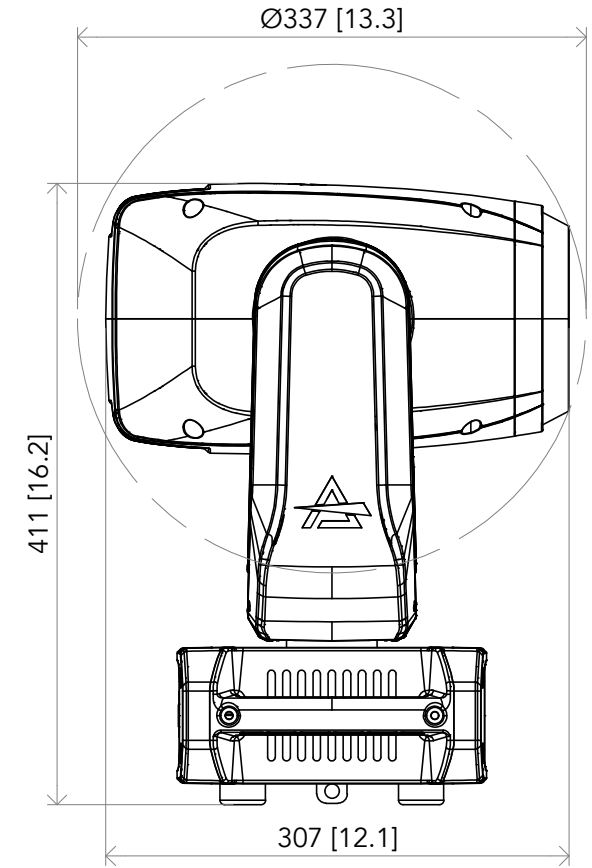

All dimensions are in mm / in
 Le misure sono espresse in mm / in

		Drawing number Disegno numero	
Title Titolo JETSPOT120		Draw description Descrizione disegno	
Date Data 17-12-2024	Revision N. Versione N* 001	Sheet Foglio 01	of di 01
Checked Controllato			
Duplication of this drawing, either full or in part, is strictly prohibited without prior written authorization of Music&Lights Questo disegno non può essere copiato, riprodotto, mostrato a terzi senza autorizzazione della Music&Lights			