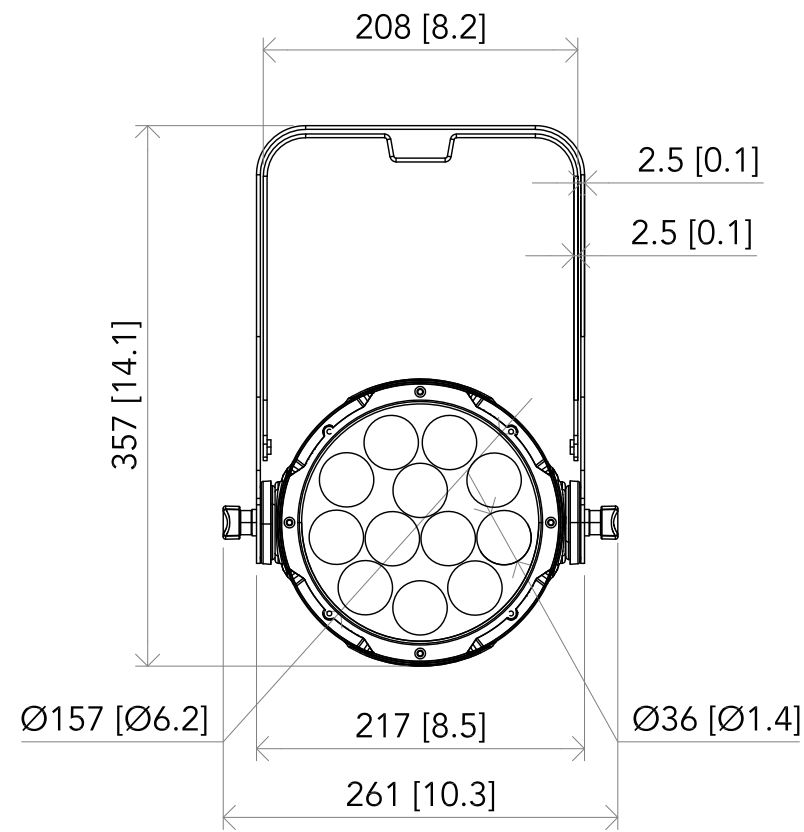

All dimensions are in mm / in
Le misure sono espresse in mm / in

		Drawing number Disegno numero	
Title Titolo VERSAPAR		Draw description Descrizione disegno	
Date Date 23-02-2021	Revision N. Versione N° 001	Sheet Foglio 01	of di 01
		Checked Controllato	
Duplication of this drawing, either full or in part, is strictly prohibited without prior written authorization of Music&Lights Questo disegno non può essere copiato, riprodotto, mostrato a terzi senza autorizzazione della Music&Lights			