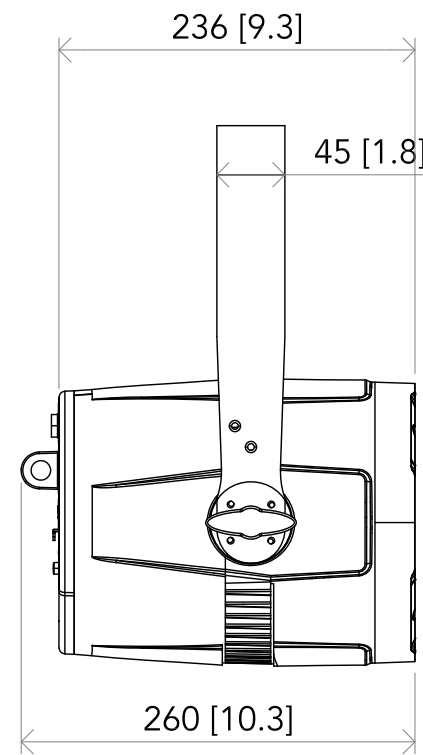

All dimensions are in mm / in
Le misure sono espresse in mm / in

		Drawing number Disegno numero	
Title Titolo VERSAPAR		Draw description Descrizione disegno	
Date Date 23-02-2021	Revision N. Versione N° 001	Sheet Foglio 01	of di 01
		Checked Controllato	
Duplication of this drawing, either full or in part, is strictly prohibited without prior written authorization of Music&Lights Questo disegno non può essere copiato, riprodotto, mostrato a terzi senza autorizzazione della Music&Lights			