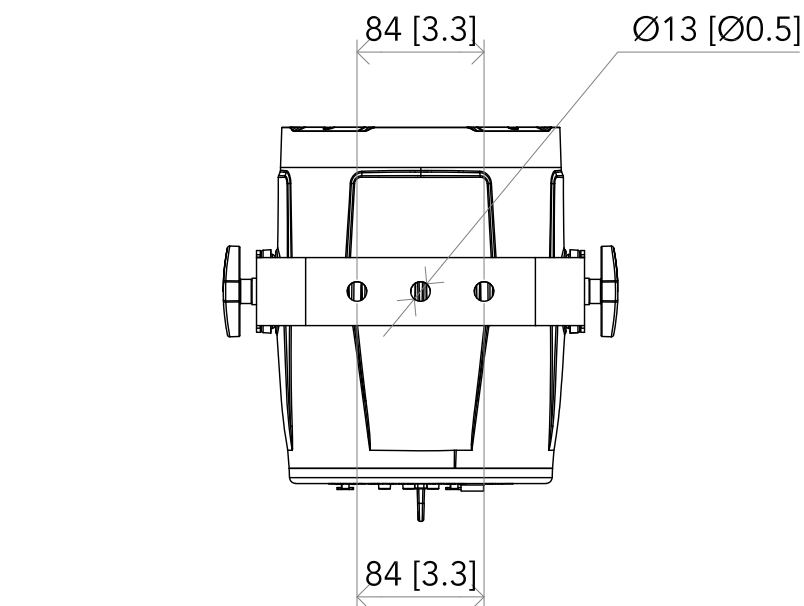

All dimensions are in mm / in
Le misure sono espresse in mm / in

		Drawing number Disegno numero	
Title Titolo VERSAPAR		Draw description Descrizione disegno	
Date Date 23-02-2021	Revision N. Versione N° 001	Sheet Foglio 01	of di 01
		Checked Controllato	
Duplication of this drawing, either full or in part, is strictly prohibited without prior written authorization of Music&Lights Questo disegno non può essere copiato, riprodotto, mostrato a terzi senza autorizzazione della Music&Lights			