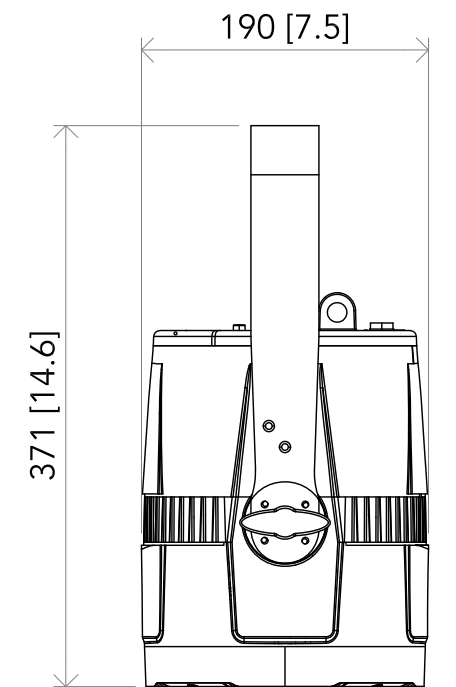

All dimensions are in mm / in
Le misure sono espresse in mm / in

		Drawing number Disegno numero	
Title Titolo VERSAPAR		Draw description Descrizione disegno	
Date Date 23-02-2021	Revision N. Versione N° 001	Sheet Foglio 01	of di 01
		Checked Controllato	
Duplication of this drawing, either full or in part, is strictly prohibited without prior written authorization of Music&Lights Questo disegno non può essere copiato, riprodotto, mostrato a terzi senza autorizzazione della Music&Lights			