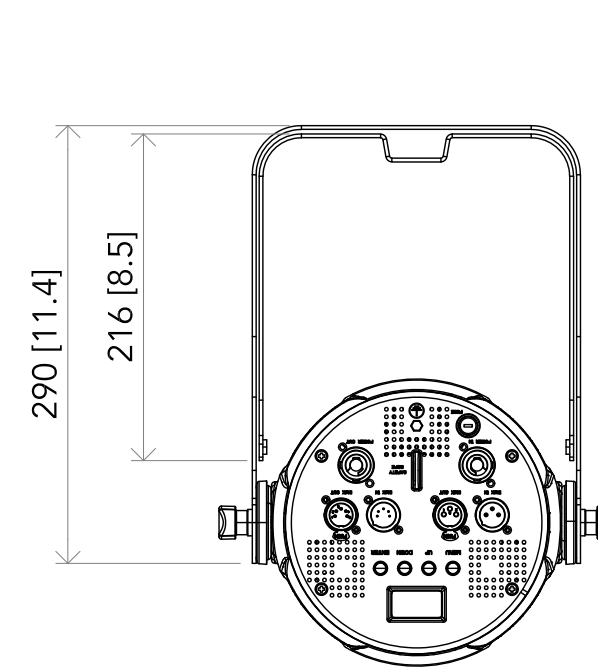

All dimensions are in mm / in
Le misure sono espresse in mm / in

		Drawing number Disegno numero	
Title Titolo VERSAPAR		Draw description Descrizione disegno	
Date Date 23-02-2021	Revision N. Versione N° 001	Sheet Foglio 01	of di 01
		Checked Controllato	
Duplication of this drawing, either full or in part, is strictly prohibited without prior written authorization of Music&Lights Questo disegno non può essere copiato, riprodotto, mostrato a terzi senza autorizzazione della Music&Lights			