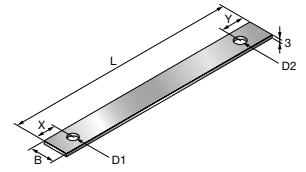

Sicherungsglasche MAB-S

VdS

Technische Daten für Sicherungsglasche MAB-S

Hilti. Mehr Leistung. Mehr Zuverlässigkeit.

Für weitere Informationen wenden Sie sich bitte an Ihren Kundenservice:

Hilti Austria Gesellschaft m.b.H.: T 0800-81 81 00 | Hilti (Schweiz) AG: T 0844 84 84 85 | Hilti Deutschland AG: T 0800-888 55 22