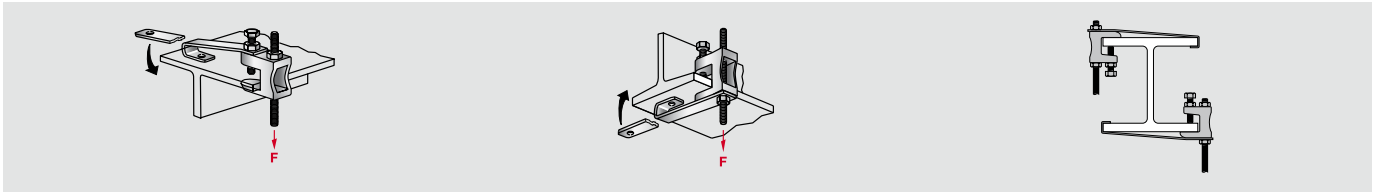

Sicherungsglasche MAB-S

VdS

Technische Daten für Sicherungsglasche MAB-S

Hilti. Mehr Leistung. Mehr Zuverlässigkeit.

Für weitere Informationen wenden Sie sich bitte an Ihren Kundenservice:

Hilti Austria Gesellschaft m.b.H.: T 0800-81 81 00 | Hilti (Schweiz) AG: T 0844 84 84 85 | Hilti Deutschland AG: T 0800-888 55 22