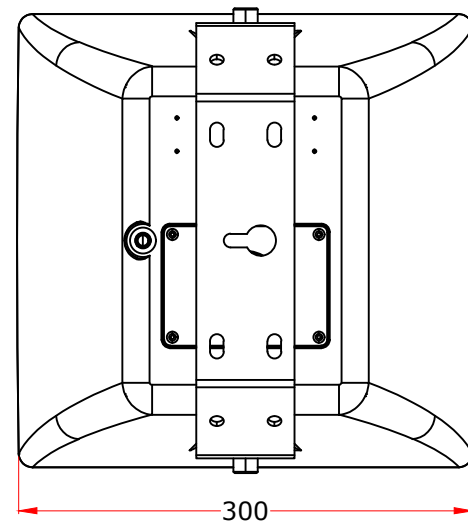

All dimensions are in mm
Le misure sono espresse in mm

PRO AUDIO		Drawing number Disegno numero	
Title Titolo AIR08TCOAX		Draw description Descrizione disegno	
Date Date 06/06/2018	Revision N. Versione N° 001	Sheet Foglio 01	of di 01
Checked Controllato			
Duplication of this drawing, either full or in part, is strictly prohibited without prior written authorization of Music&Lights. Questo disegno non può essere copiato, riprodotto, mostrato a terzi senza autorizzazione della Music&Lights.			