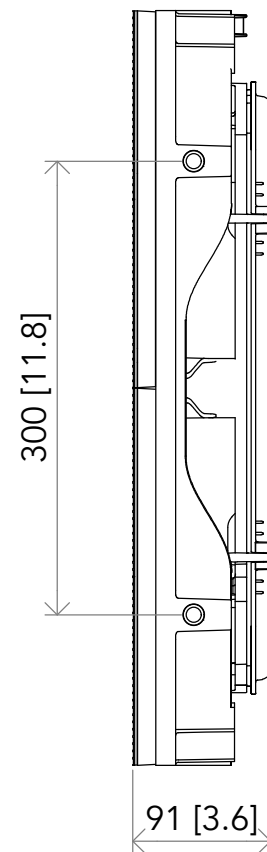

All dimensions are in mm / in
 Le misure sono espresse in mm / in

		Drawing number Disegno numero	
Title Titolo APIX2-APIX3-APIX6		Draw description Descrizione disegno	
Date Date 14-06-2016	Revision N. Versione N* 001	Sheet Foglio 01	of di 01
Checked Controllato			
Duplication of this drawing, either full or in part, is strictly prohibited without prior written authorization of Music&Lights Questo disegno non può essere copiato, riprodotto, mostrato a terzi senza autorizzazione della Music&Lights			