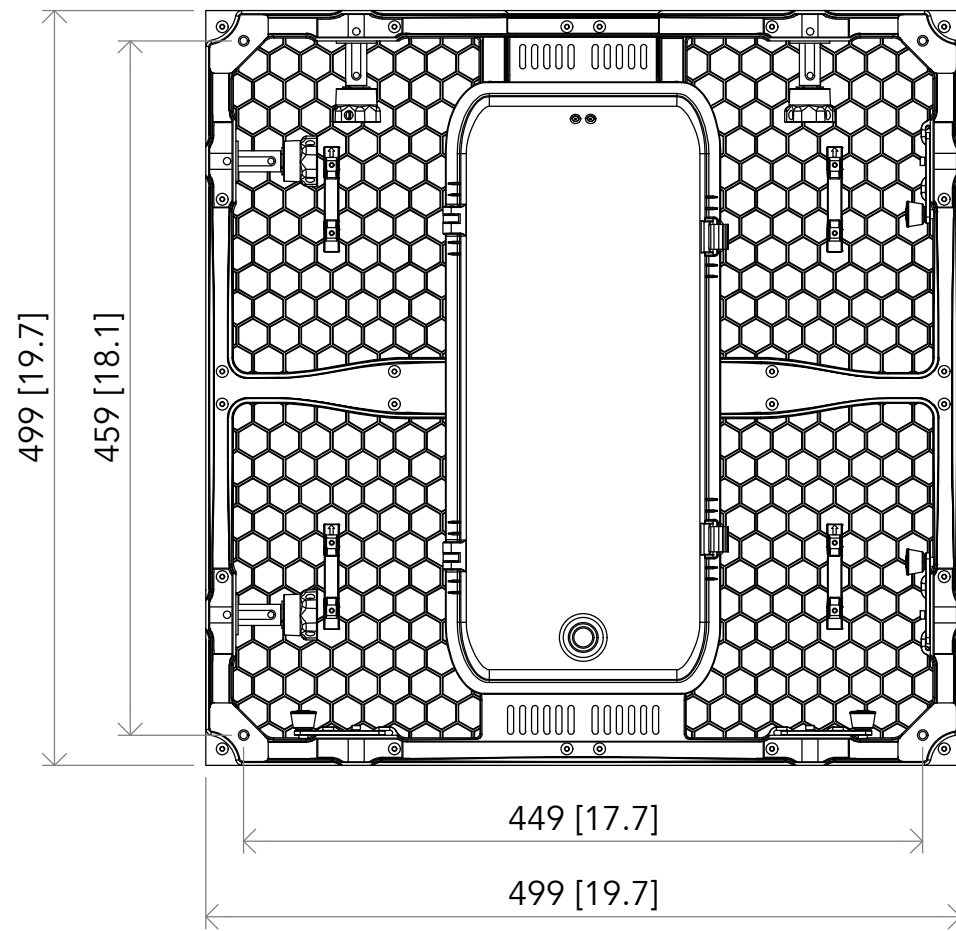

All dimensions are in mm / in
 Le misure sono espresse in mm / in

		Drawing number Disegno numero	
Title Titolo APIX2-APIX3-APIX6		Draw description Descrizione disegno	
Date Date 14-06-2016	Revision N. Versione N* 001	Sheet Foglio 01	of di 01
Checked Controllato			
Duplication of this drawing, either full or in part, is strictly prohibited without prior written authorization of Music&Lights Questo disegno non può essere copiato, riprodotto, mostrato a terzi senza autorizzazione della Music&Lights			