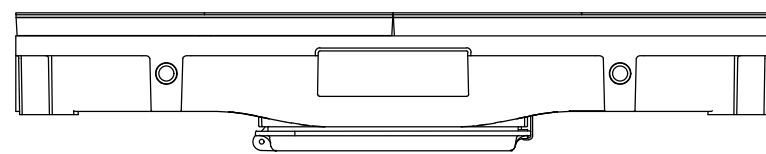

All dimensions are in mm / in
 Le misure sono espresse in mm / in

		Drawing number Disegno numero	
Title Titolo APIX2-APIX3-APIX6		Draw description Descrizione disegno	
Date Date 14-06-2016	Revision N. Versione N* 001	Sheet Foglio 01	of di 01
Checked Controllato			
Duplication of this drawing, either full or in part, is strictly prohibited without prior written authorization of Music&Lights Questo disegno non può essere copiato, riprodotto, mostrato a terzi senza autorizzazione della Music&Lights			