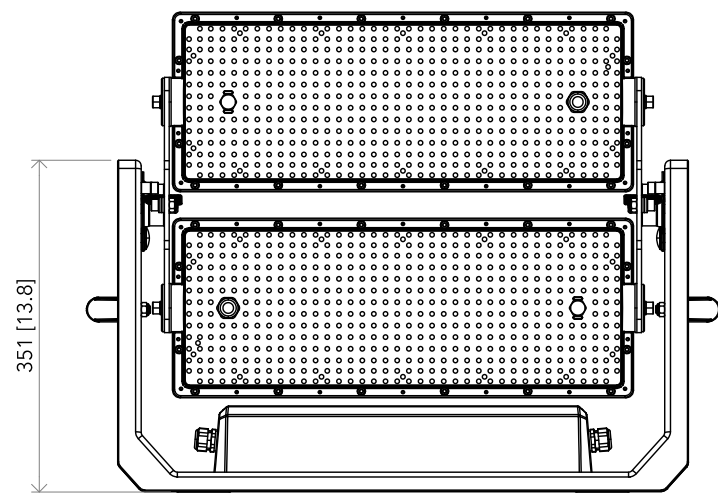

All dimensions are in mm / in  
Le misure sono espresse in mm / in

		Drawing number Disegno numero	
Title Titolo ARCP0D96Q		Draw description Descrizione disegno	
Date Date 20-12-2019	Revision N. Versione N° 001	Sheet Foglio 01	of di 01
Checked Controllato			
Duplication of this drawing, either full or in part, is strictly prohibited without prior written authorization of Music&Lights Questo disegno non può essere copiato, riprodotto, mostrato a terzi senza autorizzazione della Music&Lights			