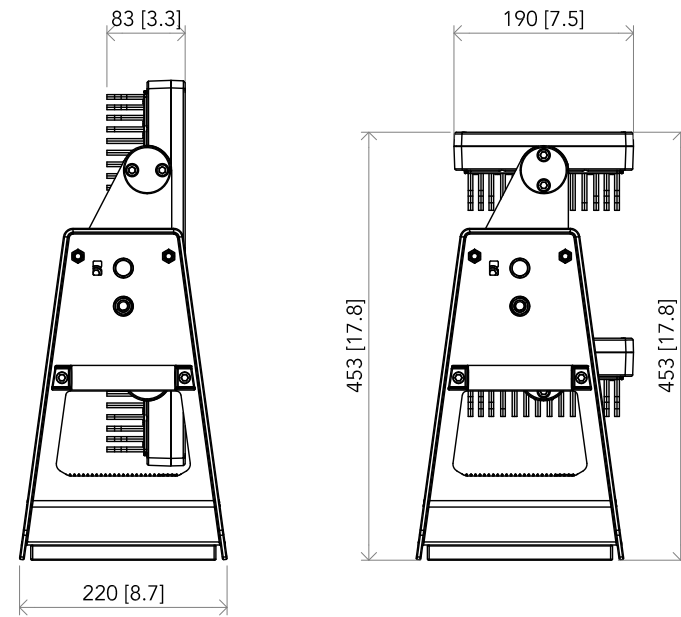

All dimensions are in mm / in  
Le misure sono espresse in mm / in

		Drawing number Disegno numero	
Title Titolo ARCP0D96Q		Draw description Descrizione disegno	
Date Date 20-12-2019	Revision N. Versione N° 001	Sheet Foglio 01	of di 01
Checked Controllato			
Duplication of this drawing, either full or in part, is strictly prohibited without prior written authorization of Music&Lights Questo disegno non può essere copiato, riprodotto, mostrato a terzi senza autorizzazione della Music&Lights			