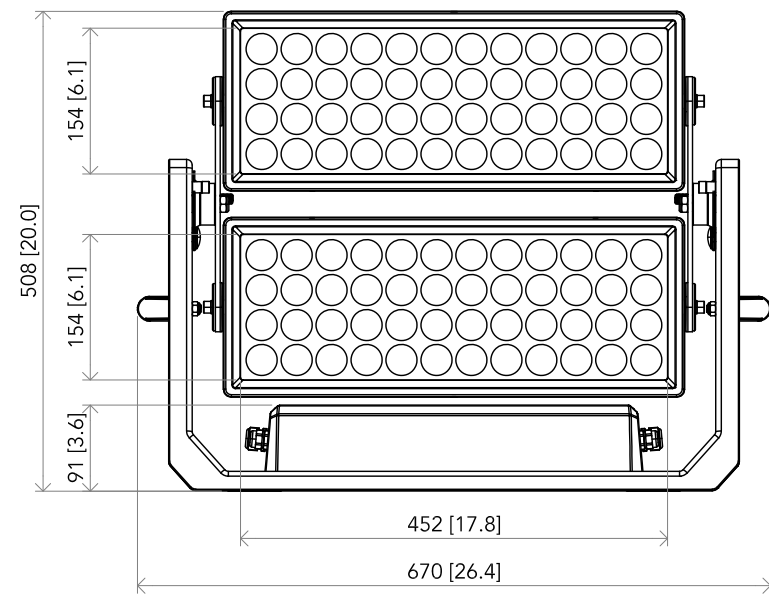

All dimensions are in mm / in  
Le misure sono espresse in mm / in

		Drawing number Disegno numero	
Title Titolo ARCP0D96Q		Draw description Descrizione disegno	
Date Date 20-12-2019	Revision N. Versione N° 001	Sheet Foglio 01	of di 01
Checked Controllato			
Duplication of this drawing, either full or in part, is strictly prohibited without prior written authorization of Music&Lights Questo disegno non può essere copiato, riprodotto, mostrato a terzi senza autorizzazione della Music&Lights			