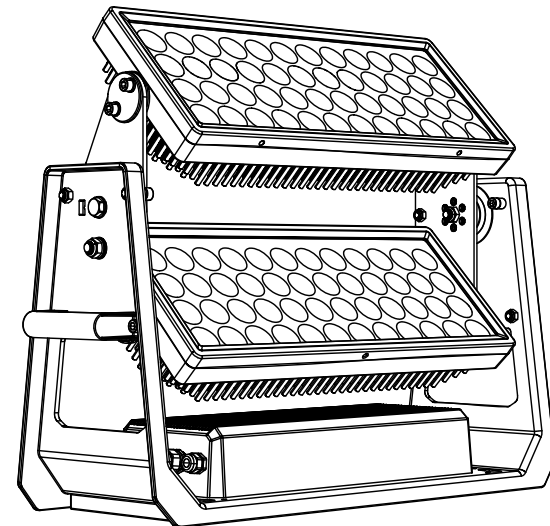

All dimensions are in mm / in  
Le misure sono espresse in mm / in

		Drawing number Disegno numero	
Title Titolo ARCP0D96Q		Draw description Descrizione disegno	
Date Date 20-12-2019	Revision N. Versione N° 001	Sheet Foglio 01	of di 01
Checked Controllato			
Duplication of this drawing, either full or in part, is strictly prohibited without prior written authorization of Music&Lights Questo disegno non può essere copiato, riprodotto, mostrato a terzi senza autorizzazione della Music&Lights			