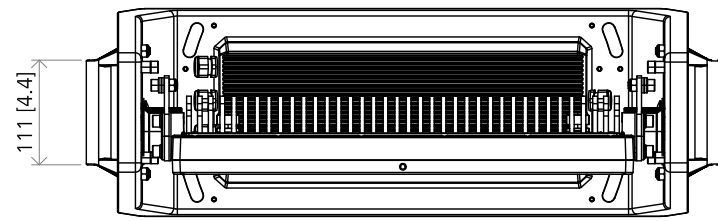

All dimensions are in mm / in  
Le misure sono espresse in mm / in

		Drawing number Disegno numero	
Title Titolo ARCP0D96Q		Draw description Descrizione disegno	
Date Date 20-12-2019	Revision N. Versione N° 001	Sheet Foglio 01	of di 01
Checked Controllato			
Duplication of this drawing, either full or in part, is strictly prohibited without prior written authorization of Music&Lights Questo disegno non può essere copiato, riprodotto, mostrato a terzi senza autorizzazione della Music&Lights			