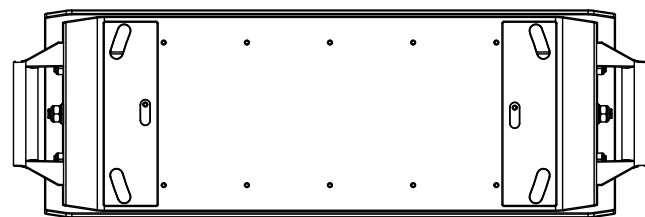

All dimensions are in mm / in  
Le misure sono espresse in mm / in

		Drawing number Disegno numero	
Title Titolo ARCP0D96Q		Draw description Descrizione disegno	
Date Date 20-12-2019	Revision N. Versione N° 001	Sheet Foglio 01	of di 01
Checked Controllato			
Duplication of this drawing, either full or in part, is strictly prohibited without prior written authorization of Music&Lights Questo disegno non può essere copiato, riprodotto, mostrato a terzi senza autorizzazione della Music&Lights			