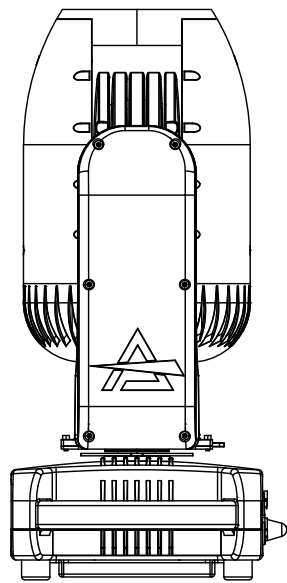

All dimensions are in mm / in  
Le misure sono espresse in mm / in

		Drawing number Disegno numero	
Title Titolo ASTRABEAM260IP		Draw description Descrizione disegno	
Date Date 10-03-2021	Revision N. Versione N° 001	Sheet Foglio 01	of di 01
		Checked Controllato	
Duplication of this drawing, either full or in part, is strictly prohibited without prior written authorization of Music&Lights Questo disegno non può essere copiato, riprodotto, mostrato a terzi senza autorizzazione della Music&Lights			