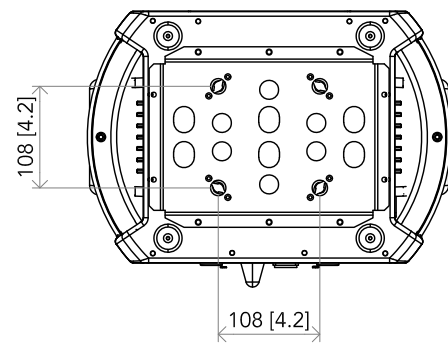

All dimensions are in mm / in  
Le misure sono espresse in mm / in

		Drawing number Disegno numero	
Title Titolo ASTRABEAM260IP		Draw description Descrizione disegno	
Date Date 10-03-2021	Revision N. Versione N° 001	Sheet Foglio 01	of di 01
		Checked Controllato	
Duplication of this drawing, either full or in part, is strictly prohibited without prior written authorization of Music&Lights Questo disegno non può essere copiato, riprodotto, mostrato a terzi senza autorizzazione della Music&Lights			