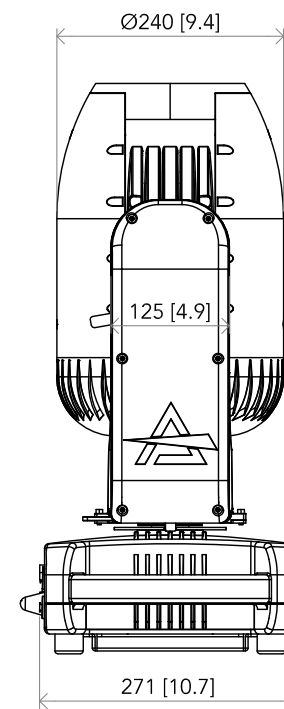

All dimensions are in mm / in  
Le misure sono espresse in mm / in

		Drawing number Disegno numero	
Title Titolo ASTRABEAM260IP		Draw description Descrizione disegno	
Date Date 10-03-2021	Revision N. Versione N° 001	Sheet Foglio 01	of di 01
		Checked Controllato	
Duplication of this drawing, either full or in part, is strictly prohibited without prior written authorization of Music&Lights Questo disegno non può essere copiato, riprodotto, mostrato a terzi senza autorizzazione della Music&Lights			