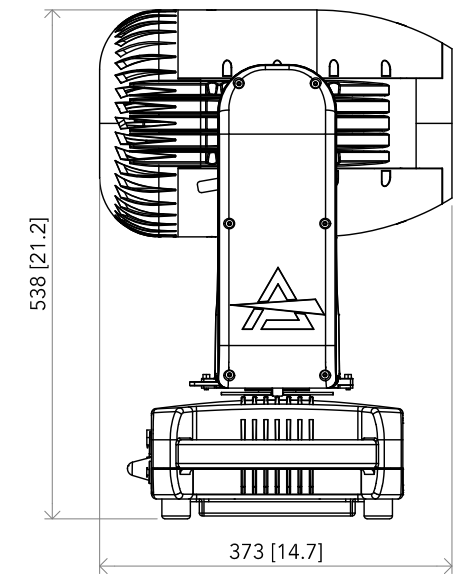

All dimensions are in mm / in  
Le misure sono espresse in mm / in

		Drawing number Disegno numero	
Title Titolo ASTRABEAM260IP		Draw description Descrizione disegno	
Date Date 10-03-2021	Revision N. Versione N° 001	Sheet Foglio 01	of di 01
		Checked Controllato	
Duplication of this drawing, either full or in part, is strictly prohibited without prior written authorization of Music&Lights Questo disegno non può essere copiato, riprodotto, mostrato a terzi senza autorizzazione della Music&Lights			