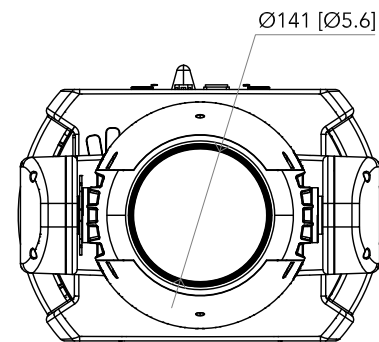

All dimensions are in mm / in  
Le misure sono espresse in mm / in

		Drawing number Disegno numero	
Title Titolo ASTRABEAM260IP		Draw description Descrizione disegno	
Date Date 10-03-2021	Revision N. Versione N° 001	Sheet Foglio 01	of di 01
		Checked Controllato	
Duplication of this drawing, either full or in part, is strictly prohibited without prior written authorization of Music&Lights Questo disegno non può essere copiato, riprodotto, mostrato a terzi senza autorizzazione della Music&Lights			