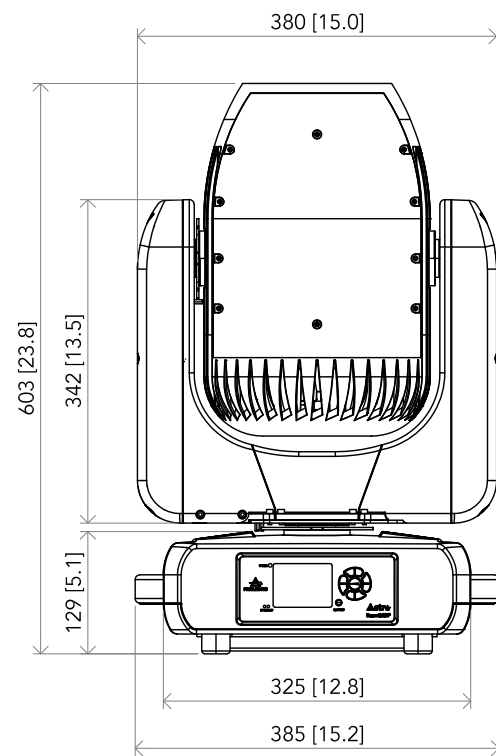

All dimensions are in mm / in  
Le misure sono espresse in mm / in

		Drawing number Disegno numero	
Title Titolo ASTRABEAM260IP		Draw description Descrizione disegno	
Date Date 10-03-2021	Revision N. Versione N° 001	Sheet Foglio 01	of di 01
		Checked Controllato	
Duplication of this drawing, either full or in part, is strictly prohibited without prior written authorization of Music&Lights Questo disegno non può essere copiato, riprodotto, mostrato a terzi senza autorizzazione della Music&Lights			