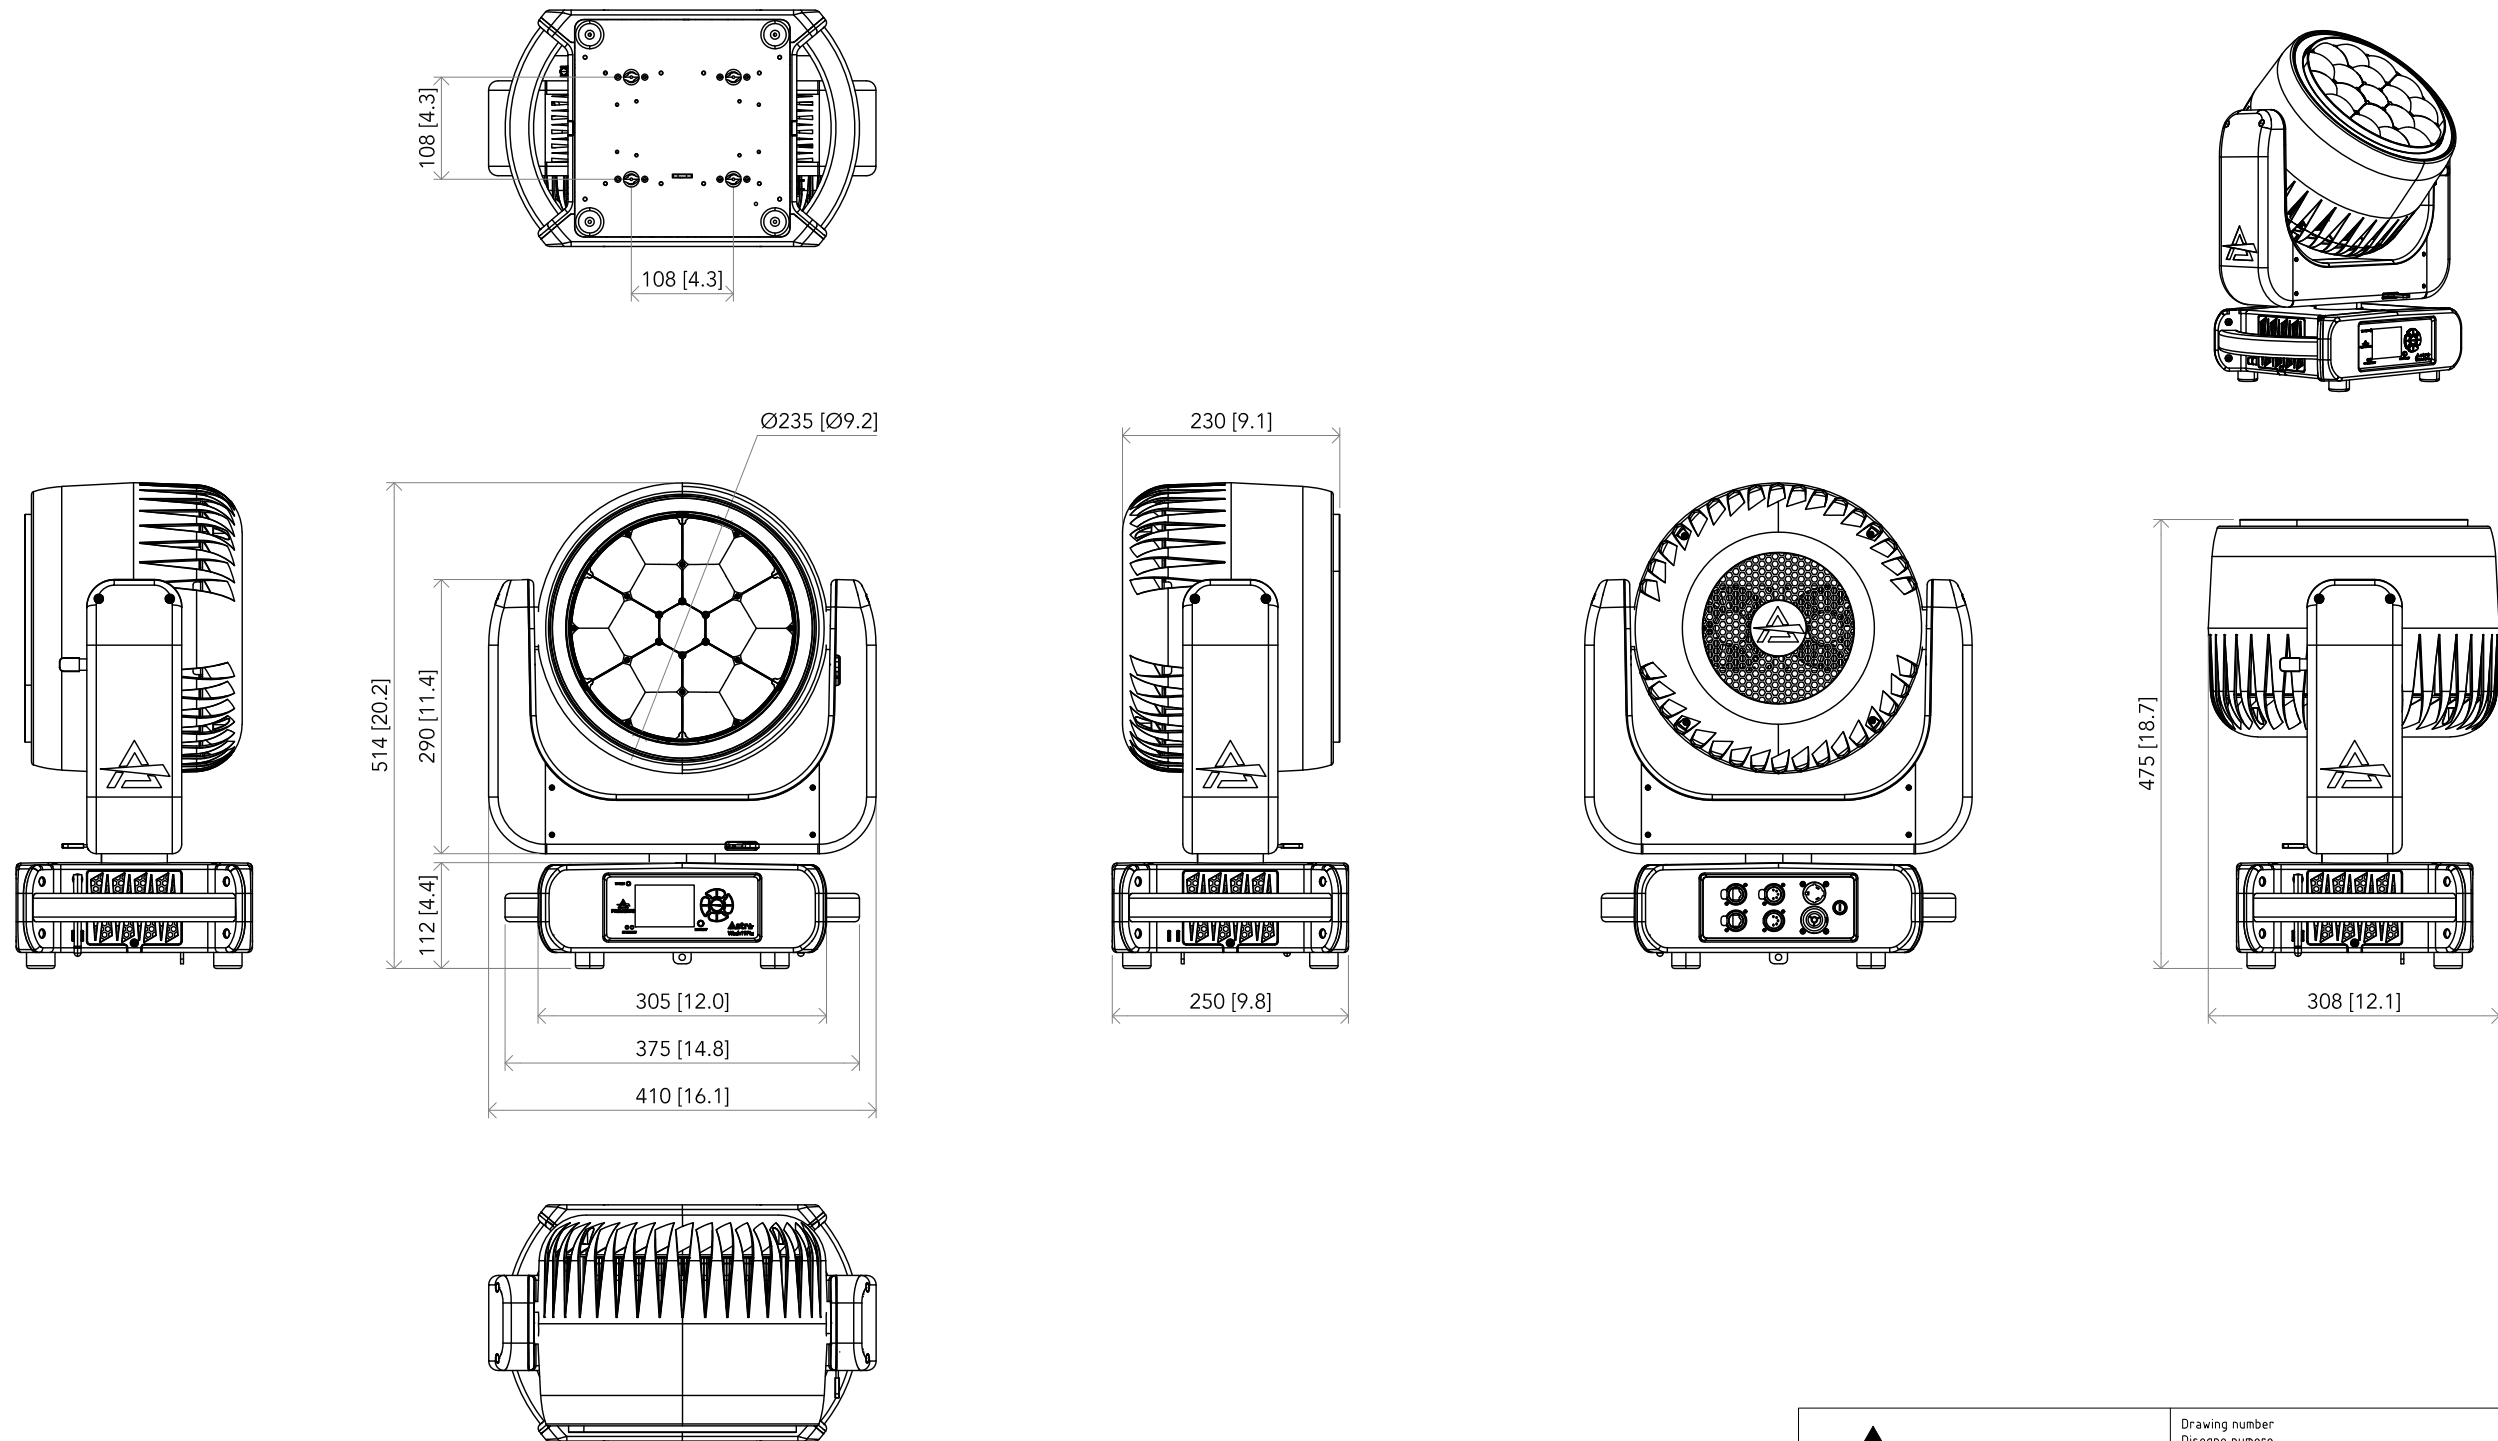

All dimensions are in mm / in
 Le misure sono espresse in mm / in

		Drawing number Disegno numero	
Title Titolo ASTRAWASH19PIX		Draw description Descrizione disegno	
Date Date 01-09-2020	Revision N. Versione N° 001	Sheet Foglio 01	of di 01
Checked Controllato			
Duplication of this drawing, either full or in part, is strictly prohibited without prior written authorization of Music&Lights Questo disegno non può essere copiato, riprodotto, mostrato a terzi senza autorizzazione della Music&Lights			