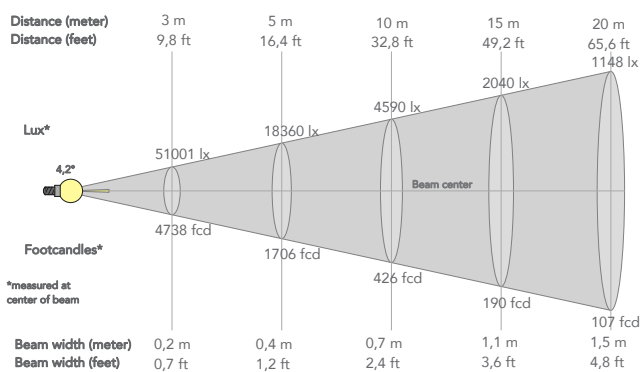

Beam angle 50%	Field angle 10%	Cut off angle 2,5%	Intensity ratio in 120° cone	Intensity ratio in 90° cone
4,2°	5,5°	6,1°	100,0%	100,0%

BEAM INTENSITIES AND WIDTHS

Distance	1m	2m	3m	4m	5m	7,5m	10m	15m	20m	25m	30m	40m	50m
Distance	3,3ft	6,6ft	9,8ft	13,1ft	16,4ft	24,6ft	32,8ft	49,2ft	65,6ft	82ft	98,4ft	131,2ft	164ft
Lux	45900lx	114751lx	51001lx	28688lx	18360lx	8160lx	4590lx	2040lx	1148lx	734lx	510lx	287lx	184lx
Footcand.	42643fcd	106611fcd	4738fcd	2665fcd	1706fcd	758fcd	426fcd	190fcd	107fcd	68fcd	47fcd	27fcd	17fcd
Beam wid.	0,1m	0,1m	0,2m	0,3m	0,4m	0,5m	0,7m	1,1m	1,5m	1,8m	2,2m	2,9m	3,7m
Beam wid.	0,2ft	0,5ft	0,7ft	1ft	1,2ft	1,8ft	2,4ft	3,6ft	4,8ft	6ft	7,2ft	9,6ft	12ft

PRESET 4.000 K

Beam angle 50%: 4°

Beam angle 50%	Field angle 10%	Cut off angle 2,5%	Intensity ratio in 120° cone	Intensity ratio in 90° cone
4,2°	5,6°	6,1°	100,0%	100,0%

BEAM INTENSITIES AND WIDTHS

Distance	1m	2m	3m	4m	5m	7,5m	10m	15m	20m	25m	30m	40m	50m
Distance	3,3ft	6,6ft	9,8ft	13,1ft	16,4ft	24,6ft	32,8ft	49,2ft	65,6ft	82ft	98,4ft	131,2ft	164ft
Lux	383093lx	95773lx	42566lx	23943lx	15324lx	6811lx	3831lx	1703lx	958lx	613lx	426lx	239lx	153lx
Footcand.	35911fcd	8898fcd	3955fcd	2224fcd	1424fcd	633fcd	356fcd	158fcd	89fcd	57fcd	40fcd	22fcd	14fcd
Beam wid.	0,1m	0,1m	0,2m	0,3m	0,4m	0,6m	0,7m	1,1m	1,5m	1,8m	2,2m	2,9m	3,7m
Beam wid.	0,2ft	0,5ft	0,7ft	1ft	1,2ft	1,8ft	2,4ft	3,6ft	4,8ft	6ft	7,2ft	9,6ft	12ft