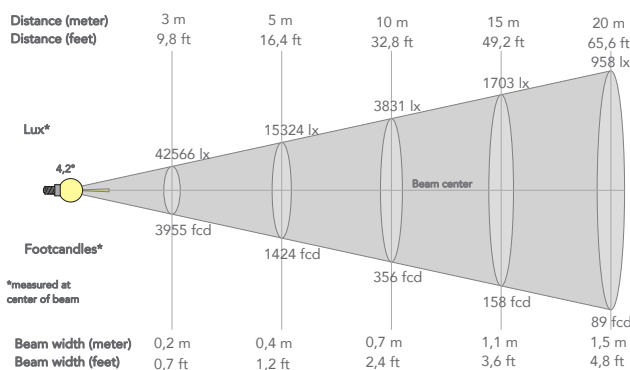

Beam angle 50%	Field angle 10%	Cut off angle 2,5%	Intensity ratio in 120° cone	Intensity ratio in 90° cone
4,2°	5,5°	6,1°	100,0%	100,0%

BEAM INTENSITIES AND WIDTHS

Distance	1m	2m	3m	4m	5m	7,5m	10m	15m	20m	25m	30m	40m	50m
Distance	3,3ft	6,6ft	9,8ft	13,1ft	16,4ft	24,6ft	32,8ft	49,2ft	65,6ft	82ft	98,4ft	131,2ft	164ft
Lux	45900lx	114751lx	51001lx	28688lx	18360lx	8160lx	4590lx	2040lx	1148lx	734lx	510lx	287lx	184lx
Footcand.	42643fcd	106611fcd	4738fcd	2665fcd	1706fcd	758fcd	426fcd	190fcd	107fcd	68fcd	47fcd	27fcd	17fcd
Beam wid.	0,1m	0,1m	0,2m	0,3m	0,4m	0,5m	0,7m	1,1m	1,5m	1,8m	2,2m	2,9m	3,7m
Beam wid.	0,2ft	0,5ft	0,7ft	1ft	1,2ft	1,8ft	2,4ft	3,6ft	4,8ft	6ft	7,2ft	9,6ft	12ft

PRESET 4.000 K

Beam angle 50%: 4°

Beam angle 50%	Field angle 10%	Cut off angle 2,5%	Intensity ratio in 120° cone	Intensity ratio in 90° cone
4,2°	5,6°	6,1°	100,0%	100,0%

BEAM INTENSITIES AND WIDTHS

Distance	1m	2m	3m	4m	5m	7,5m	10m	15m	20m	25m	30m	40m	50m
Distance	3,3ft	6,6ft	9,8ft	13,1ft	16,4ft	24,6ft	32,8ft	49,2ft	65,6ft	82ft	98,4ft	131,2ft	164ft
Lux	383093lx	95773lx	42566lx	23943lx	15324lx	6811lx	3831lx	1703lx	958lx	613lx	426lx	239lx	153lx
Footcand.	35911fcd	8898fcd	3955fcd	2224fcd	1424fcd	633fcd	356fcd	158fcd	89fcd	57fcd	40fcd	22fcd	14fcd
Beam wid.	0,1m	0,1m	0,2m	0,3m	0,4m	0,6m	0,7m	1,1m	1,5m	1,8m	2,2m	2,9m	3,7m
Beam wid.	0,2ft	0,5ft	0,7ft	1ft	1,2ft	1,8ft	2,4ft	3,6ft	4,8ft	6ft	7,2ft	9,6ft	12ft