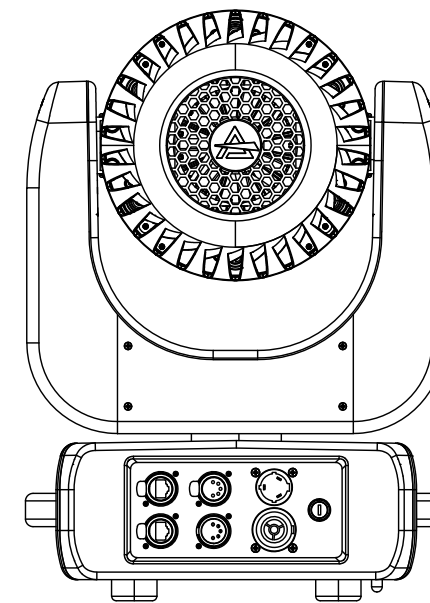

All dimensions are in mm / in
 Le misure sono espresse in mm / in

		Drawing number Disegno numero	
Title Titolo ASTRAWASH7PIX		Draw description Descrizione disegno	
Date Date 15-02-2021	Revision N. Versione N° 001	Sheet Foglio 01	of di 01
		Checked Controllato	
Duplication of this drawing, either full or in part, is strictly prohibited without prior written authorization of Music&Lights Questo disegno non può essere copiato, riprodotto, mostrato a terzi senza autorizzazione della Music&Lights			