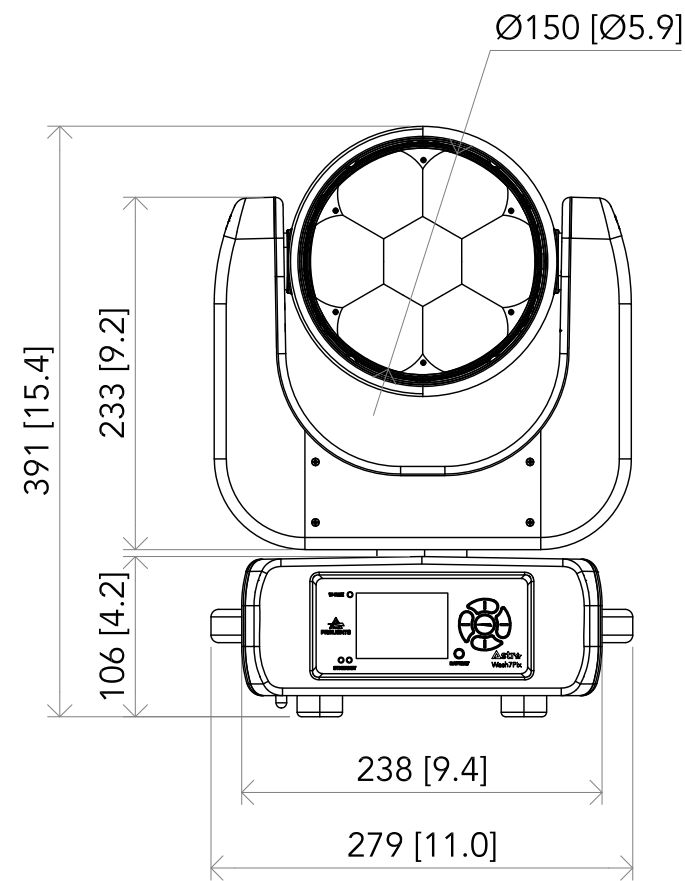

All dimensions are in mm / in
 Le misure sono espresse in mm / in

		Drawing number Disegno numero	
Title Titolo ASTRAWASH7PIX		Draw description Descrizione disegno	
Date Date 15-02-2021	Revision N. Versione N° 001	Sheet Foglio 01	of di 01
		Checked Controllato	
Duplication of this drawing, either full or in part, is strictly prohibited without prior written authorization of Music&Lights Questo disegno non può essere copiato, riprodotto, mostrato a terzi senza autorizzazione della Music&Lights			