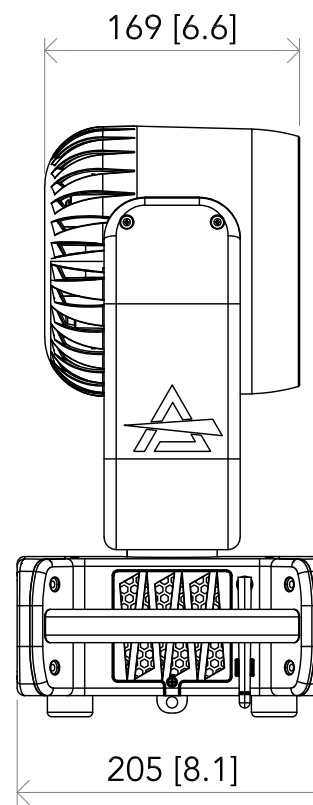

All dimensions are in mm / in
 Le misure sono espresse in mm / in

		Drawing number Disegno numero	
Title Titolo ASTRAWASH7PIX		Draw description Descrizione disegno	
Date Date 15-02-2021	Revision N. Versione N° 001	Sheet Foglio 01	of di 01
		Checked Controllato	
Duplication of this drawing, either full or in part, is strictly prohibited without prior written authorization of Music&Lights Questo disegno non può essere copiato, riprodotto, mostrato a terzi senza autorizzazione della Music&Lights			