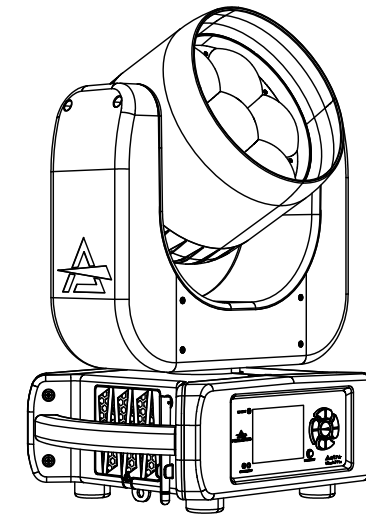

All dimensions are in mm / in
 Le misure sono espresse in mm / in

		Drawing number Disegno numero	
Title Titolo ASTRAWASH7PIX		Draw description Descrizione disegno	
Date Date 15-02-2021	Revision N. Versione N° 001	Sheet Foglio 01	of di 01
		Checked Controllato	
Duplication of this drawing, either full or in part, is strictly prohibited without prior written authorization of Music&Lights Questo disegno non può essere copiato, riprodotto, mostrato a terzi senza autorizzazione della Music&Lights			