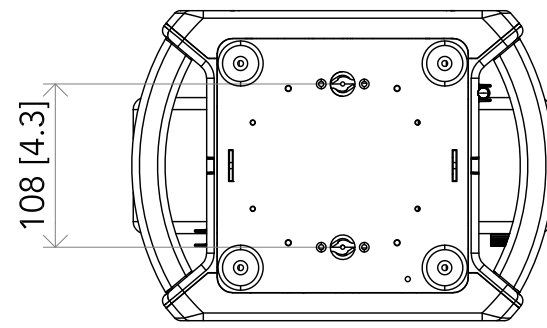

All dimensions are in mm / in
 Le misure sono espresse in mm / in

		Drawing number Disegno numero	
Title Titolo ASTRAWASH7PIX		Draw description Descrizione disegno	
Date Date 15-02-2021	Revision N. Versione N° 001	Sheet Foglio 01	of di 01
		Checked Controllato	
Duplication of this drawing, either full or in part, is strictly prohibited without prior written authorization of Music&Lights Questo disegno non può essere copiato, riprodotto, mostrato a terzi senza autorizzazione della Music&Lights			