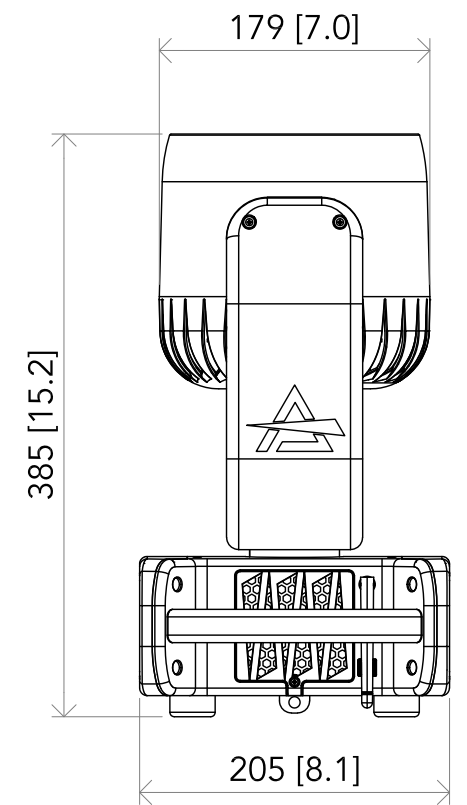

All dimensions are in mm / in
 Le misure sono espresse in mm / in

		Drawing number Disegno numero	
Title Titolo ASTRAWASH7PIX		Draw description Descrizione disegno	
Date Date 15-02-2021	Revision N. Versione N° 001	Sheet Foglio 01	of di 01
		Checked Controllato	
Duplication of this drawing, either full or in part, is strictly prohibited without prior written authorization of Music&Lights Questo disegno non può essere copiato, riprodotto, mostrato a terzi senza autorizzazione della Music&Lights			