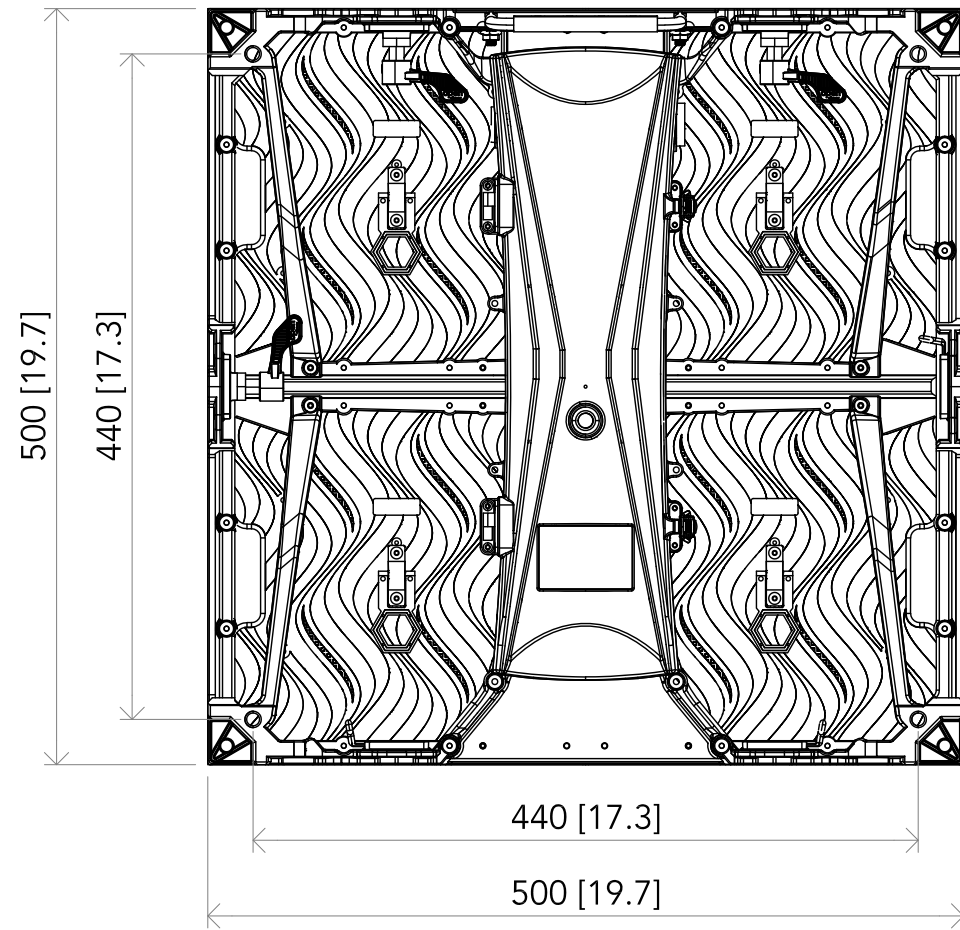

All dimensions are in mm / in  
 Le misure sono espresse in mm / in

73 [2.9]

		Drawing number Disegno numero	
Title Titolo DELTAX29T		Draw description Descrizione disegno	
Date Data 01-09-2020	Revision N. Versione N° 001	Sheet Foglio 01	of di 01
Checked Controllato			
Duplication of this drawing, either full or in part, is strictly prohibited without prior written authorization of Music&Lights Questo disegno non può essere copiato, riprodotto, mostrato a terzi senza autorizzazione della Music&Lights			