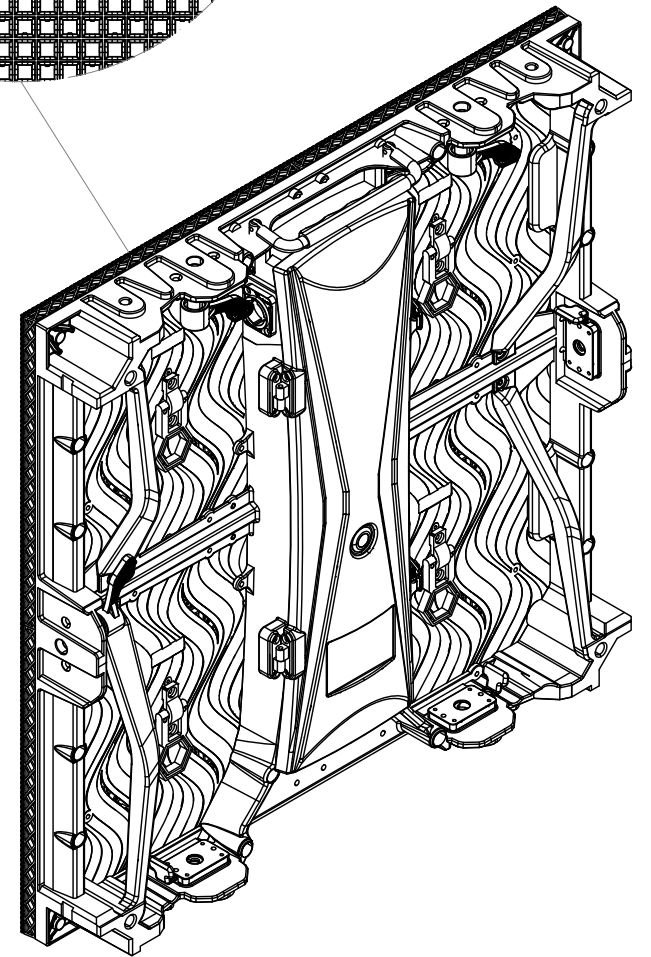

All dimensions are in mm / in  
 Le misure sono espresse in mm / in

73 [2.9]

		Drawing number Disegno numero	
Title Titolo DELTAX29T		Draw description Descrizione disegno	
Date Data 01-09-2020	Revision N. Versione N° 001	Sheet Foglio 01	of di 01
Checked Controllato			
Duplication of this drawing, either full or in part, is strictly prohibited without prior written authorization of Music&Lights Questo disegno non può essere copiato, riprodotto, mostrato a terzi senza autorizzazione della Music&Lights			