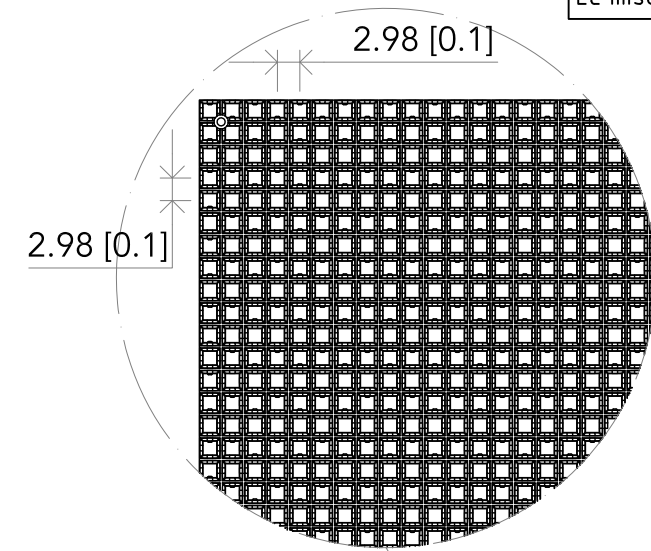

All dimensions are in mm / in  
 Le misure sono espresse in mm / in

73 [2.9]

		Drawing number Disegno numero	
Title Titolo DELTAX29T		Draw description Descrizione disegno	
Date Data 01-09-2020	Revision N. Versione N° 001	Sheet Foglio 01	of di 01
Checked Controllato			
Duplication of this drawing, either full or in part, is strictly prohibited without prior written authorization of Music&Lights Questo disegno non può essere copiato, riprodotto, mostrato a terzi senza autorizzazione della Music&Lights			