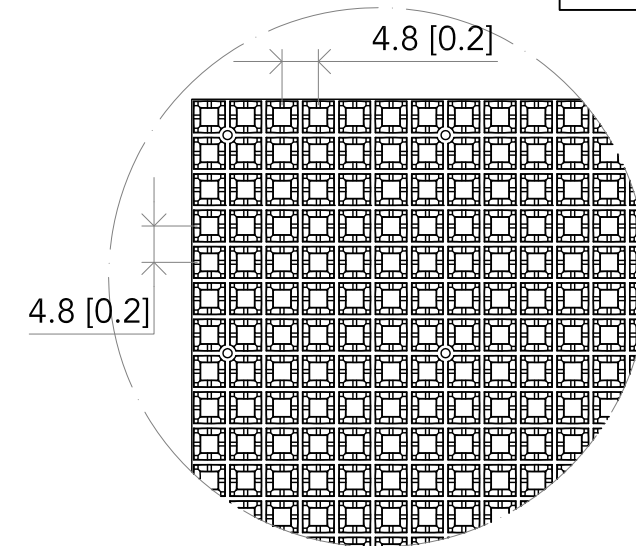

All dimensions are in mm / in
 Le misure sono espresse in mm / in

74 [2.9]

		Drawing number Disegno numero	
Title Titolo DELTAX48T		Draw description Descrizione disegno	
Date Data 01-09-2020	Revision N. Versione N° 001	Sheet Foglio 01	of di 01
Checked Controllato			
Duplication of this drawing, either full or in part, is strictly prohibited without prior written authorization of Music&Lights Questo disegno non può essere copiato, riprodotto, mostrato a terzi senza autorizzazione della Music&Lights			