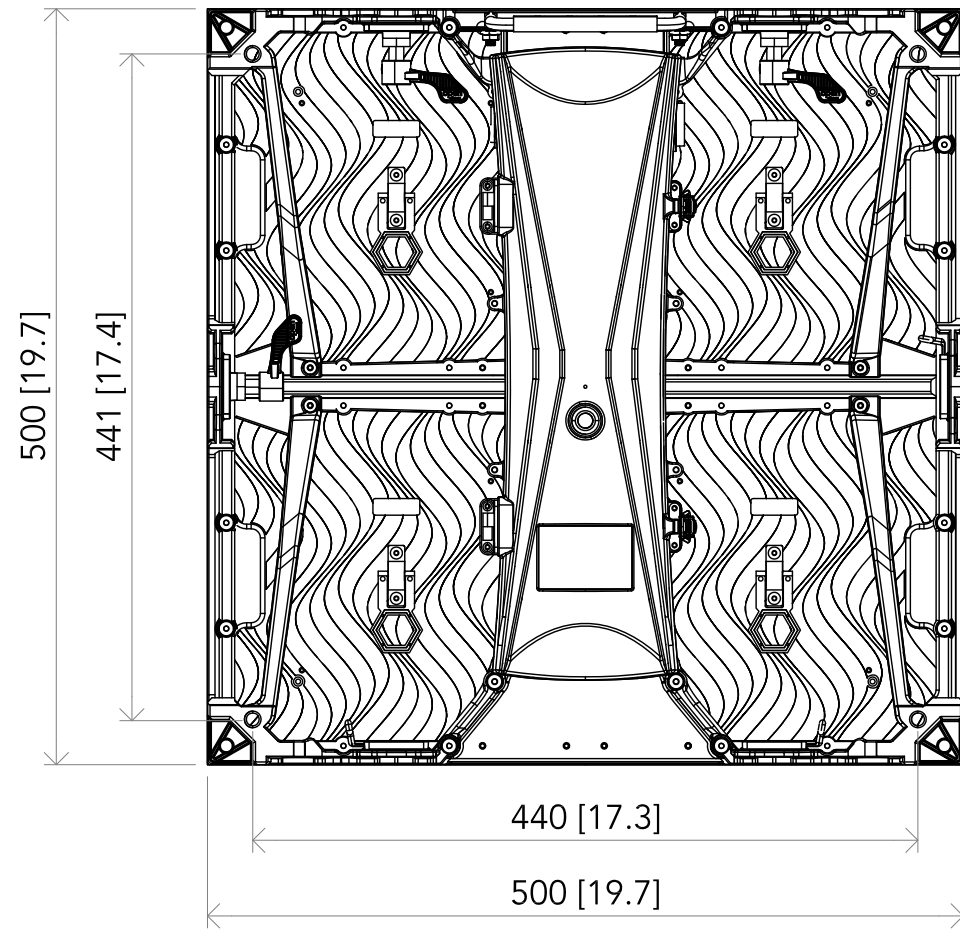

All dimensions are in mm / in
 Le misure sono espresse in mm / in

74 [2.9]

		Drawing number Disegno numero	
Title Titolo DELTAX48T		Draw description Descrizione disegno	
Date Data 01-09-2020	Revision N. Versione N° 001	Sheet Foglio 01	of di 01
Checked Controllato			
Duplication of this drawing, either full or in part, is strictly prohibited without prior written authorization of Music&Lights Questo disegno non può essere copiato, riprodotto, mostrato a terzi senza autorizzazione della Music&Lights			