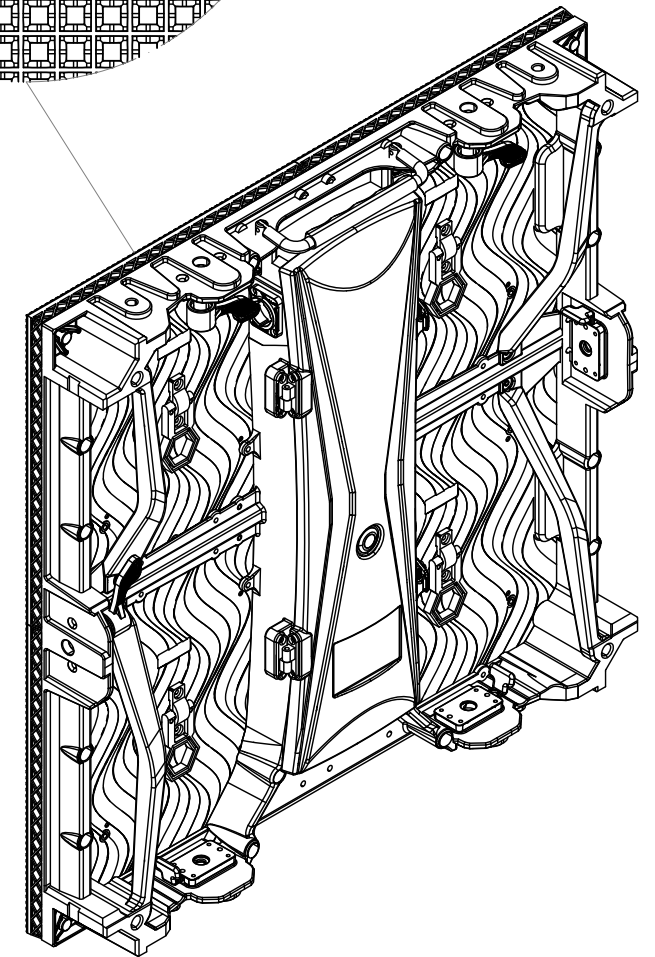

All dimensions are in mm / in
 Le misure sono espresse in mm / in

74 [2.9]

		Drawing number Disegno numero	
Title Titolo DELTAX48T		Draw description Descrizione disegno	
Date Data 01-09-2020	Revision N. Versione N° 001	Sheet Foglio 01	of di 01
Checked Controllato			
Duplication of this drawing, either full or in part, is strictly prohibited without prior written authorization of Music&Lights Questo disegno non può essere copiato, riprodotto, mostrato a terzi senza autorizzazione della Music&Lights			