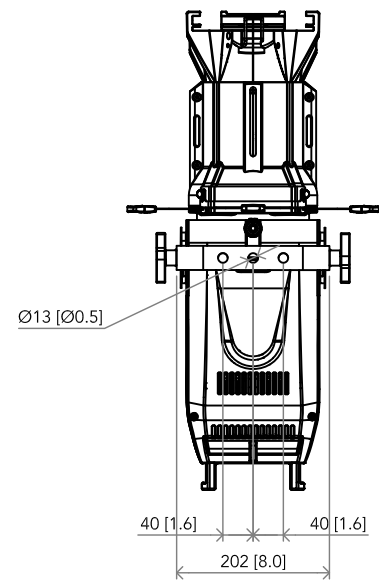

All dimensions are in mm / in
 Le misure sono espresse in mm / in

		Drawing number Disegno numero		
		Title Titolo ECLCTPLUS/ECLFS/ECLW +ECLPRL19/26/36/50		
Date Date	Revision N. Versione N°	Sheet Foglio	of di	Checked Controllato
15-07-2020	001	01	01	
Duplication of this drawing, either full or in part, is strictly prohibited without prior written authorization of Music&Lights Questo disegno non può essere copiato, riprodotto, mostrato a terzi senza autorizzazione della Music&Lights				