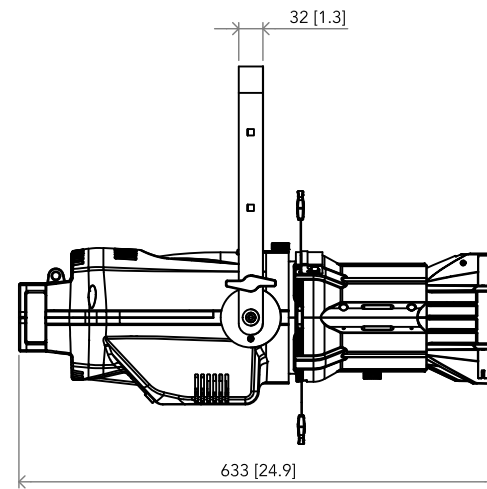

All dimensions are in mm / in
 Le misure sono espresse in mm / in

		Drawing number Disegno numero		
		Title Titolo ECLCTPLUS/ECLFS/ECLW +ECLPRL19/26/36/50		
Date Date	Revision N. Versione N°	Sheet Foglio	of di	Checked Controllato
15-07-2020	001	01	01	
Duplication of this drawing, either full or in part, is strictly prohibited without prior written authorization of Music&Lights Questo disegno non può essere copiato, riprodotto, mostrato a terzi senza autorizzazione della Music&Lights				