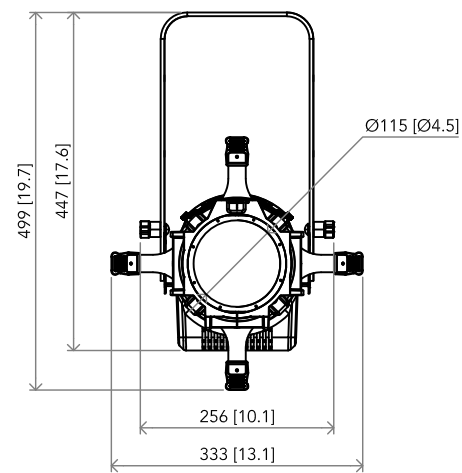

All dimensions are in mm / in
 Le misure sono espresse in mm / in

		Drawing number Disegno numero		
		Title Titolo ECLCTPLUS/ECLFS/ECLW +ECLPRL19/26/36/50		
Date Date	Revision N. Versione N°	Sheet Foglio	of di	Checked Controllato
15-07-2020	001	01	01	
Duplication of this drawing, either full or in part, is strictly prohibited without prior written authorization of Music&Lights Questo disegno non può essere copiato, riprodotto, mostrato a terzi senza autorizzazione della Music&Lights				