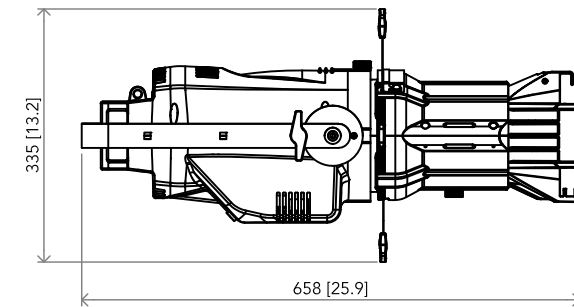

All dimensions are in mm / in
 Le misure sono espresse in mm / in

		Drawing number Disegno numero		
		Title Titolo ECLCTPLUS/ECLFS/ECLW +ECLPRL19/26/36/50		
Date Date	Revision N. Versione N°	Sheet Foglio	of di	Checked Controllato
15-07-2020	001	01	01	
Duplication of this drawing, either full or in part, is strictly prohibited without prior written authorization of Music&Lights Questo disegno non può essere copiato, riprodotto, mostrato a terzi senza autorizzazione della Music&Lights				