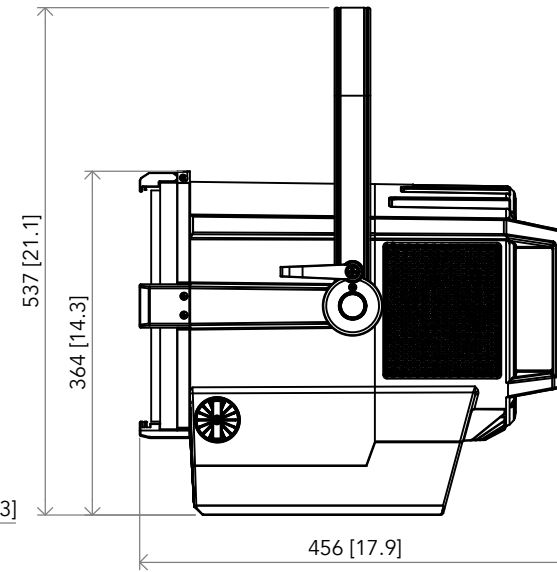

All dimensions are in mm / in  
 Le misure sono espresse in mm / in

		Drawing number Disegno numero	
		Draw description Descrizione disegno	
Title Titolo		ECLFR2KTU-DY	
Date Data	Revision N. Versione N*	Sheet Foglio	of di
14-12-2019	001	01	01
Checked Controllato			
Duplication of this drawing, either full or in part, is strictly prohibited without prior written authorization of Music&Lights Questo disegno non può essere copiato, riprodotto, mostrato a terzi senza autorizzazione della Music&Lights			