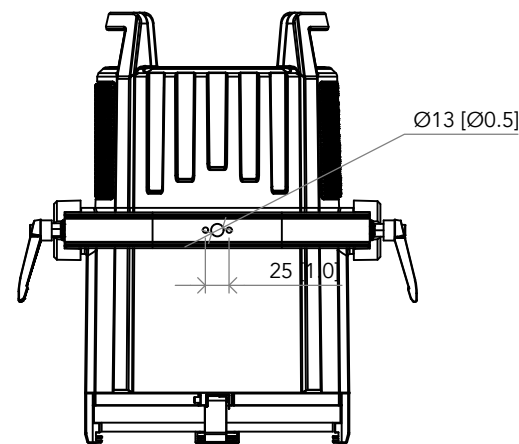

All dimensions are in mm / in  
 Le misure sono espresse in mm / in

		Drawing number Disegno numero	
		Draw description Descrizione disegno	
Title Titolo		ECLFR2KTU-DY	
Date Data	Revision N. Versione N*	Sheet Foglio	of di
14-12-2019	001	01	01
Checked Controllato			
Duplication of this drawing, either full or in part, is strictly prohibited without prior written authorization of Music&Lights Questo disegno non può essere copiato, riprodotto, mostrato a terzi senza autorizzazione della Music&Lights			