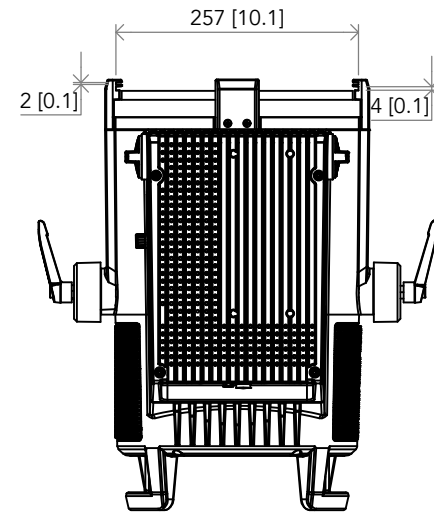

All dimensions are in mm / in  
 Le misure sono espresse in mm / in

		Drawing number Disegno numero	
		Draw description Descrizione disegno	
Title Titolo		ECLFR2KTU-DY	
Date Data	Revision N. Versione N*	Sheet Foglio	of di
14-12-2019	001	01	01
Checked Controllato			
Duplication of this drawing, either full or in part, is strictly prohibited without prior written authorization of Music&Lights Questo disegno non può essere copiato, riprodotto, mostrato a terzi senza autorizzazione della Music&Lights			