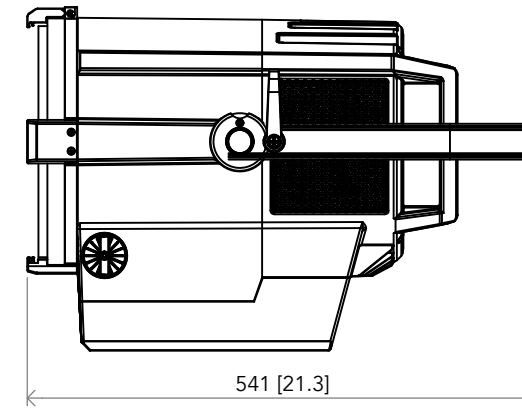

All dimensions are in mm / in  
 Le misure sono espresse in mm / in

		Drawing number Disegno numero	
		Draw description Descrizione disegno	
Title Titolo		ECLFR2KTU-DY	
Date Data	Revision N. Versione N*	Sheet Foglio	of di
14-12-2019	001	01	01
Checked Controllato			
Duplication of this drawing, either full or in part, is strictly prohibited without prior written authorization of Music&Lights Questo disegno non può essere copiato, riprodotto, mostrato a terzi senza autorizzazione della Music&Lights			