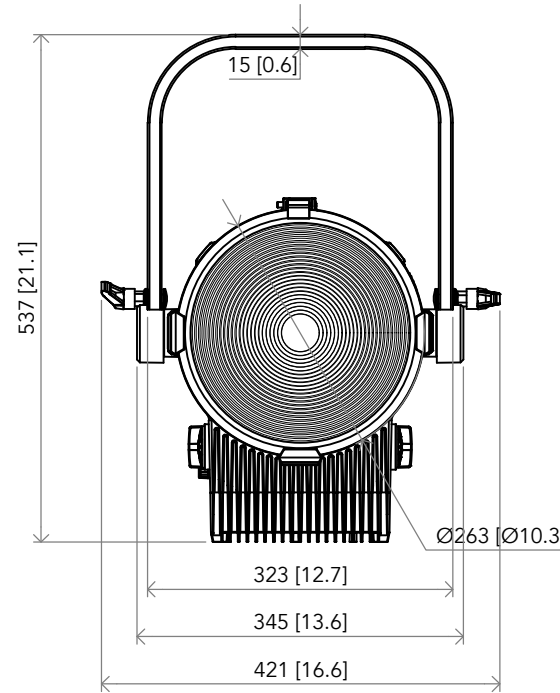

All dimensions are in mm / in  
 Le misure sono espresse in mm / in

		Drawing number Disegno numero	
		Draw description Descrizione disegno	
Title Titolo		ECLFR2KTU-DY	
Date Data	Revision N. Versione N*	Sheet Foglio	of di
14-12-2019	001	01	01
Checked Controllato			
Duplication of this drawing, either full or in part, is strictly prohibited without prior written authorization of Music&Lights Questo disegno non può essere copiato, riprodotto, mostrato a terzi senza autorizzazione della Music&Lights			