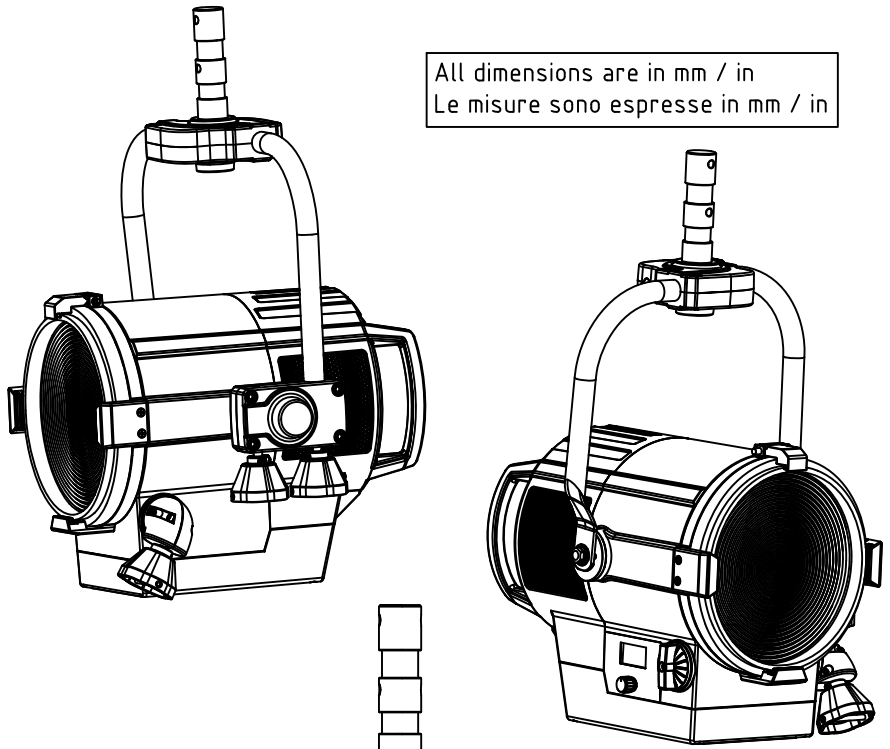

All dimensions are in mm / in
 Le misure sono espresse in mm / in

		Drawing number Disegno numero	
Title Titolo ECLFRESNELPTU-DY		Draw description Descrizione disegno	
Date Date 31-05-2018	Revision N. Versione N° 001	Sheet Foglio 01	of di 01
Checked Controllato			
Duplication of this drawing, either full or in part, is strictly prohibited without prior written authorization of Music&Lights Questo disegno non può essere copiato, riprodotto, mostrato a terzi senza autorizzazione della Music&Lights			