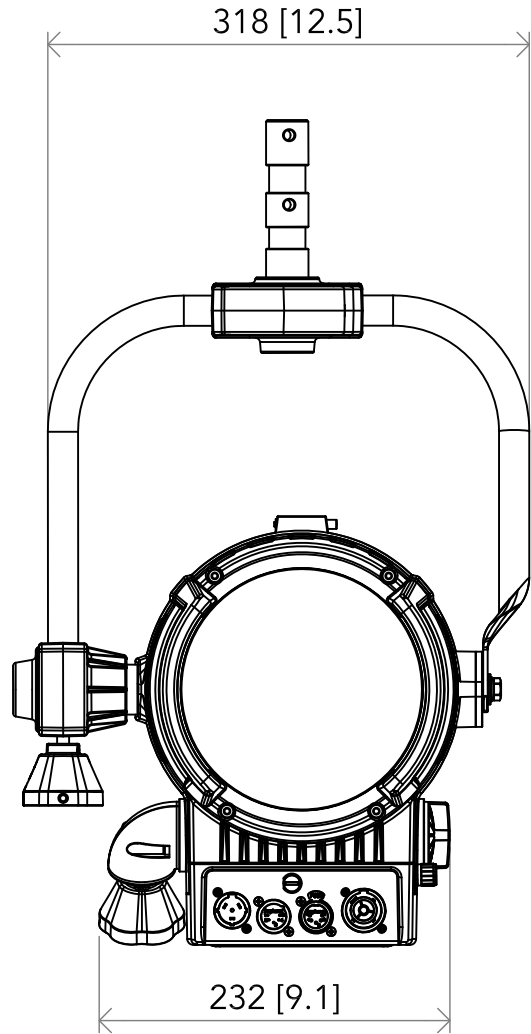

All dimensions are in mm / in
 Le misure sono espresse in mm / in

		Drawing number Disegno numero	
Title Titolo ECLFRESNELPTU-DY		Draw description Descrizione disegno	
Date Date 31-05-2018	Revision N. Versione N° 001	Sheet Foglio 01	of di 01
Checked Controllato			
Duplication of this drawing, either full or in part, is strictly prohibited without prior written authorization of Music&Lights Questo disegno non può essere copiato, riprodotto, mostrato a terzi senza autorizzazione della Music&Lights			