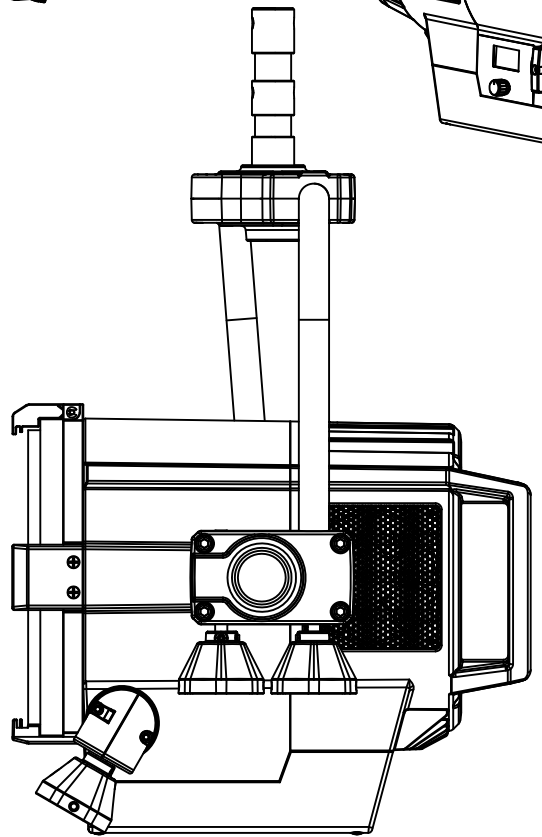

All dimensions are in mm / in
 Le misure sono espresse in mm / in

		Drawing number Disegno numero	
Title Titolo ECLFRESNELPTU-DY		Draw description Descrizione disegno	
Date Date 31-05-2018	Revision N. Versione N° 001	Sheet Foglio 01	of di 01
Checked Controllato			
Duplication of this drawing, either full or in part, is strictly prohibited without prior written authorization of Music&Lights Questo disegno non può essere copiato, riprodotto, mostrato a terzi senza autorizzazione della Music&Lights			