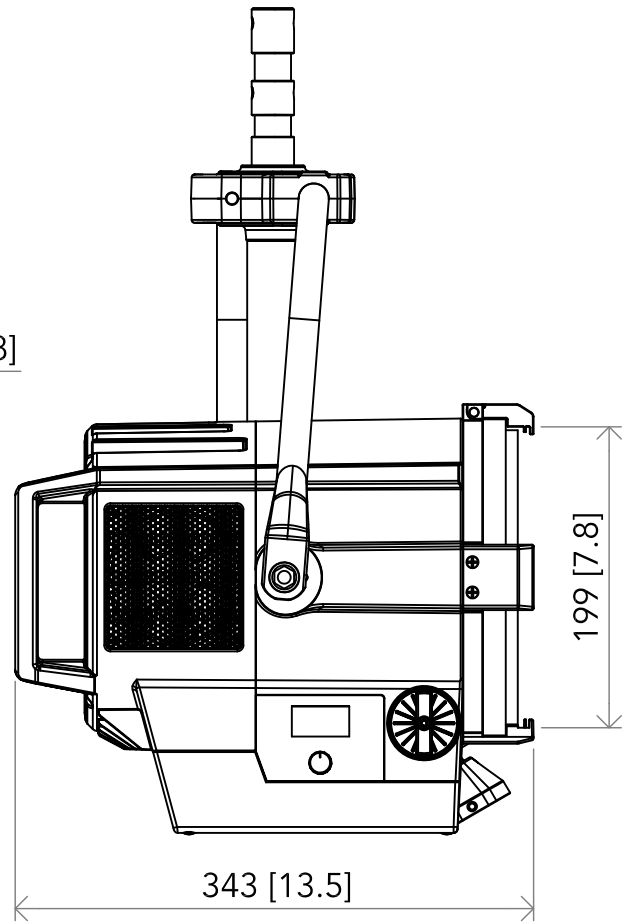

All dimensions are in mm / in
 Le misure sono espresse in mm / in

		Drawing number Disegno numero	
Title Titolo ECLFRESNELPTU-DY		Draw description Descrizione disegno	
Date Date 31-05-2018	Revision N. Versione N° 001	Sheet Foglio 01	of di 01
Checked Controllato			
Duplication of this drawing, either full or in part, is strictly prohibited without prior written authorization of Music&Lights Questo disegno non può essere copiato, riprodotto, mostrato a terzi senza autorizzazione della Music&Lights			