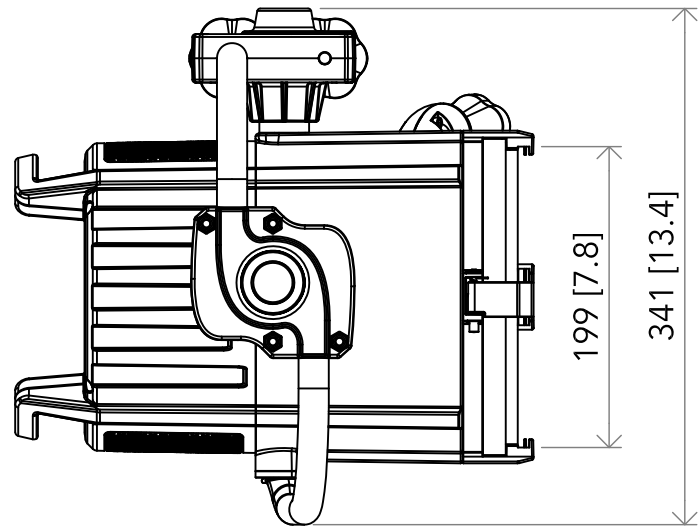

All dimensions are in mm / in
 Le misure sono espresse in mm / in

		Drawing number Disegno numero	
Title Titolo ECLFRESNELPTU-DY		Draw description Descrizione disegno	
Date Date 31-05-2018	Revision N. Versione N° 001	Sheet Foglio 01	of di 01
Checked Controllato			
Duplication of this drawing, either full or in part, is strictly prohibited without prior written authorization of Music&Lights Questo disegno non può essere copiato, riprodotto, mostrato a terzi senza autorizzazione della Music&Lights			