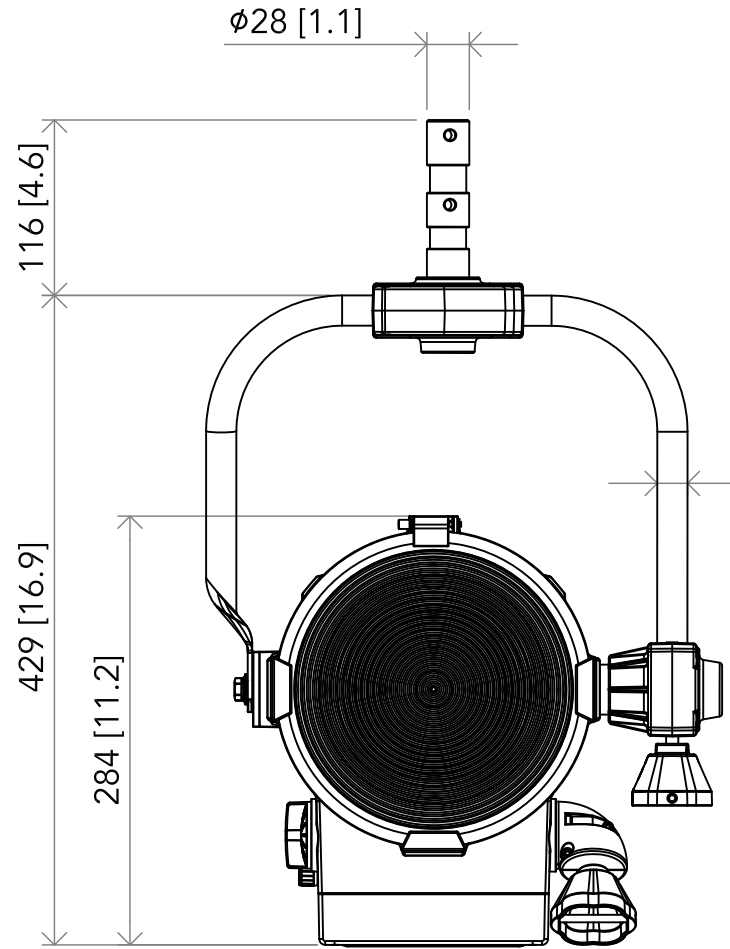

All dimensions are in mm / in
 Le misure sono espresse in mm / in

		Drawing number Disegno numero	
Title Titolo ECLFRESNELPTU-DY		Draw description Descrizione disegno	
Date Date 31-05-2018	Revision N. Versione N° 001	Sheet Foglio 01	of di 01
Checked Controllato			
Duplication of this drawing, either full or in part, is strictly prohibited without prior written authorization of Music&Lights Questo disegno non può essere copiato, riprodotto, mostrato a terzi senza autorizzazione della Music&Lights			