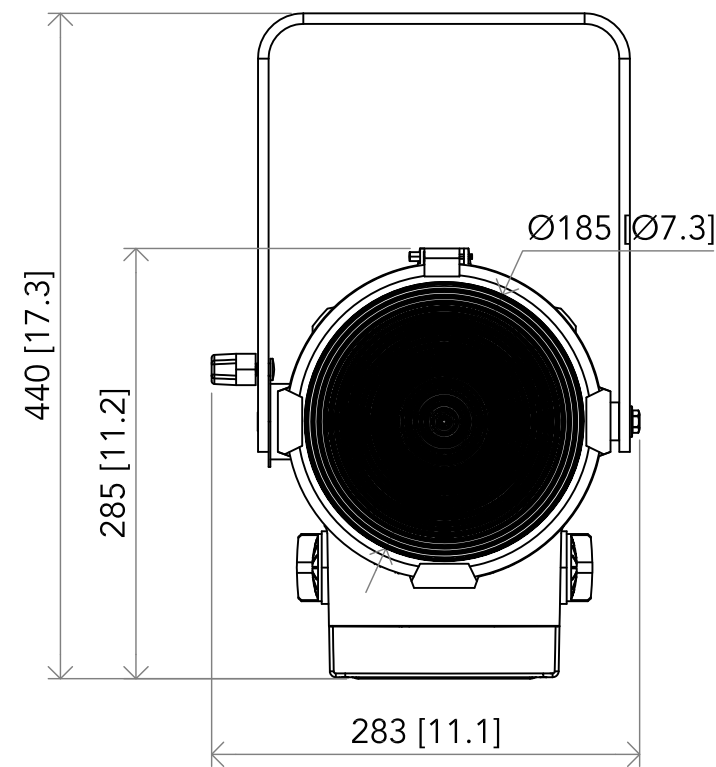

All dimensions are in mm / in
 Le misure sono espresse in mm / in

		Drawing number Disegno numero	
Title Titolo ECLFRESNELTU-DY		Draw description Descrizione disegno	
Date Date 24-04-2017	Revision N. Versione N° 001	Sheet Foglio 01	of di 01
Checked Controllato			
Duplication of this drawing, either full or in part, is strictly prohibited without prior written authorization of Music&Lights Questo disegno non può essere copiato, riprodotto, mostrato a terzi senza autorizzazione della Music&Lights			