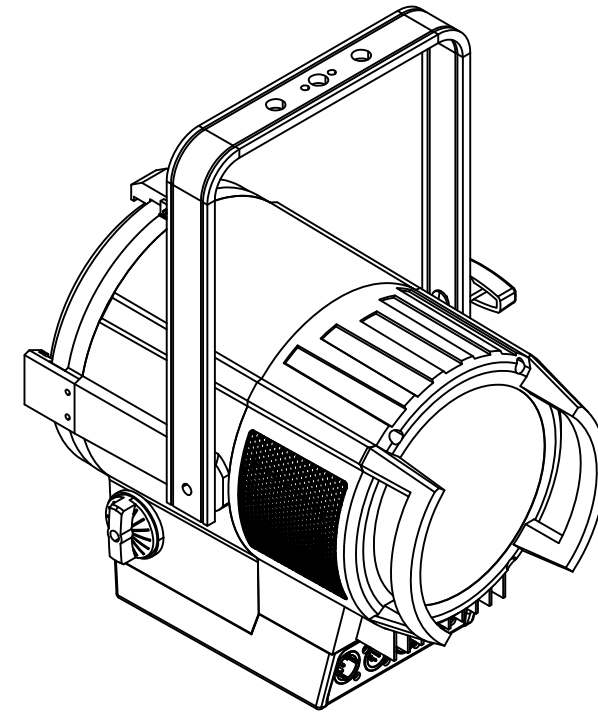

All dimensions are in mm / in
 Le misure sono espresse in mm / in

		Drawing number Disegno numero	
Title Titolo ECLFRESNELTU-DY		Draw description Descrizione disegno	
Date Date 24-04-2017	Revision N. Versione N° 001	Sheet Foglio 01	of di 01
Checked Controllato			
Duplication of this drawing, either full or in part, is strictly prohibited without prior written authorization of Music&Lights Questo disegno non può essere copiato, riprodotto, mostrato a terzi senza autorizzazione della Music&Lights			