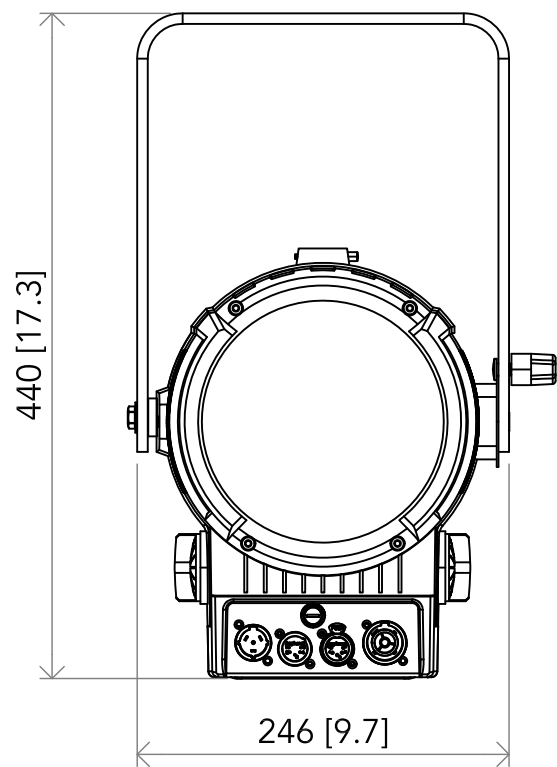

All dimensions are in mm / in
 Le misure sono espresse in mm / in

		Drawing number Disegno numero	
Title Titolo ECLFRESNELTU-DY		Draw description Descrizione disegno	
Date Date 24-04-2017	Revision N. Versione N° 001	Sheet Foglio 01	of di 01
Checked Controllato			
Duplication of this drawing, either full or in part, is strictly prohibited without prior written authorization of Music&Lights Questo disegno non può essere copiato, riprodotto, mostrato a terzi senza autorizzazione della Music&Lights			