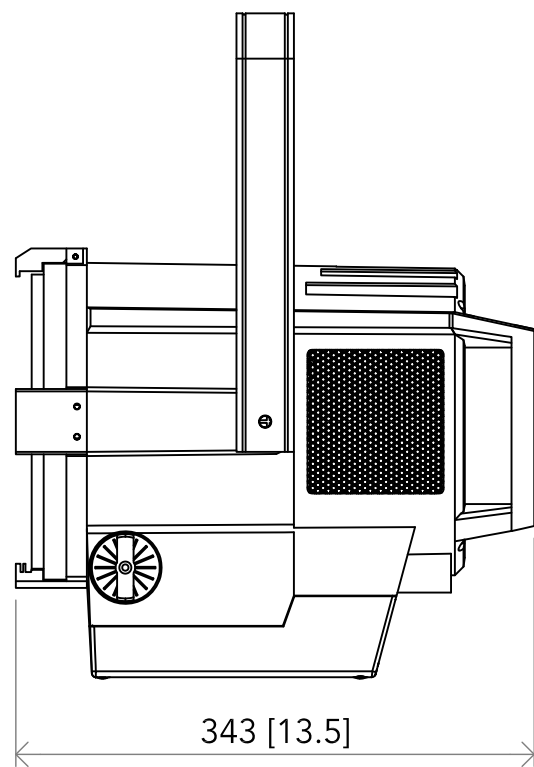

All dimensions are in mm / in
 Le misure sono espresse in mm / in

		Drawing number Disegno numero	
Title Titolo ECLFRESNELTU-DY		Draw description Descrizione disegno	
Date Date 24-04-2017	Revision N. Versione N° 001	Sheet Foglio 01	of di 01
Checked Controllato			
Duplication of this drawing, either full or in part, is strictly prohibited without prior written authorization of Music&Lights Questo disegno non può essere copiato, riprodotto, mostrato a terzi senza autorizzazione della Music&Lights			