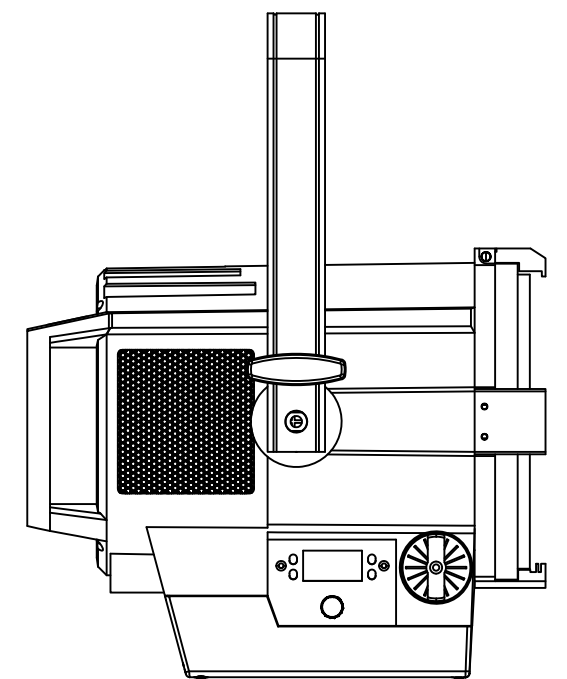

All dimensions are in mm / in
 Le misure sono espresse in mm / in

		Drawing number Disegno numero	
Title Titolo ECLFRESNELTU-DY		Draw description Descrizione disegno	
Date Date 24-04-2017	Revision N. Versione N° 001	Sheet Foglio 01	of di 01
Checked Controllato			
Duplication of this drawing, either full or in part, is strictly prohibited without prior written authorization of Music&Lights Questo disegno non può essere copiato, riprodotto, mostrato a terzi senza autorizzazione della Music&Lights			