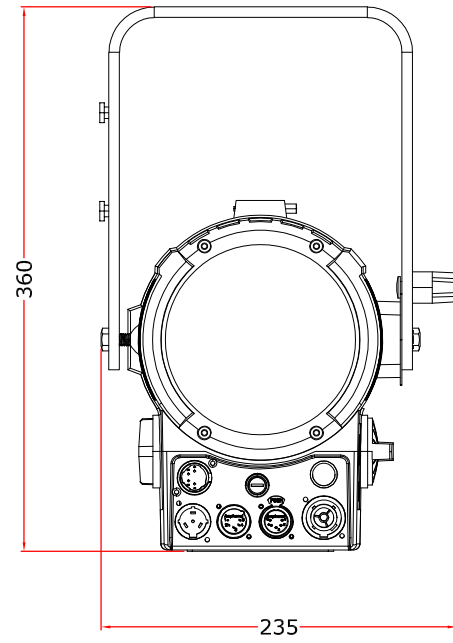

All dimensions are in mm
Le misure sono espresse in mm

		Drawing number Disegno numero	
Title Titolo ECLIPSEFRESNELJ		Draw description Descrizione disegno	
Date Date 10-11-2017	Revision N. Versione N° 001	Sheet Foglio 01	of di 01
Checked Controllato			
Duplication of this drawing, either full or in part, is strictly prohibited without prior written authorization of Music&Lights Questo disegno non può essere copiato, riprodotto, mostrato a terzi senza autorizzazione della Music&Lights			