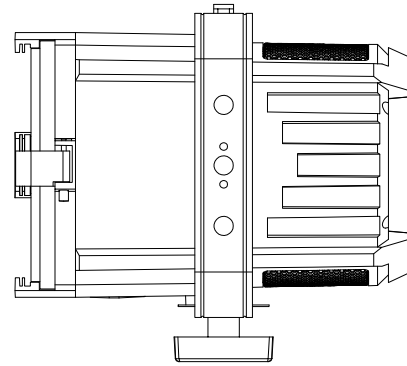

All dimensions are in mm
Le misure sono espresse in mm

		Drawing number Disegno numero	
Title Titolo ECLIPSEFRESNELJ		Draw description Descrizione disegno	
Date Date 10-11-2017	Revision N. Versione N° 001	Sheet Foglio 01	of di 01
Checked Controllato			
Duplication of this drawing, either full or in part, is strictly prohibited without prior written authorization of Music&Lights Questo disegno non può essere copiato, riprodotto, mostrato a terzi senza autorizzazione della Music&Lights			