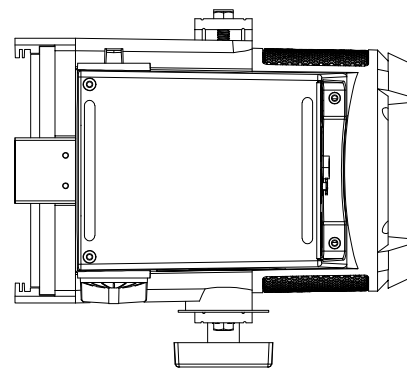

All dimensions are in mm
Le misure sono espresse in mm

		Drawing number Disegno numero	
Title Titolo ECLIPSEFRESNELJ		Draw description Descrizione disegno	
Date Date 10-11-2017	Revision N. Versione N° 001	Sheet Foglio 01	of di 01
Checked Controllato			
Duplication of this drawing, either full or in part, is strictly prohibited without prior written authorization of Music&Lights Questo disegno non può essere copiato, riprodotto, mostrato a terzi senza autorizzazione della Music&Lights			