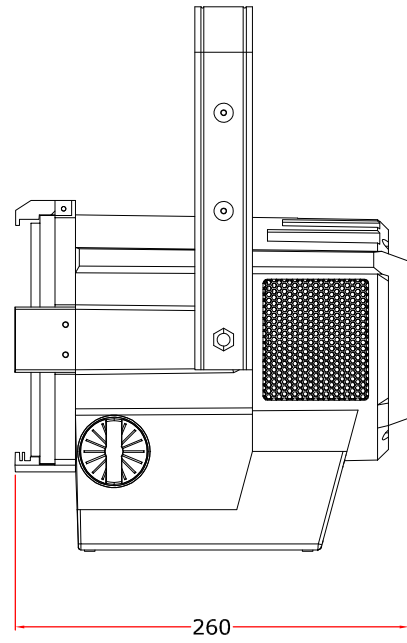

All dimensions are in mm
Le misure sono espresse in mm

		Drawing number Disegno numero	
Title Titolo ECLIPSEFRESNELJ		Draw description Descrizione disegno	
Date Date 10-11-2017	Revision N. Versione N° 001	Sheet Foglio 01	of di 01
Checked Controllato			
Duplication of this drawing, either full or in part, is strictly prohibited without prior written authorization of Music&Lights Questo disegno non può essere copiato, riprodotto, mostrato a terzi senza autorizzazione della Music&Lights			