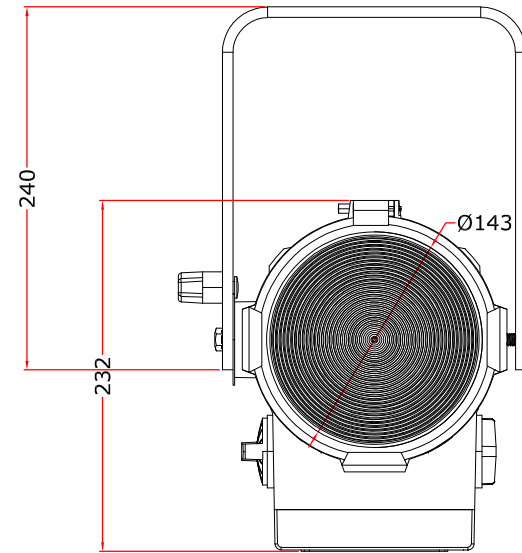

All dimensions are in mm
Le misure sono espresse in mm

		Drawing number Disegno numero	
Title Titolo ECLIPSEFRESNELJ		Draw description Descrizione disegno	
Date Date 10-11-2017	Revision N. Versione N° 001	Sheet Foglio 01	of di 01
Checked Controllato			
Duplication of this drawing, either full or in part, is strictly prohibited without prior written authorization of Music&Lights Questo disegno non può essere copiato, riprodotto, mostrato a terzi senza autorizzazione della Music&Lights			