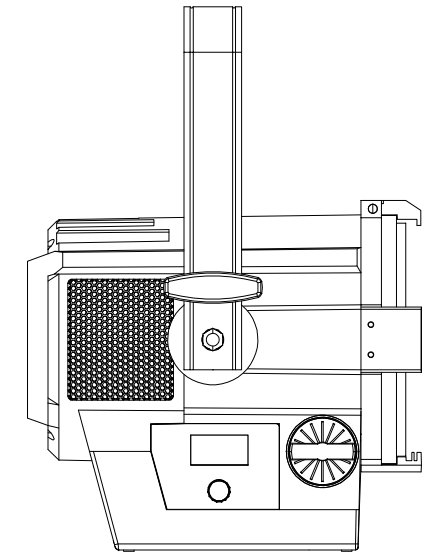

All dimensions are in mm
Le misure sono espresse in mm

		Drawing number Disegno numero	
Title Titolo ECLIPSEFRESNELJ		Draw description Descrizione disegno	
Date Date 10-11-2017	Revision N. Versione N° 001	Sheet Foglio 01	of di 01
Checked Controllato			
Duplication of this drawing, either full or in part, is strictly prohibited without prior written authorization of Music&Lights Questo disegno non può essere copiato, riprodotto, mostrato a terzi senza autorizzazione della Music&Lights			