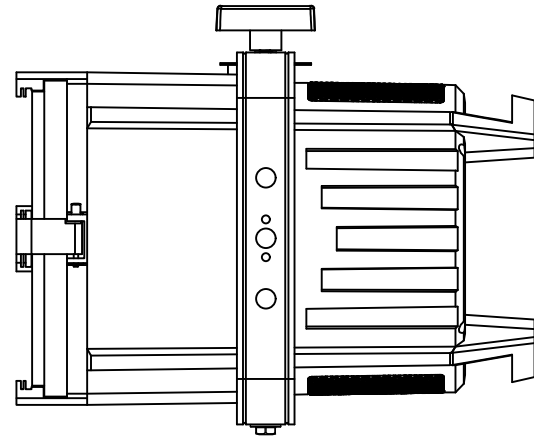

All dimensions are in mm / in
 Le misure sono espresse in mm / in

		Drawing number Disegno numero	
Title Titolo ECLIPSEFRESNELTW		Draw description Descrizione disegno	
Date Date 13-12-2019	Revision N. Versione N* 001	Sheet Foglio 01	of di 01
Checked Controllato			
Duplication of this drawing, either full or in part, is strictly prohibited without prior written authorization of Music&Lights Questo disegno non può essere copiato, riprodotto, mostrato a terzi senza autorizzazione della Music&Lights			