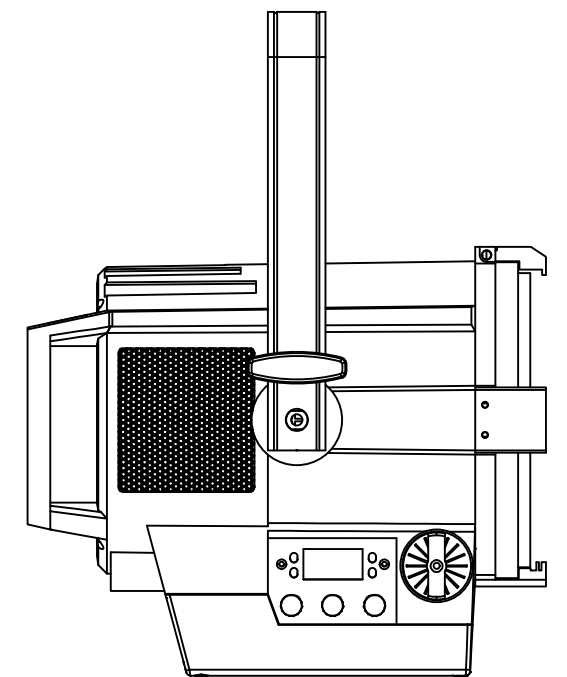

All dimensions are in mm / in
 Le misure sono espresse in mm / in

		Drawing number Disegno numero	
Title Titolo ECLIPSEFRESNELTW		Draw description Descrizione disegno	
Date Date 13-12-2019	Revision N. Versione N* 001	Sheet Foglio 01	of di 01
Checked Controllato			
Duplication of this drawing, either full or in part, is strictly prohibited without prior written authorization of Music&Lights Questo disegno non può essere copiato, riprodotto, mostrato a terzi senza autorizzazione della Music&Lights			