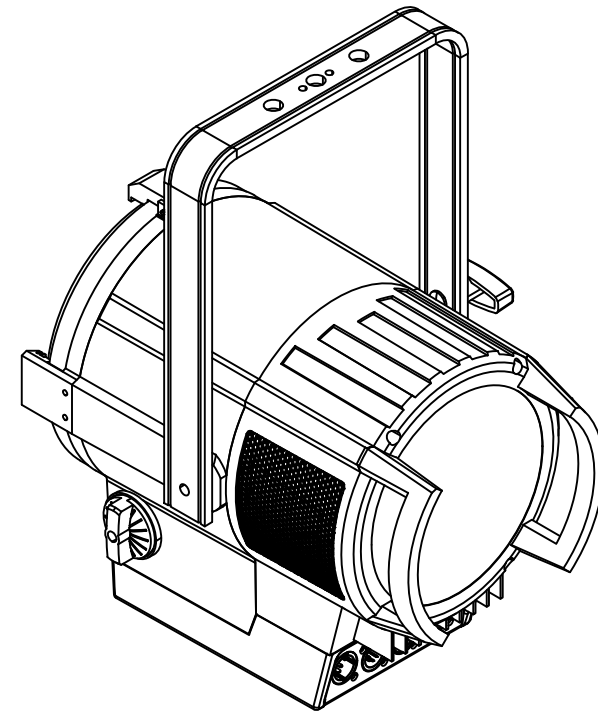

All dimensions are in mm / in
 Le misure sono espresse in mm / in

		Drawing number Disegno numero	
Title Titolo ECLIPSEFRESNELTW		Draw description Descrizione disegno	
Date Date 13-12-2019	Revision N. Versione N* 001	Sheet Foglio 01	of di 01
Checked Controllato			
Duplication of this drawing, either full or in part, is strictly prohibited without prior written authorization of Music&Lights Questo disegno non può essere copiato, riprodotto, mostrato a terzi senza autorizzazione della Music&Lights			