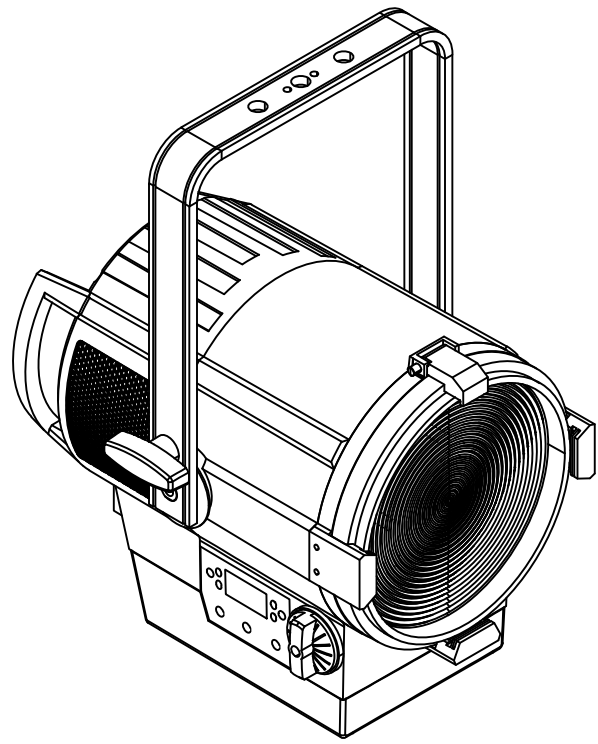

All dimensions are in mm / in
 Le misure sono espresse in mm / in

		Drawing number Disegno numero	
Title Titolo ECLIPSEFRESNELTW		Draw description Descrizione disegno	
Date Date 13-12-2019	Revision N. Versione N* 001	Sheet Foglio 01	of di 01
Checked Controllato			
Duplication of this drawing, either full or in part, is strictly prohibited without prior written authorization of Music&Lights Questo disegno non può essere copiato, riprodotto, mostrato a terzi senza autorizzazione della Music&Lights			