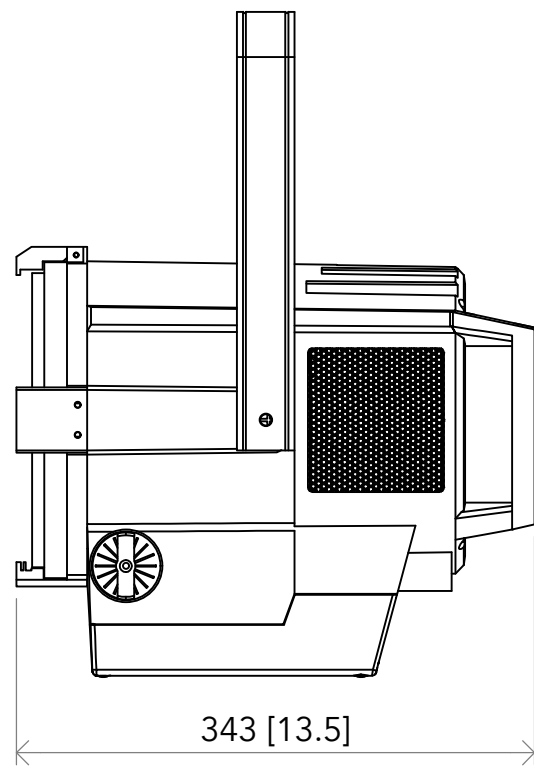

All dimensions are in mm / in
 Le misure sono espresse in mm / in

		Drawing number Disegno numero	
Title Titolo ECLIPSEFRESNELTW		Draw description Descrizione disegno	
Date Date 13-12-2019	Revision N. Versione N* 001	Sheet Foglio 01	of di 01
Checked Controllato			
Duplication of this drawing, either full or in part, is strictly prohibited without prior written authorization of Music&Lights Questo disegno non può essere copiato, riprodotto, mostrato a terzi senza autorizzazione della Music&Lights			