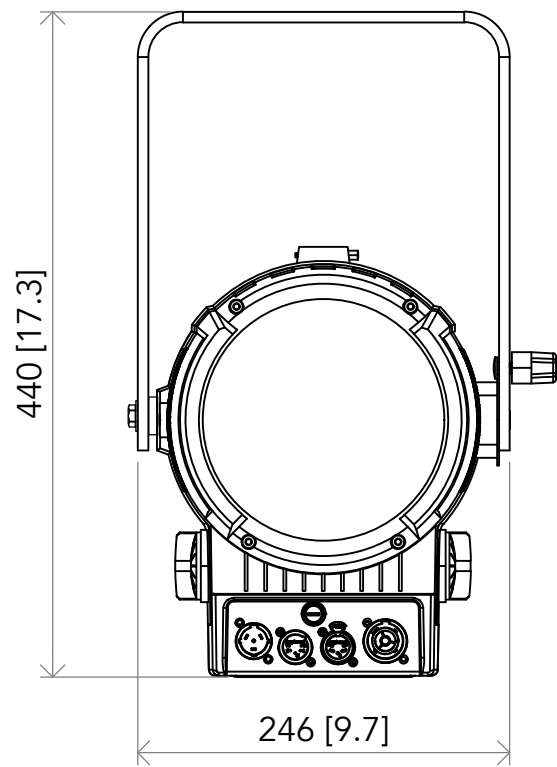

All dimensions are in mm / in
 Le misure sono espresse in mm / in

		Drawing number Disegno numero	
Title Titolo ECLIPSEFRESNELTW		Draw description Descrizione disegno	
Date Date 13-12-2019	Revision N. Versione N* 001	Sheet Foglio 01	of di 01
Checked Controllato			
Duplication of this drawing, either full or in part, is strictly prohibited without prior written authorization of Music&Lights Questo disegno non può essere copiato, riprodotto, mostrato a terzi senza autorizzazione della Music&Lights			