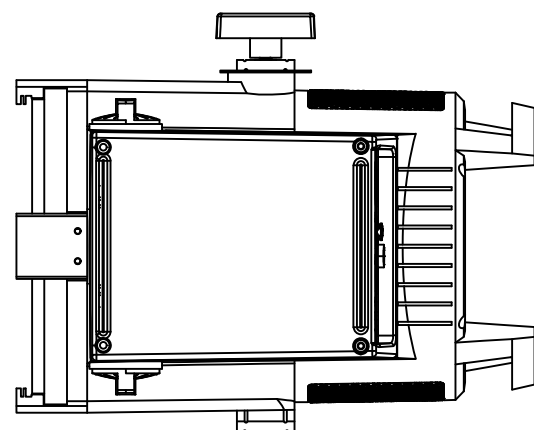

All dimensions are in mm / in
 Le misure sono espresse in mm / in

		Drawing number Disegno numero	
Title Titolo ECLIPSEFRESNELTW		Draw description Descrizione disegno	
Date Date 13-12-2019	Revision N. Versione N* 001	Sheet Foglio 01	of di 01
Checked Controllato			
Duplication of this drawing, either full or in part, is strictly prohibited without prior written authorization of Music&Lights Questo disegno non può essere copiato, riprodotto, mostrato a terzi senza autorizzazione della Music&Lights			