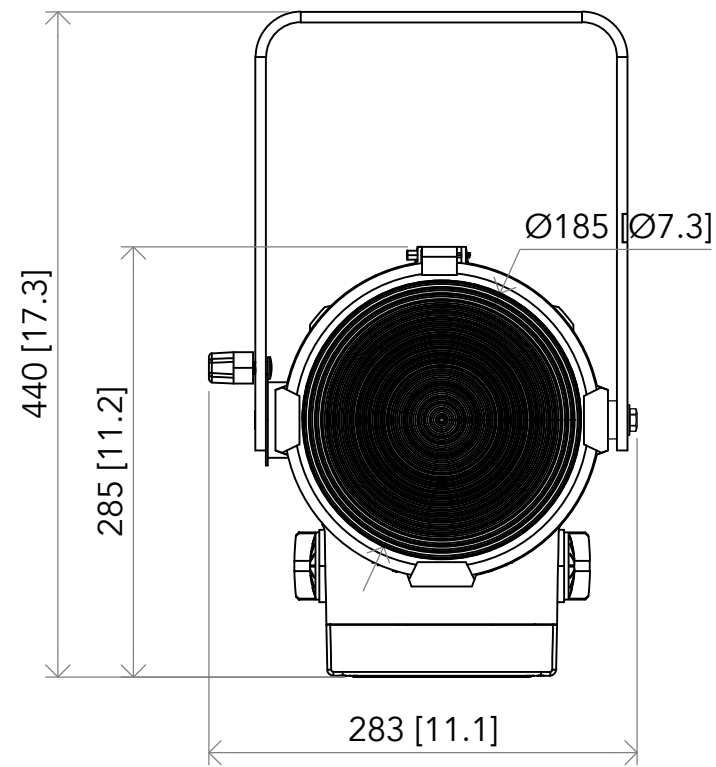

All dimensions are in mm / in
 Le misure sono espresse in mm / in

		Drawing number Disegno numero	
Title Titolo ECLIPSEFRESNELTW		Draw description Descrizione disegno	
Date Date 13-12-2019	Revision N. Versione N* 001	Sheet Foglio 01	of di 01
Checked Controllato			
Duplication of this drawing, either full or in part, is strictly prohibited without prior written authorization of Music&Lights Questo disegno non può essere copiato, riprodotto, mostrato a terzi senza autorizzazione della Music&Lights			