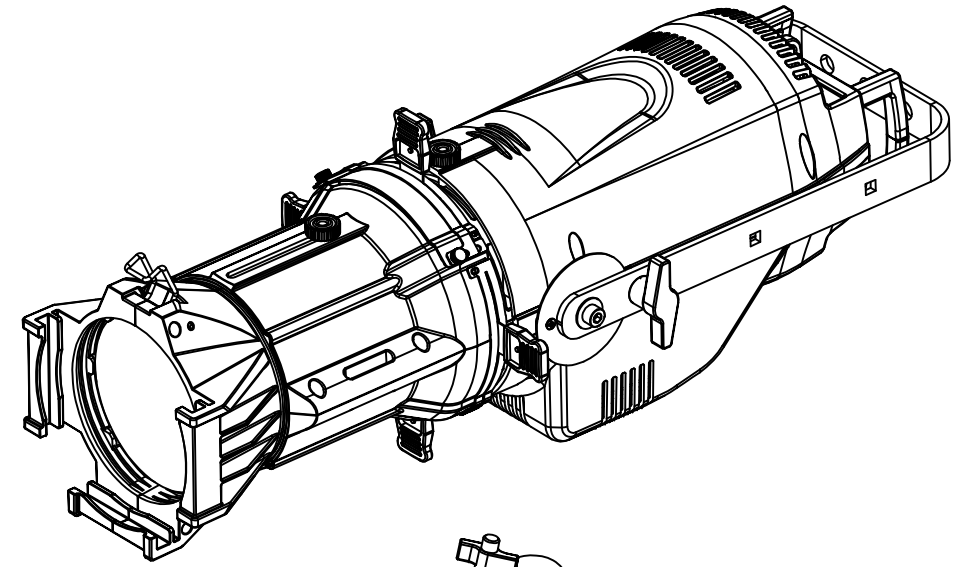

All dimensions are in mm
 Le misure sono espresse in mm

		Drawing number Disegno numero	
Title Titolo ECLIPSEFS		Draw description Descrizione disegno	
Date Data 22/11/2019	Revision N. Versione N° 001	Sheet Foglio 01	of di 02
		Checked Controllato	
Duplication of this drawing, either full or in part, is strictly prohibited without prior written authorization of Music&Lights. Questo disegno non può essere copiato, riprodotto, mostrato a terzi senza autorizzazione della Music&Lights.			

All dimensions are in mm
Le misure sono espresse in mm

		Drawing number Disegno numero	
Title Titolo ECLIPSEFS		Draw description Descrizione disegno	
Date Date 22/11/2019	Revision N. Versione N° 001	Sheet Foglio 02	of di 02
Checked Controllato			
Duplication of this drawing, either full or in part, is strictly prohibited without prior written authorization of Music&Lights. Questo disegno non può essere copiato, riprodotto, mostrato a terzi senza autorizzazione della Music&Lights.			