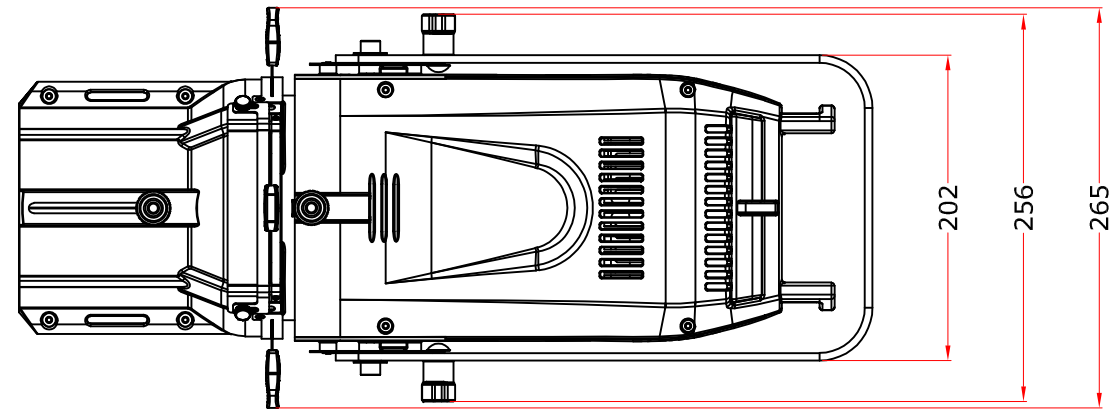

All dimensions are in mm
 Le misure sono espresse in mm

		Drawing number Disegno numero	
Title Titolo ECLIPSEFS		Draw description Descrizione disegno	
Date Data 22/11/2019	Revision N. Versione N° 001	Sheet Foglio 01	of di 02
		Checked Controllato	
Duplication of this drawing, either full or in part, is strictly prohibited without prior written authorization of Music&Lights. Questo disegno non può essere copiato, riprodotto, mostrato a terzi senza autorizzazione della Music&Lights.			

All dimensions are in mm
Le misure sono espresse in mm

		Drawing number Disegno numero	
Title Titolo ECLIPSEFS		Draw description Descrizione disegno	
Date Date 22/11/2019	Revision N. Versione N° 001	Sheet Foglio 02	of di 02
Checked Controllato			
Duplication of this drawing, either full or in part, is strictly prohibited without prior written authorization of Music&Lights. Questo disegno non può essere copiato, riprodotto, mostrato a terzi senza autorizzazione della Music&Lights.			