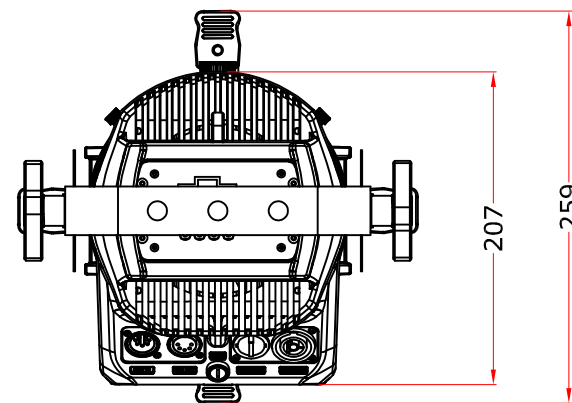

All dimensions are in mm
 Le misure sono espresse in mm

		Drawing number Disegno numero	
Title Titolo ECLIPSEFS		Draw description Descrizione disegno	
Date Data 22/11/2019	Revision N. Versione N° 001	Sheet Foglio 01	of di 02
		Checked Controllato	
Duplication of this drawing, either full or in part, is strictly prohibited without prior written authorization of Music&Lights. Questo disegno non può essere copiato, riprodotto, mostrato a terzi senza autorizzazione della Music&Lights.			

All dimensions are in mm
Le misure sono espresse in mm

		Drawing number Disegno numero	
Title Titolo ECLIPSEFS		Draw description Descrizione disegno	
Date Date 22/11/2019	Revision N. Versione N° 001	Sheet Foglio 02	of di 02
Checked Controllato			
Duplication of this drawing, either full or in part, is strictly prohibited without prior written authorization of Music&Lights. Questo disegno non può essere copiato, riprodotto, mostrato a terzi senza autorizzazione della Music&Lights.			