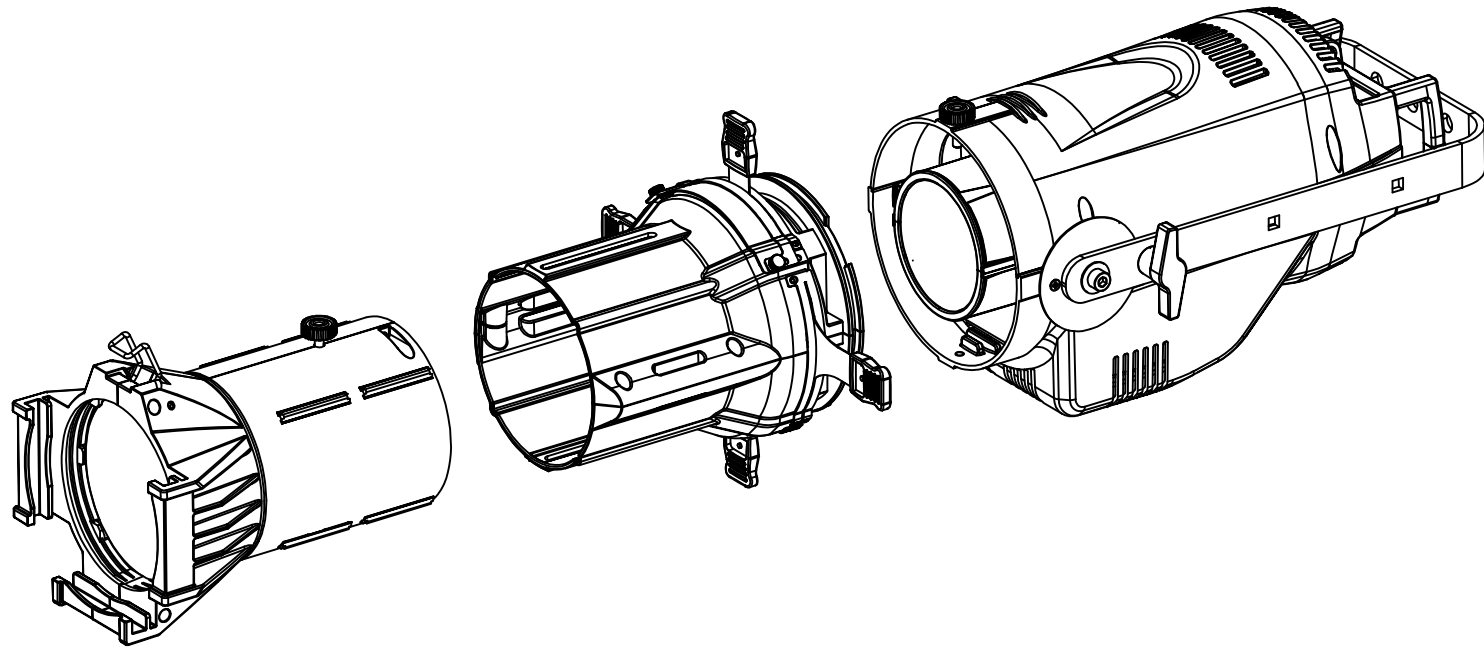

All dimensions are in mm
 Le misure sono espresse in mm

		Drawing number Disegno numero	
Title Titolo ECLIPSEFS		Draw description Descrizione disegno	
Date Data 22/11/2019	Revision N. Versione N° 001	Sheet Foglio 01	of di 02
		Checked Controllato	
Duplication of this drawing, either full or in part, is strictly prohibited without prior written authorization of Music&Lights. Questo disegno non può essere copiato, riprodotto, mostrato a terzi senza autorizzazione della Music&Lights.			

All dimensions are in mm
Le misure sono espresse in mm

		Drawing number Disegno numero	
Title Titolo ECLIPSEFS		Draw description Descrizione disegno	
Date Date 22/11/2019	Revision N. Versione N° 001	Sheet Foglio 02	of di 02
Checked Controllato			
Duplication of this drawing, either full or in part, is strictly prohibited without prior written authorization of Music&Lights. Questo disegno non può essere copiato, riprodotto, mostrato a terzi senza autorizzazione della Music&Lights.			