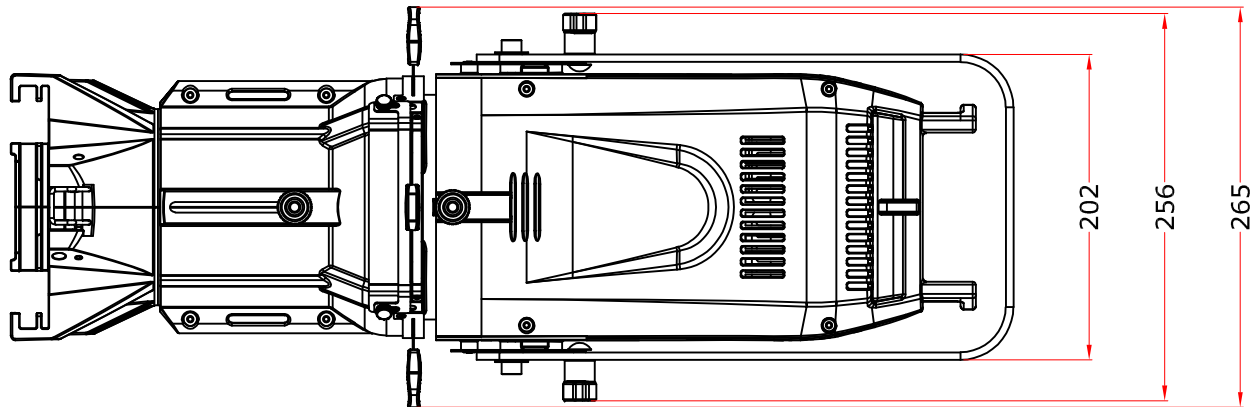

All dimensions are in mm
 Le misure sono espresse in mm

		Drawing number Disegno numero	
Title Titolo ECLIPSEFS		Draw description Descrizione disegno	
Date Data 22/11/2019	Revision N. Versione N° 001	Sheet Foglio 01	of di 02
		Checked Controllato	
Duplication of this drawing, either full or in part, is strictly prohibited without prior written authorization of Music&Lights. Questo disegno non può essere copiato, riprodotto, mostrato a terzi senza autorizzazione della Music&Lights.			

All dimensions are in mm
Le misure sono espresse in mm

		Drawing number Disegno numero	
Title Titolo ECLIPSEFS		Draw description Descrizione disegno	
Date Date 22/11/2019	Revision N. Versione N° 001	Sheet Foglio 02	of di 02
Checked Controllato			
Duplication of this drawing, either full or in part, is strictly prohibited without prior written authorization of Music&Lights. Questo disegno non può essere copiato, riprodotto, mostrato a terzi senza autorizzazione della Music&Lights.			