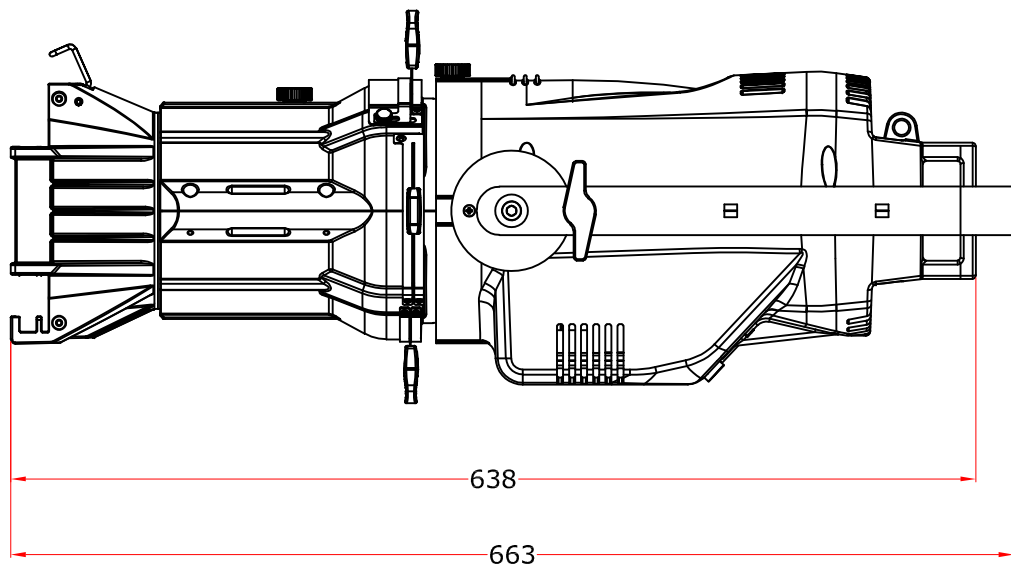

All dimensions are in mm
 Le misure sono espresse in mm

		Drawing number Disegno numero	
Title Titolo ECLIPSEFS		Draw description Descrizione disegno	
Date Data 22/11/2019	Revision N. Versione N° 001	Sheet Foglio 01	of di 02
		Checked Controllato	
Duplication of this drawing, either full or in part, is strictly prohibited without prior written authorization of Music&Lights. Questo disegno non può essere copiato, riprodotto, mostrato a terzi senza autorizzazione della Music&Lights.			

All dimensions are in mm
Le misure sono espresse in mm

		Drawing number Disegno numero	
Title Titolo ECLIPSEFS		Draw description Descrizione disegno	
Date Date 22/11/2019	Revision N. Versione N° 001	Sheet Foglio 02	of di 02
Checked Controllato			
Duplication of this drawing, either full or in part, is strictly prohibited without prior written authorization of Music&Lights. Questo disegno non può essere copiato, riprodotto, mostrato a terzi senza autorizzazione della Music&Lights.			