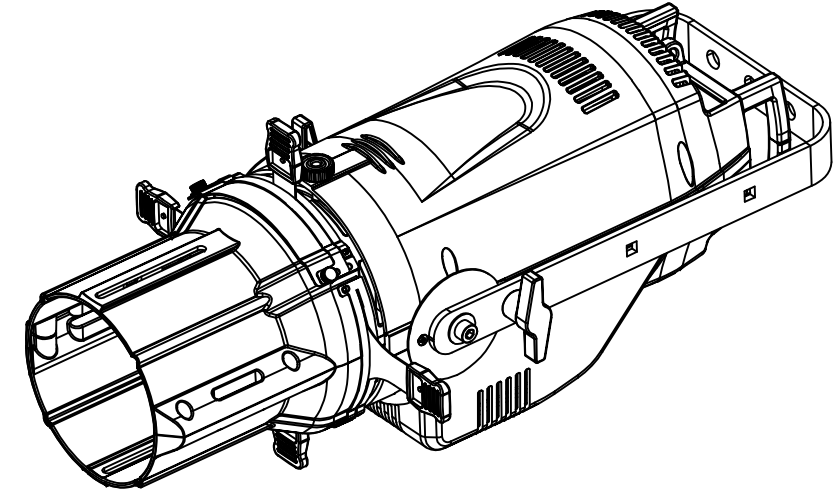

All dimensions are in mm
 Le misure sono espresse in mm

		Drawing number Disegno numero	
Title Titolo ECLIPSEFS		Draw description Descrizione disegno	
Date Data 22/11/2019	Revision N. Versione N° 001	Sheet Foglio 01	of di 02
		Checked Controllato	
Duplication of this drawing, either full or in part, is strictly prohibited without prior written authorization of Music&Lights. Questo disegno non può essere copiato, riprodotto, mostrato a terzi senza autorizzazione della Music&Lights.			

All dimensions are in mm
Le misure sono espresse in mm

		Drawing number Disegno numero	
Title Titolo ECLIPSEFS		Draw description Descrizione disegno	
Date Date 22/11/2019	Revision N. Versione N° 001	Sheet Foglio 02	of di 02
Checked Controllato			
Duplication of this drawing, either full or in part, is strictly prohibited without prior written authorization of Music&Lights. Questo disegno non può essere copiato, riprodotto, mostrato a terzi senza autorizzazione della Music&Lights.			