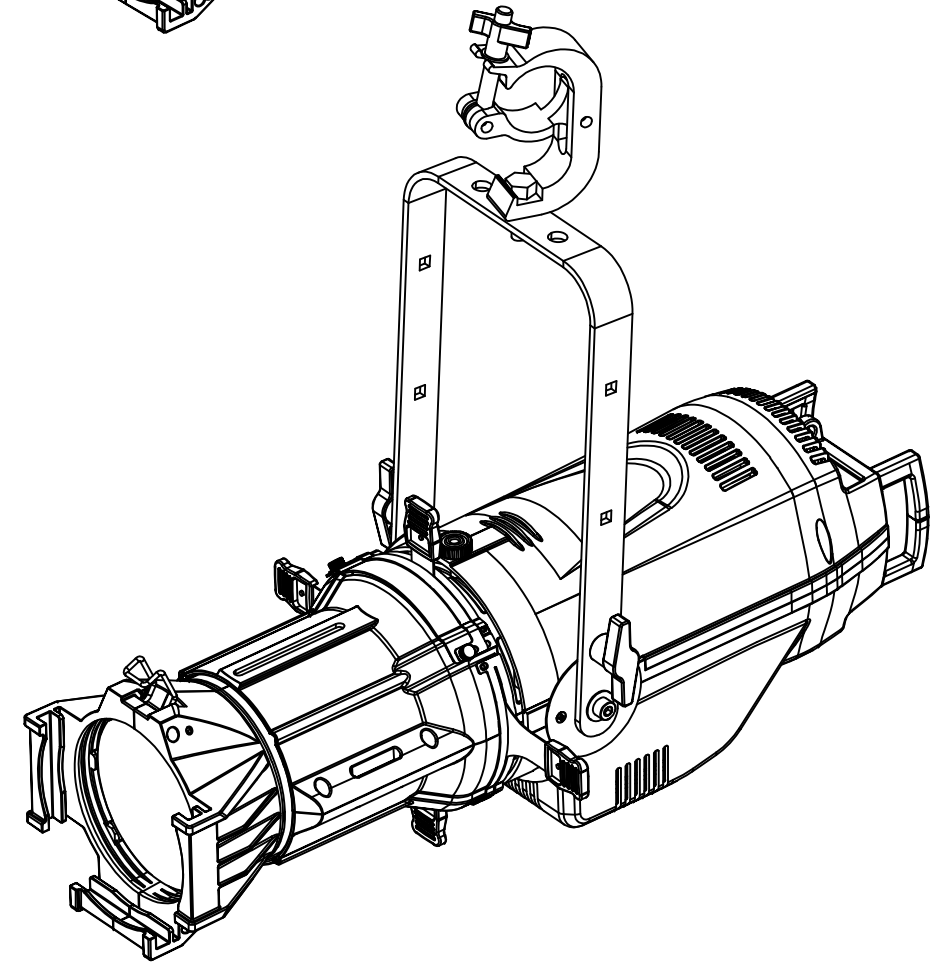

All dimensions are in mm
 Le misure sono espresse in mm

		Drawing number Disegno numero	
Title Titolo ECLIPSEFS		Draw description Descrizione disegno	
Date Data 22/11/2019	Revision N. Versione N° 001	Sheet Foglio 01	of di 02
		Checked Controllato	
Duplication of this drawing, either full or in part, is strictly prohibited without prior written authorization of Music&Lights. Questo disegno non può essere copiato, riprodotto, mostrato a terzi senza autorizzazione della Music&Lights.			

All dimensions are in mm
Le misure sono espresse in mm

		Drawing number Disegno numero	
Title Titolo ECLIPSEFS		Draw description Descrizione disegno	
Date Date 22/11/2019	Revision N. Versione N° 001	Sheet Foglio 02	of di 02
Checked Controllato			
Duplication of this drawing, either full or in part, is strictly prohibited without prior written authorization of Music&Lights. Questo disegno non può essere copiato, riprodotto, mostrato a terzi senza autorizzazione della Music&Lights.			