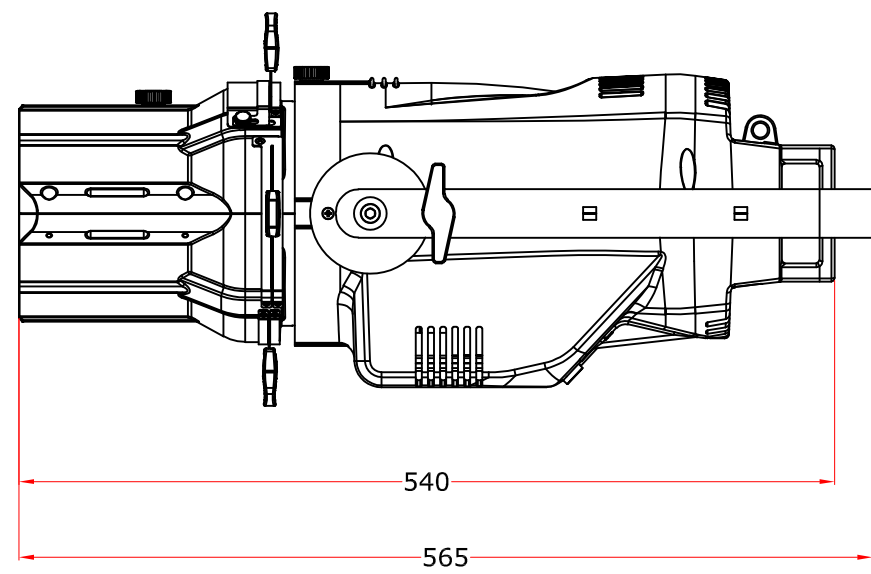

All dimensions are in mm
 Le misure sono espresse in mm

		Drawing number Disegno numero	
Title Titolo ECLIPSEFS		Draw description Descrizione disegno	
Date Data 22/11/2019	Revision N. Versione N° 001	Sheet Foglio 01	of di 02
		Checked Controllato	
Duplication of this drawing, either full or in part, is strictly prohibited without prior written authorization of Music&Lights. Questo disegno non può essere copiato, riprodotto, mostrato a terzi senza autorizzazione della Music&Lights.			

All dimensions are in mm
Le misure sono espresse in mm

		Drawing number Disegno numero	
Title Titolo ECLIPSEFS		Draw description Descrizione disegno	
Date Date 22/11/2019	Revision N. Versione N° 001	Sheet Foglio 02	of di 02
Checked Controllato			
Duplication of this drawing, either full or in part, is strictly prohibited without prior written authorization of Music&Lights. Questo disegno non può essere copiato, riprodotto, mostrato a terzi senza autorizzazione della Music&Lights.			