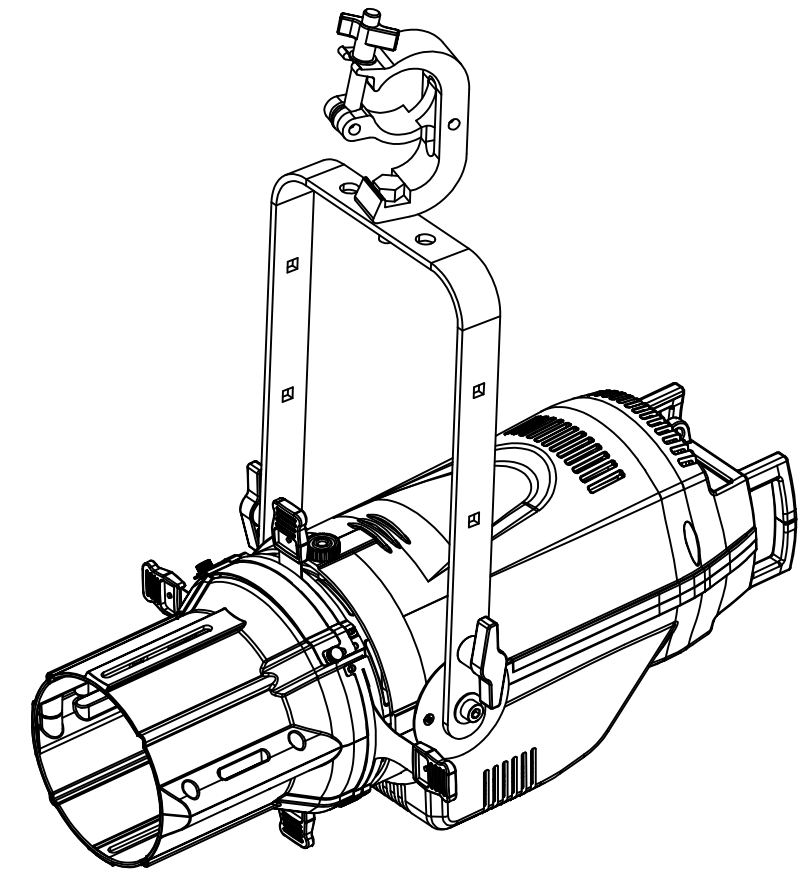

All dimensions are in mm
 Le misure sono espresse in mm

		Drawing number Disegno numero	
Title Titolo ECLIPSEFS		Draw description Descrizione disegno	
Date Data 22/11/2019	Revision N. Versione N° 001	Sheet Foglio 01	of di 02
		Checked Controllato	
Duplication of this drawing, either full or in part, is strictly prohibited without prior written authorization of Music&Lights. Questo disegno non può essere copiato, riprodotto, mostrato a terzi senza autorizzazione della Music&Lights.			

All dimensions are in mm
Le misure sono espresse in mm

		Drawing number Disegno numero	
Title Titolo ECLIPSEFS		Draw description Descrizione disegno	
Date Date 22/11/2019	Revision N. Versione N° 001	Sheet Foglio 02	of di 02
Checked Controllato			
Duplication of this drawing, either full or in part, is strictly prohibited without prior written authorization of Music&Lights. Questo disegno non può essere copiato, riprodotto, mostrato a terzi senza autorizzazione della Music&Lights.			