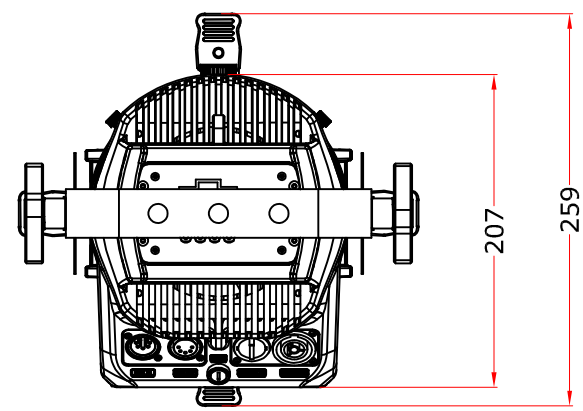

All dimensions are in mm
 Le misure sono espresse in mm

		Drawing number Disegno numero	
Title Titolo ECLIPSEFS		Draw description Descrizione disegno	
Date Data 22/11/2019	Revision N. Versione N° 001	Sheet Foglio 01	of di 02
		Checked Controllato	
Duplication of this drawing, either full or in part, is strictly prohibited without prior written authorization of Music&Lights. Questo disegno non può essere copiato, riprodotto, mostrato a terzi senza autorizzazione della Music&Lights.			

All dimensions are in mm
Le misure sono espresse in mm

		Drawing number Disegno numero	
Title Titolo ECLIPSEFS		Draw description Descrizione disegno	
Date Date 22/11/2019	Revision N. Versione N° 001	Sheet Foglio 02	of di 02
Checked Controllato			
Duplication of this drawing, either full or in part, is strictly prohibited without prior written authorization of Music&Lights. Questo disegno non può essere copiato, riprodotto, mostrato a terzi senza autorizzazione della Music&Lights.			