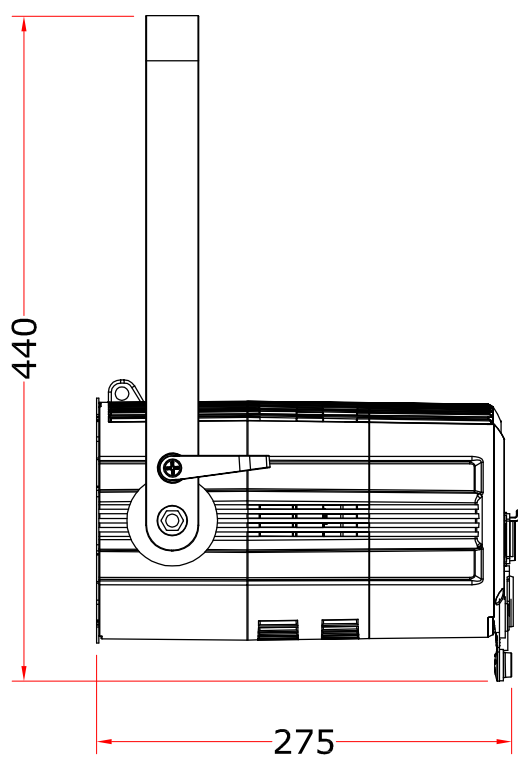

All dimensions are in mm
Le misure sono espresse in mm

		Drawing number Disegno numero	
Title Titolo ECLIPSEJZIP		Draw description Descrizione disegno	
Date Date 12-12-2018	Revision N. Versione N* 001	Sheet Foglio 01	of di 01
Checked Controllato			
Duplication of this drawing, either full or in part, is strictly prohibited without prior written authorization of Music&Lights Questo disegno non può essere copiato, riprodotto, mostrato a terzi senza autorizzazione della Music&Lights			