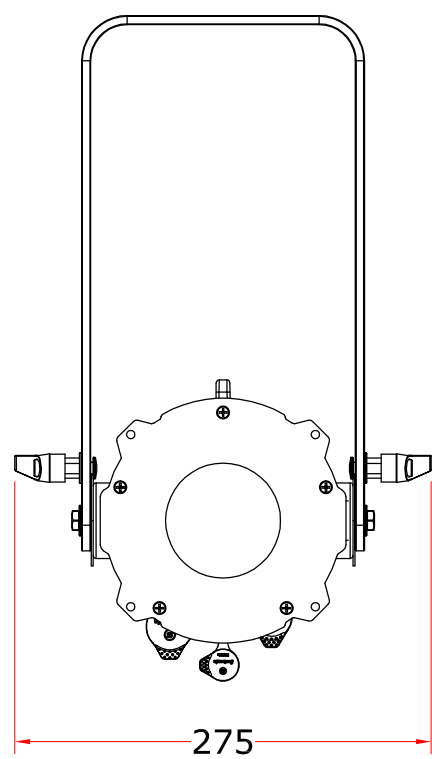

All dimensions are in mm
Le misure sono espresse in mm

		Drawing number Disegno numero	
Title Titolo ECLIPSEJZIP		Draw description Descrizione disegno	
Date Date 12-12-2018	Revision N. Versione N* 001	Sheet Foglio 01	of di 01
Checked Controllato			
Duplication of this drawing, either full or in part, is strictly prohibited without prior written authorization of Music&Lights Questo disegno non può essere copiato, riprodotto, mostrato a terzi senza autorizzazione della Music&Lights			