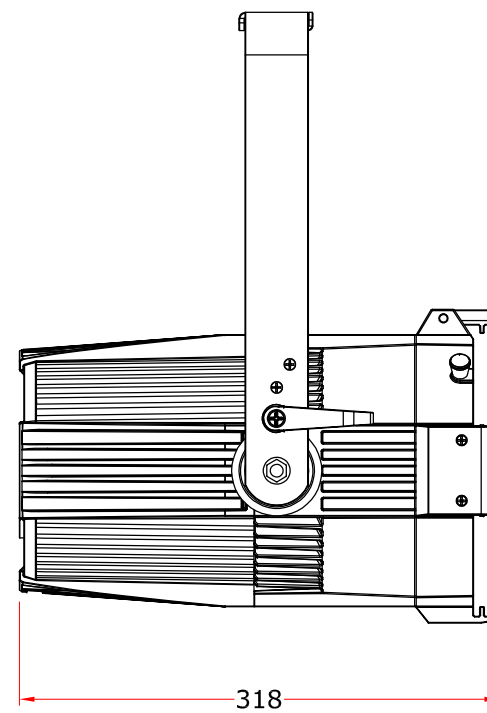

All dimensions are in mm
Le misure sono espresse in mm

		Drawing number Disegno numero	
Title Titolo ECLIPSEPAR		Draw description Descrizione disegno	
Date Date 26-10-2018	Revision N. Versione N* 001	Sheet Foglio 01	of di 01
Checked Controllato			
Duplication of this drawing, either full or in part, is strictly prohibited without prior written authorization of Music&Lights Questo disegno non può essere copiato, riprodotto, mostrato a terzi senza autorizzazione della Music&Lights			