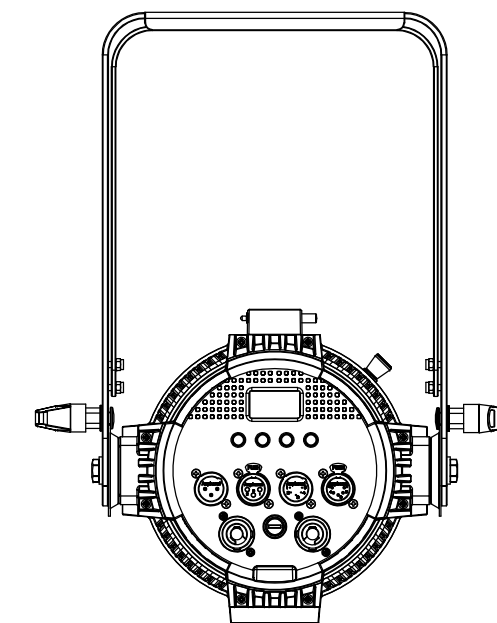

All dimensions are in mm
Le misure sono espresse in mm

		Drawing number Disegno numero	
Title Titolo ECLIPSEPAR		Draw description Descrizione disegno	
Date Date 26-10-2018	Revision N. Versione N* 001	Sheet Foglio 01	of di 01
Checked Controllato			
Duplication of this drawing, either full or in part, is strictly prohibited without prior written authorization of Music&Lights Questo disegno non può essere copiato, riprodotto, mostrato a terzi senza autorizzazione della Music&Lights			