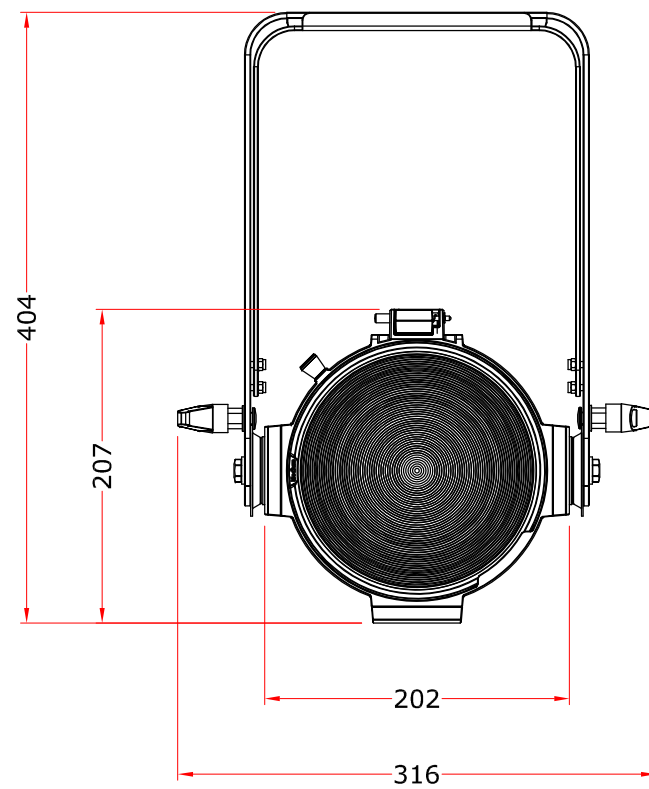

All dimensions are in mm
Le misure sono espresse in mm

		Drawing number Disegno numero	
Title Titolo ECLIPSEPAR		Draw description Descrizione disegno	
Date Date 26-10-2018	Revision N. Versione N* 001	Sheet Foglio 01	of di 01
Checked Controllato			
Duplication of this drawing, either full or in part, is strictly prohibited without prior written authorization of Music&Lights Questo disegno non può essere copiato, riprodotto, mostrato a terzi senza autorizzazione della Music&Lights			