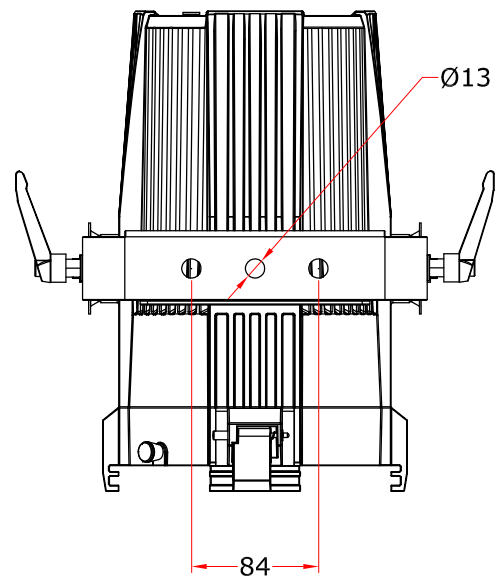

All dimensions are in mm
Le misure sono espresse in mm

		Drawing number Disegno numero	
Title Titolo ECLIPSEPAR		Draw description Descrizione disegno	
Date Date 26-10-2018	Revision N. Versione N* 001	Sheet Foglio 01	of di 01
Checked Controllato			
Duplication of this drawing, either full or in part, is strictly prohibited without prior written authorization of Music&Lights Questo disegno non può essere copiato, riprodotto, mostrato a terzi senza autorizzazione della Music&Lights			