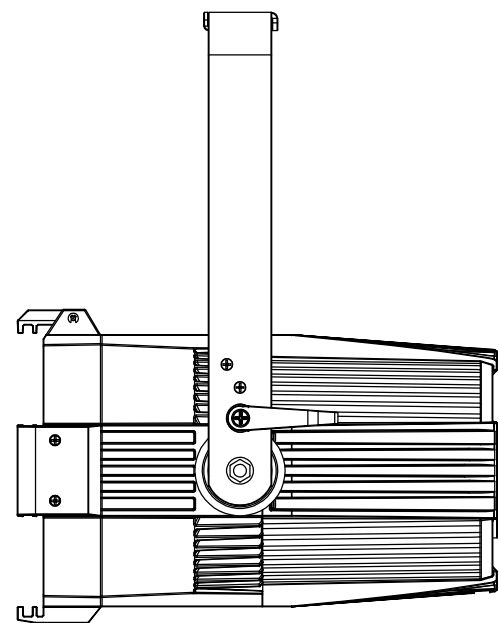

All dimensions are in mm
Le misure sono espresse in mm

		Drawing number Disegno numero	
Title Titolo ECLIPSEPAR		Draw description Descrizione disegno	
Date Date 26-10-2018	Revision N. Versione N* 001	Sheet Foglio 01	of di 01
Checked Controllato			
Duplication of this drawing, either full or in part, is strictly prohibited without prior written authorization of Music&Lights Questo disegno non può essere copiato, riprodotto, mostrato a terzi senza autorizzazione della Music&Lights			