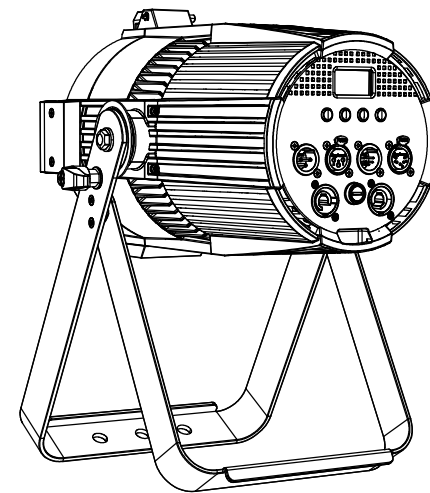

All dimensions are in mm
Le misure sono espresse in mm

		Drawing number Disegno numero	
Title Titolo ECLIPSEPAR		Draw description Descrizione disegno	
Date Date 26-10-2018	Revision N. Versione N* 001	Sheet Foglio 01	of di 01
Checked Controllato			
Duplication of this drawing, either full or in part, is strictly prohibited without prior written authorization of Music&Lights Questo disegno non può essere copiato, riprodotto, mostrato a terzi senza autorizzazione della Music&Lights			