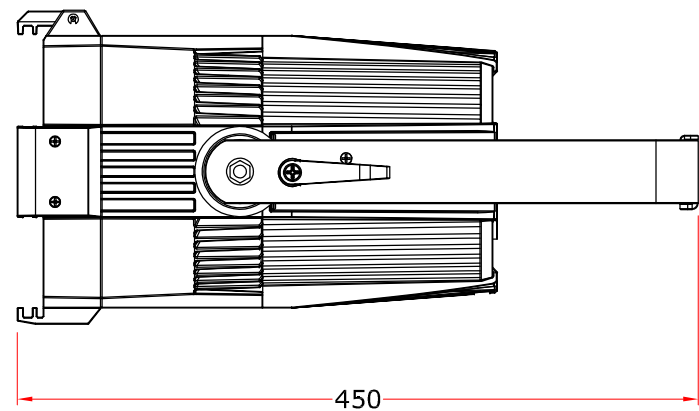

All dimensions are in mm
Le misure sono espresse in mm

		Drawing number Disegno numero	
Title Titolo ECLIPSEPAR		Draw description Descrizione disegno	
Date Date 26-10-2018	Revision N. Versione N* 001	Sheet Foglio 01	of di 01
Checked Controllato			
Duplication of this drawing, either full or in part, is strictly prohibited without prior written authorization of Music&Lights Questo disegno non può essere copiato, riprodotto, mostrato a terzi senza autorizzazione della Music&Lights			