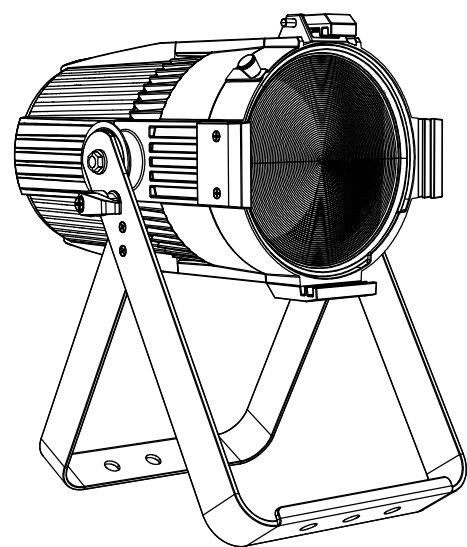

All dimensions are in mm
Le misure sono espresse in mm

		Drawing number Disegno numero	
Title Titolo ECLIPSEPAR		Draw description Descrizione disegno	
Date Date 26-10-2018	Revision N. Versione N* 001	Sheet Foglio 01	of di 01
Checked Controllato			
Duplication of this drawing, either full or in part, is strictly prohibited without prior written authorization of Music&Lights Questo disegno non può essere copiato, riprodotto, mostrato a terzi senza autorizzazione della Music&Lights			