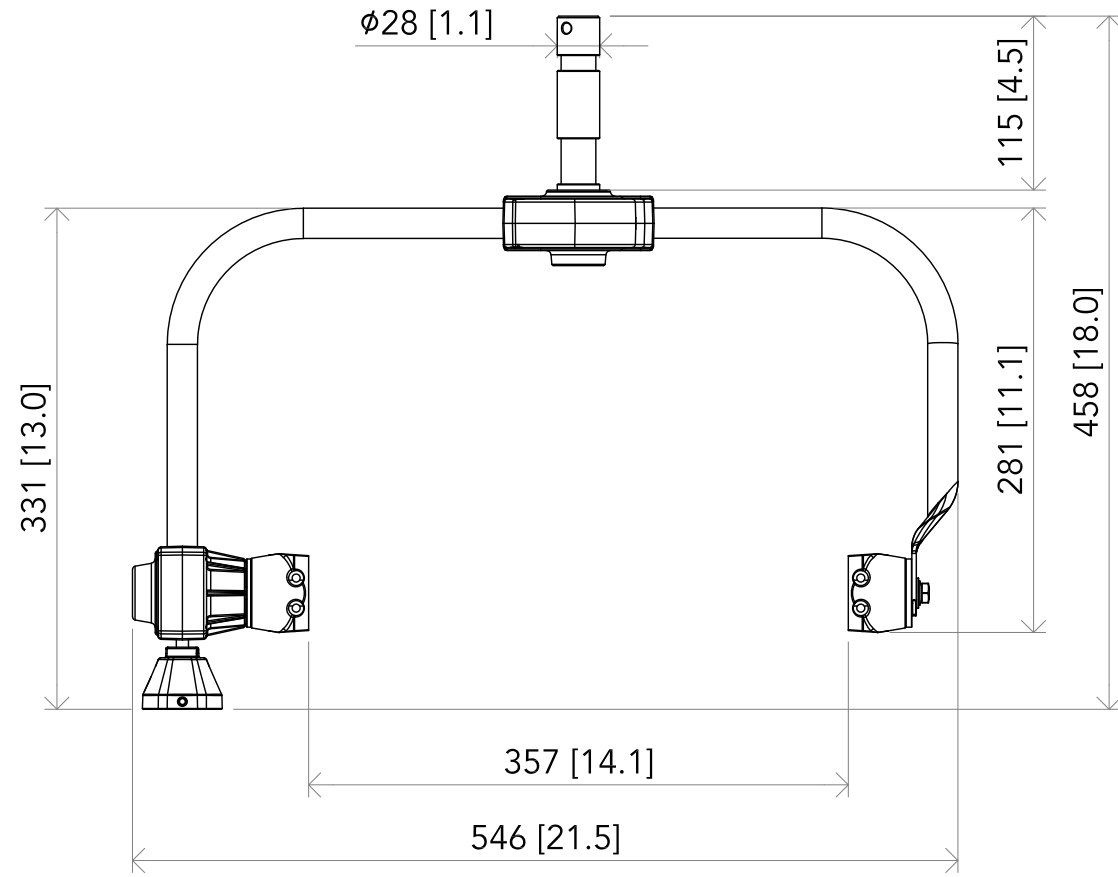

All dimensions are in mm / in
 Le misure sono espresse in mm / in

		Drawing number Disegno numero	
Title Titolo ECLPANELJRPOYO		Draw description Descrizione disegno	
Date Date 23-06-2020	Revision N. Versione N° 001	Sheet Foglio 01	of di 01
Checked Controllato			
Duplication of this drawing, either full or in part, is strictly prohibited without prior written authorization of Music&Lights Questo disegno non può essere copiato, riprodotto, mostrato a terzi senza autorizzazione della Music&Lights			