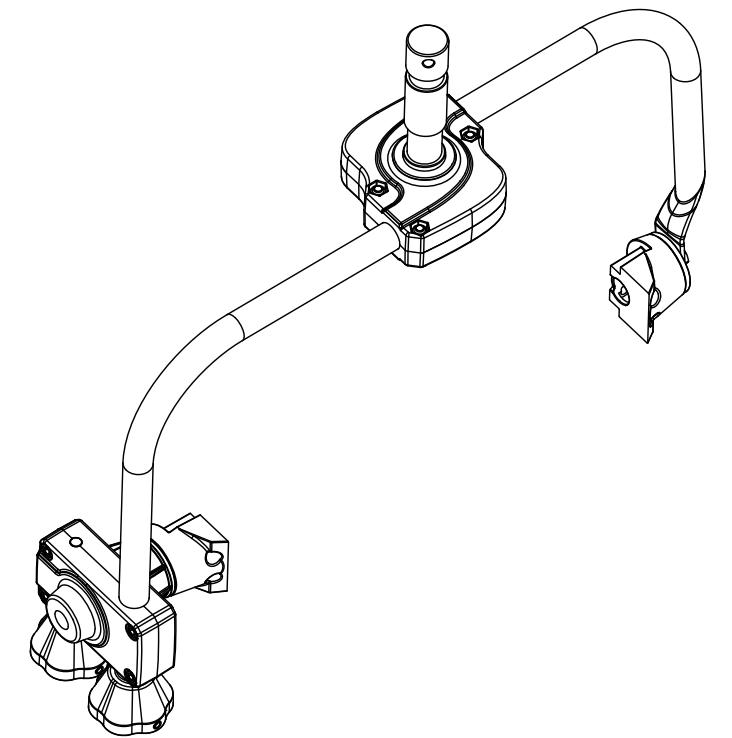

All dimensions are in mm / in
 Le misure sono espresse in mm / in

		Drawing number Disegno numero	
Title Titolo ECLPANELJRPOYO		Draw description Descrizione disegno	
Date Date 23-06-2020	Revision N. Versione N° 001	Sheet Foglio 01	of di 01
Checked Controllato			
Duplication of this drawing, either full or in part, is strictly prohibited without prior written authorization of Music&Lights Questo disegno non può essere copiato, riprodotto, mostrato a terzi senza autorizzazione della Music&Lights			