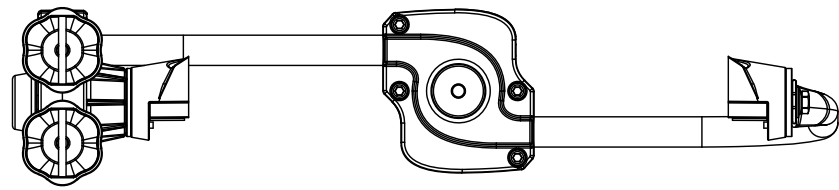

All dimensions are in mm / in
 Le misure sono espresse in mm / in

		Drawing number Disegno numero	
Title Titolo ECLPANELJRPOYO		Draw description Descrizione disegno	
Date Date 23-06-2020	Revision N. Versione N° 001	Sheet Foglio 01	of di 01
Checked Controllato			
Duplication of this drawing, either full or in part, is strictly prohibited without prior written authorization of Music&Lights Questo disegno non può essere copiato, riprodotto, mostrato a terzi senza autorizzazione della Music&Lights			