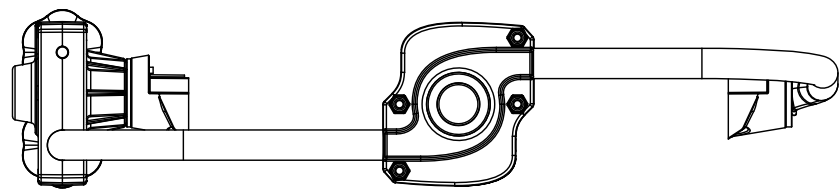

All dimensions are in mm / in
 Le misure sono espresse in mm / in

		Drawing number Disegno numero	
Title Titolo ECLPANELJRPOYO		Draw description Descrizione disegno	
Date Date 23-06-2020	Revision N. Versione N° 001	Sheet Foglio 01	of di 01
Checked Controllato			
Duplication of this drawing, either full or in part, is strictly prohibited without prior written authorization of Music&Lights Questo disegno non può essere copiato, riprodotto, mostrato a terzi senza autorizzazione della Music&Lights			