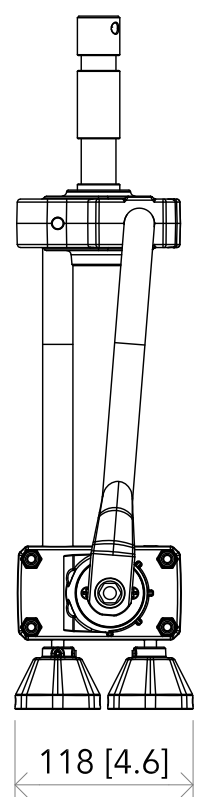

All dimensions are in mm / in
 Le misure sono espresse in mm / in

		Drawing number Disegno numero	
Title Titolo ECLPANELJRPOYO		Draw description Descrizione disegno	
Date Date 23-06-2020	Revision N. Versione N° 001	Sheet Foglio 01	of di 01
Checked Controllato			
Duplication of this drawing, either full or in part, is strictly prohibited without prior written authorization of Music&Lights Questo disegno non può essere copiato, riprodotto, mostrato a terzi senza autorizzazione della Music&Lights			