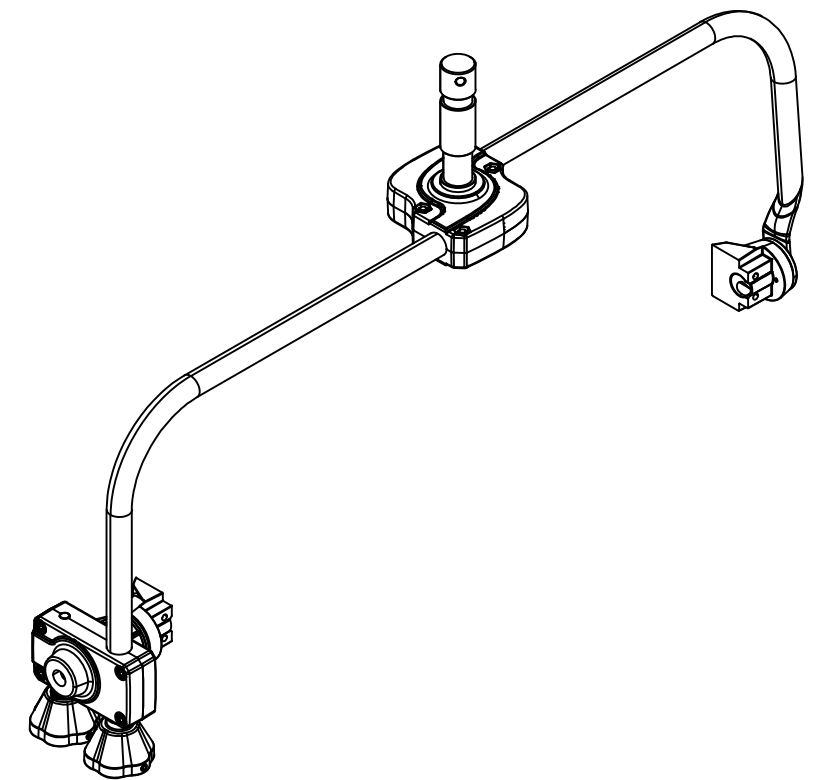

All dimensions are in mm / in
 Le misure sono espresse in mm / in

		Drawing number Disegno numero		
		Title Titolo ECLPANELPOYO		
Date Date	Revision N. Versione N*	Sheet Foglio	of di	Checked Controllato
14-12-2019	001	01	01	
Duplication of this drawing, either full or in part, is strictly prohibited without prior written authorization of Music&Lights Questo disegno non può essere copiato, riprodotto, mostrato a terzi senza autorizzazione della Music&Lights				