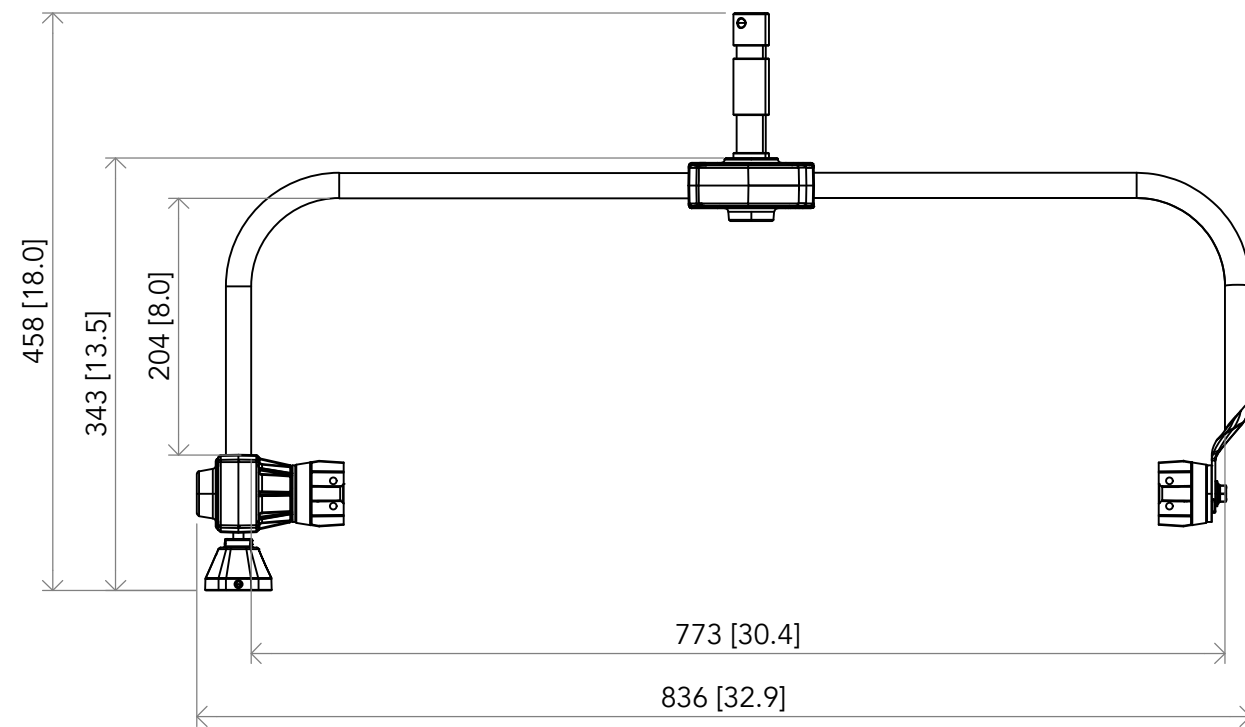

All dimensions are in mm / in
 Le misure sono espresse in mm / in

		Drawing number Disegno numero		
		Title Titolo ECLPANELPOYO		
Date Date	Revision N. Versione N*	Sheet Foglio	of di	Checked Controllato
14-12-2019	001	01	01	
Duplication of this drawing, either full or in part, is strictly prohibited without prior written authorization of Music&Lights Questo disegno non può essere copiato, riprodotto, mostrato a terzi senza autorizzazione della Music&Lights				