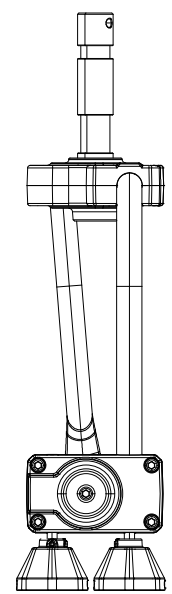

All dimensions are in mm / in
 Le misure sono espresse in mm / in

		Drawing number Disegno numero		
		Title Titolo ECLPANELPOYO		
Date Date	Revision N. Versione N*	Sheet Foglio	of di	Checked Controllato
14-12-2019	001	01	01	
Duplication of this drawing, either full or in part, is strictly prohibited without prior written authorization of Music&Lights Questo disegno non può essere copiato, riprodotto, mostrato a terzi senza autorizzazione della Music&Lights				