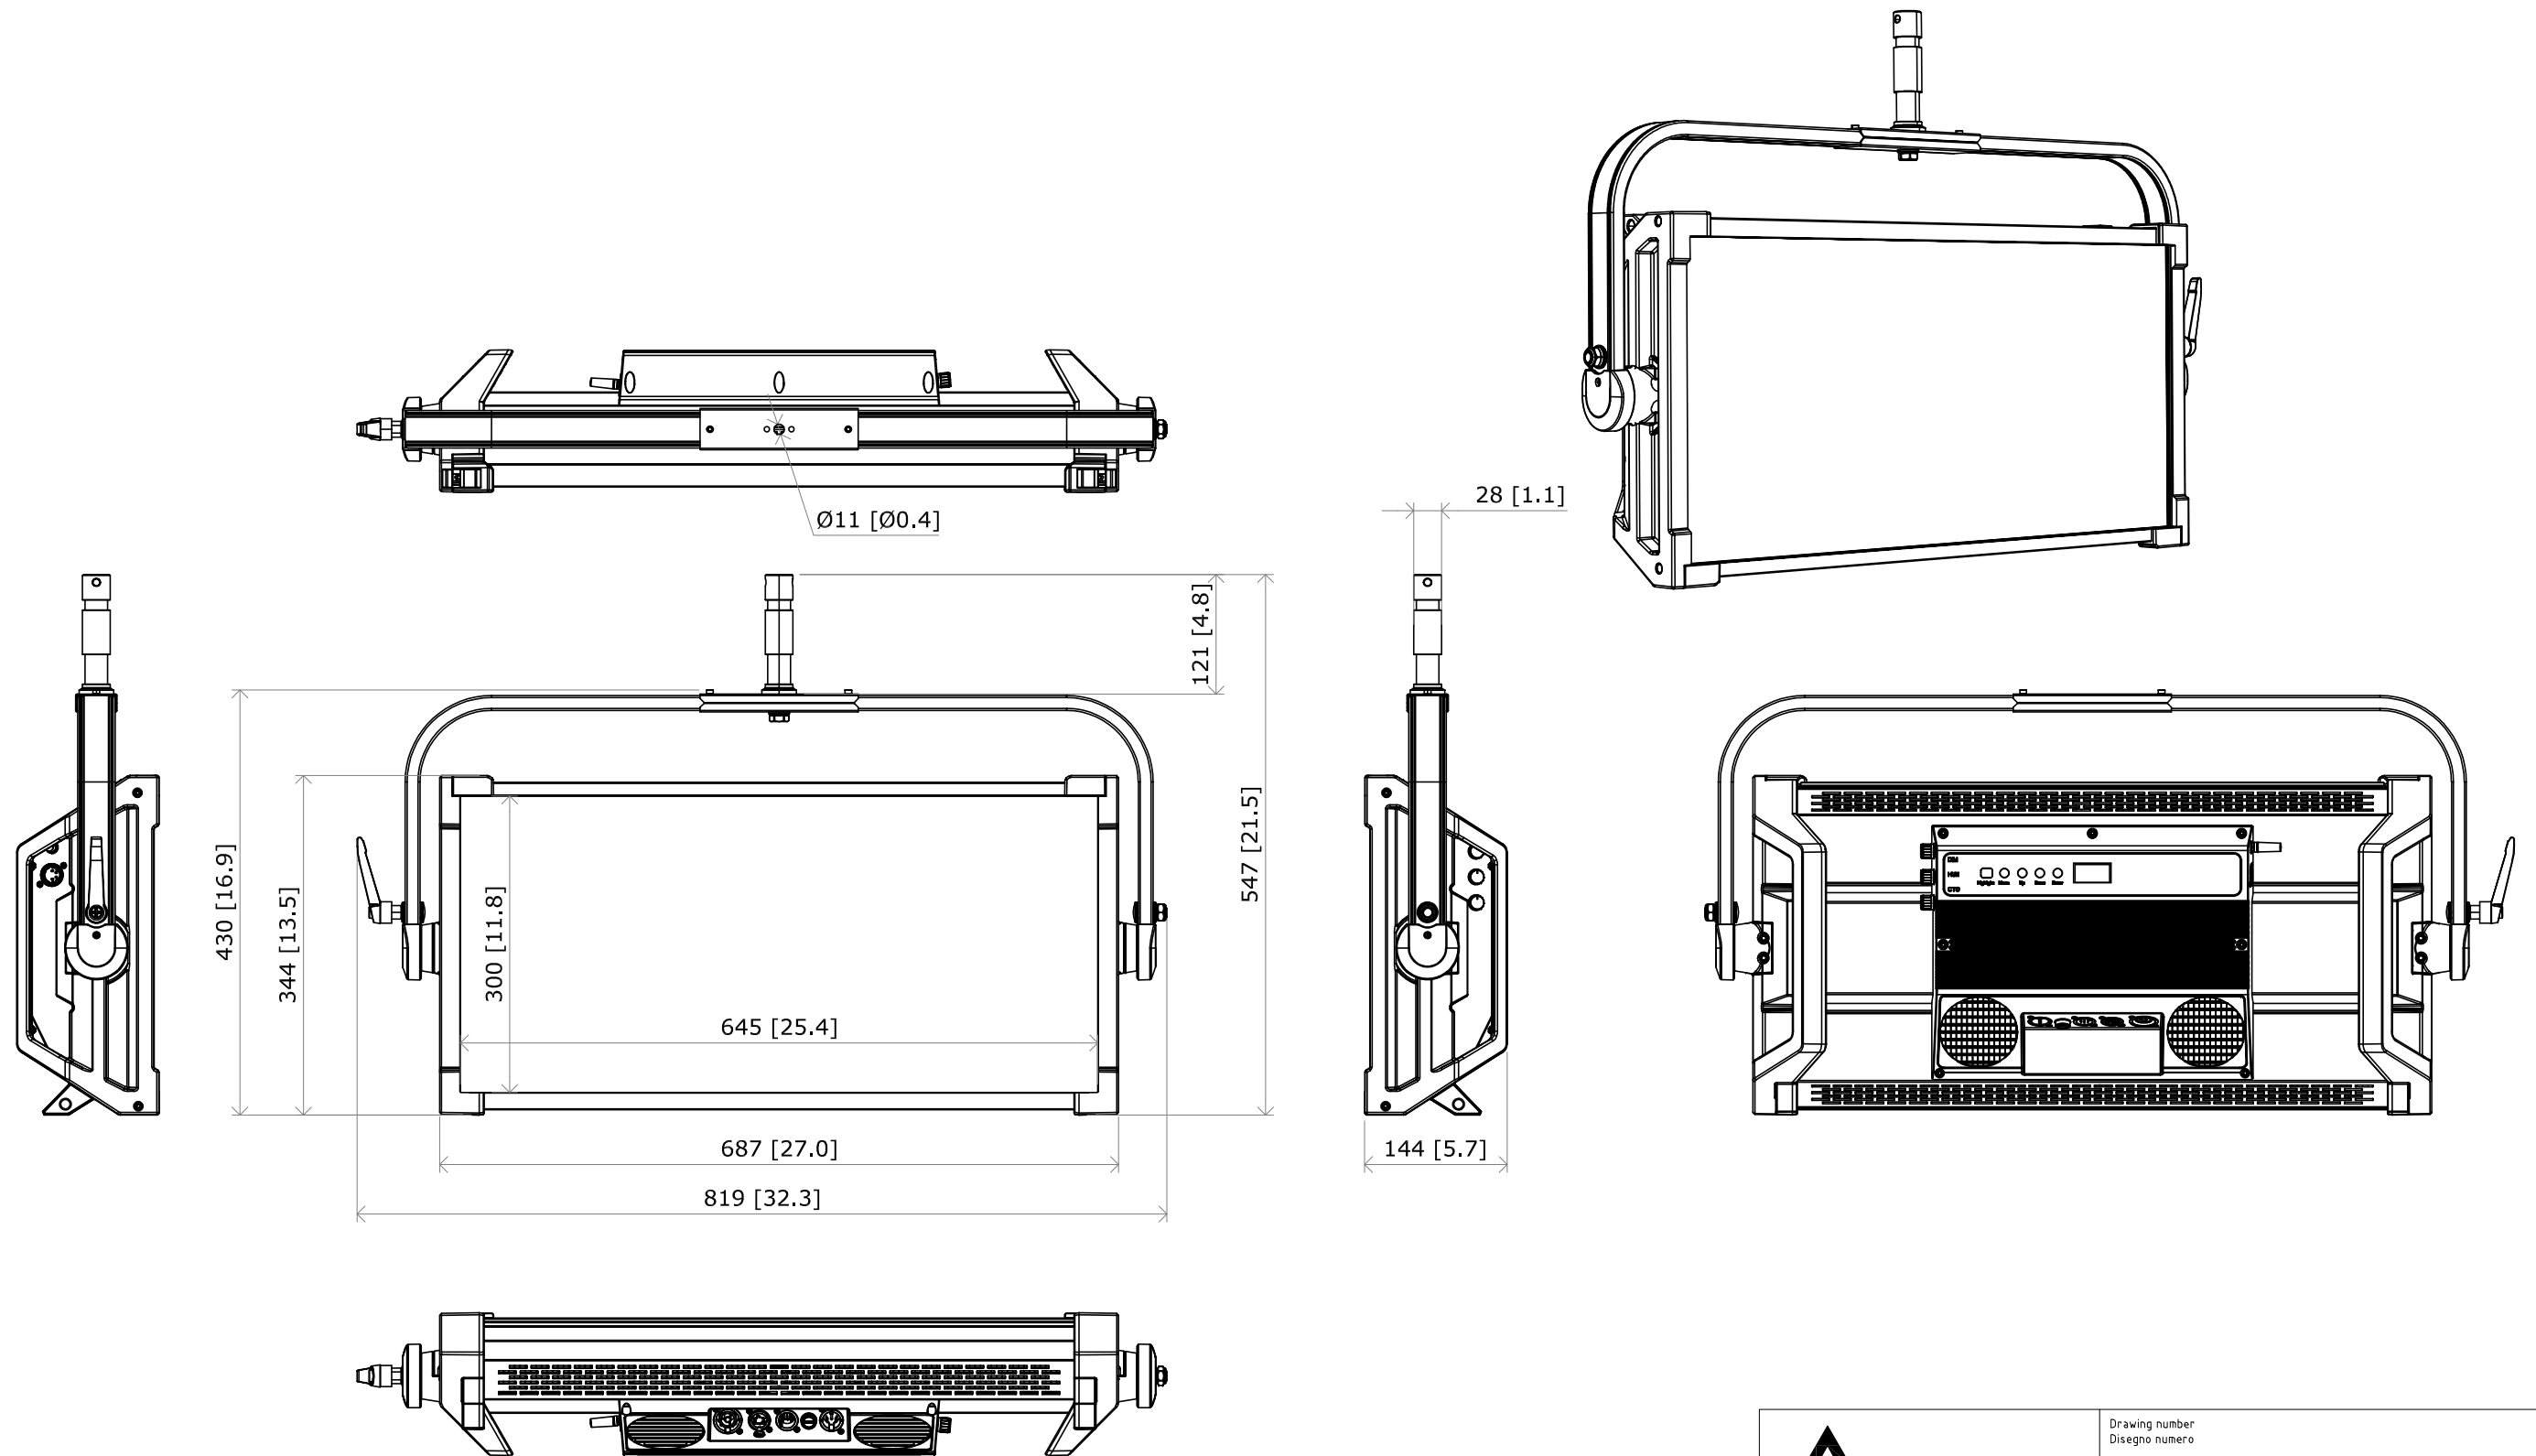

All dimensions are in mm / in
 Le misure sono espresse in mm / in

		Drawing number Disegno numero	
Title Titolo ECLPANELTWC		Draw description Descrizione disegno	
Date Date 14-12-2019	Revision N. Versione N* 001	Sheet Foglio 01	of di 01
Checked Controllato			
Duplication of this drawing, either full or in part, is strictly prohibited without prior written authorization of Music&Lights Questo disegno non può essere copiato, riprodotto, mostrato a terzi senza autorizzazione della Music&Lights			